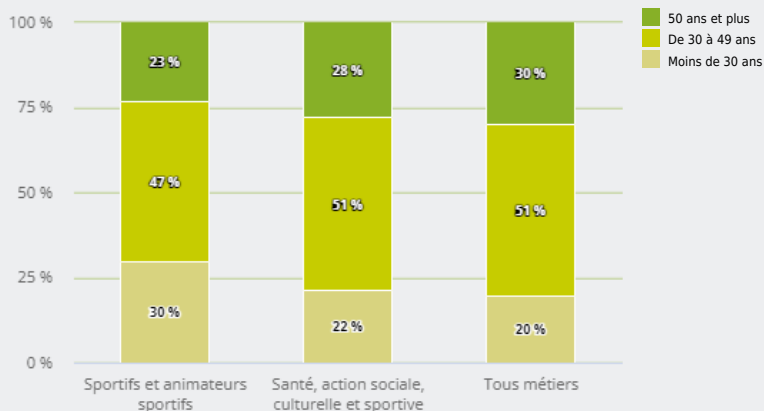

# MÉTIERS

FAMILLES PROFESSIONNELLES  
DÉTAILLÉES

SPORTIFS ET ANIMATEURS SPORTIFS

## EMPLOI

QUI EXERCE CE **MÉTIER** EN RÉGION ?

### L'ÂGE DES PERSONNES EXERÇANT CE MÉTIER

**23 %**

des personnes exerçant ce métier ont 50 ans ou plus

**23 320**

personnes exercent ce métier, soit

**0,7 %**

des emplois de la région en 2020

**+ 43 %**