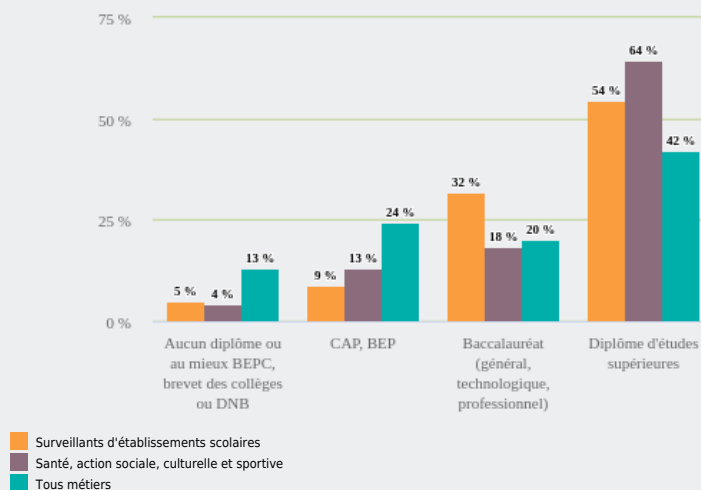

MÉTIERS

FAMILLES PROFESSIONNELLES
DÉTAILLÉES

SURVEILLANTS D'ÉTABLISSEMENTS SCOLAIRES

EMPLOI

QUI EXERCE CE **MÉTIER** EN RÉGION ?

L'ÂGE DES PERSONNES EXERÇANT CE MÉTIER

18 %

des personnes exerçant ce métier ont 50 ans ou plus

12 790

personnes exercent ce métier, soit

0,4 %

des emplois de la région en 2020

+ 6 %

d'emploi entre 2008 et 2020 dans ce métier (+ 7 % tous métiers)

71 %

de femmes (48 % tous métiers)

LE NIVEAU DE FORMATION DES PERSONNES EXERÇANT CE MÉTIER

56 %

des personnes exerçant ce métier ont un diplôme d'études supérieures

LES PERSONNES EXERÇANT CE MÉTIER PAR DÉPARTEMENT

27,1 %

des personnes exerçant ce métier se situent dans le département du Rhône (27,7 % tous métiers)

LES MÉTIERS À UN NIVEAU PLUS DÉTAILLÉ

84 %

des personnes exerçant ce métier sont «Surveillants et aides-éducateurs des établissements d'enseignement»

LES PUBLICS DU PIC EXERÇANT CE MÉTIER

-  Surveillants d'établissements scolaires
-  Santé, action sociale, culturelle et sportive
-  Tous métiers