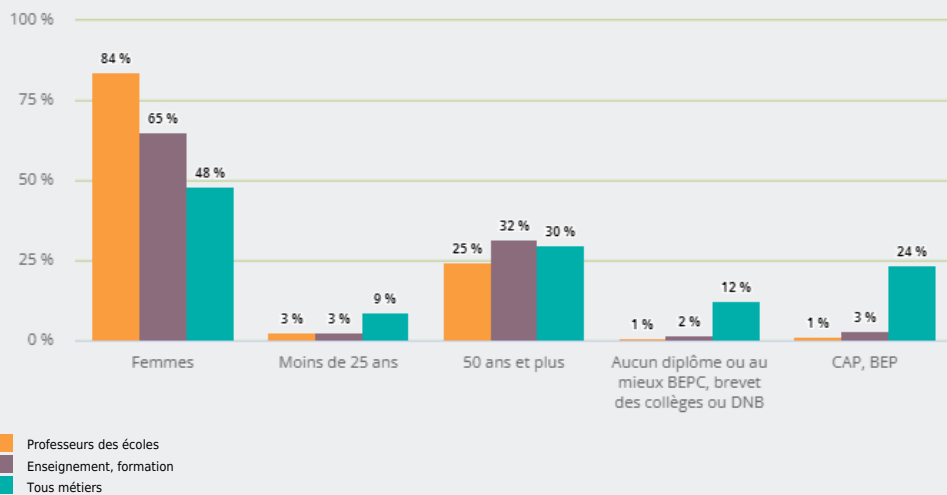

MÉTIERS

FAMILLES PROFESSIONNELLES
DÉTAILLÉES

PROFESSEURS DES ÉCOLES

EMPLOI

QUI EXERCE CE **MÉTIER** EN RÉGION ?

L'ÂGE DES PERSONNES EXERÇANT CE MÉTIER

26 %

des personnes exerçant ce métier ont 50 ans ou plus

50 260

personnes exercent ce métier, soit

1,5 %

des emplois de la région en 2020

- 2 %

d'emploi entre 2008 et 2020 dans ce métier (+ 7 % tous métiers)

84 %

de femmes (48 % tous métiers)

LE NIVEAU DE FORMATION DES PERSONNES EXERÇANT CE MÉTIER

95 %

des personnes exerçant ce métier ont un diplôme d'études supérieures

LES PERSONNES EXERÇANT CE MÉTIER PAR DÉPARTEMENT

24,5 % des personnes exerçant ce métier se situent dans le département du Rhône (27,7 % tous métiers)

LES MÉTIERS À UN NIVEAU PLUS DÉTAILLÉ

98 % des personnes exerçant ce métier sont «Professeurs des écoles»

LES PUBLICS DU PIC EXERÇANT CE MÉTIER

Source : Insee - RP au lieu de résidence, RP au lieu de travail .