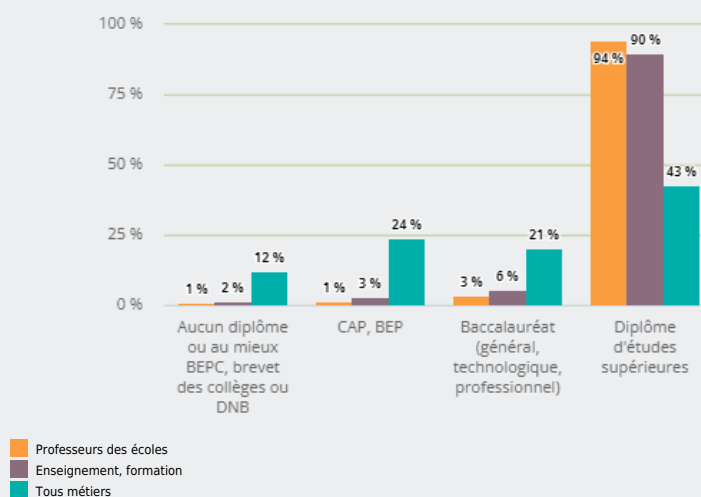

MÉTIERS

FAMILLES PROFESSIONNELLES
DÉTAILLÉES

PROFESSEURS DES ÉCOLES

EMPLOI

QUI EXERCE CE **MÉTIER** EN RÉGION ?

L'ÂGE DES PERSONNES EXERÇANT CE MÉTIER

26 %

des personnes exerçant ce métier ont 50 ans ou plus

50 260

personnes exercent ce métier, soit

1,5 %

des emplois de la région en 2020

- 2 %

d'emploi entre 2008 et 2020 dans ce métier (+ 7 % tous métiers)

84 %

de femmes (48 % tous métiers)

LE NIVEAU DE FORMATION DES PERSONNES EXERÇANT CE MÉTIER

95 %

des personnes exerçant ce métier ont un diplôme d'études supérieures

LES PERSONNES EXERÇANT CE MÉTIER PAR DÉPARTEMENT

24,5 % des personnes exerçant ce métier se situent dans le département du Rhône (27,7 % tous métiers)