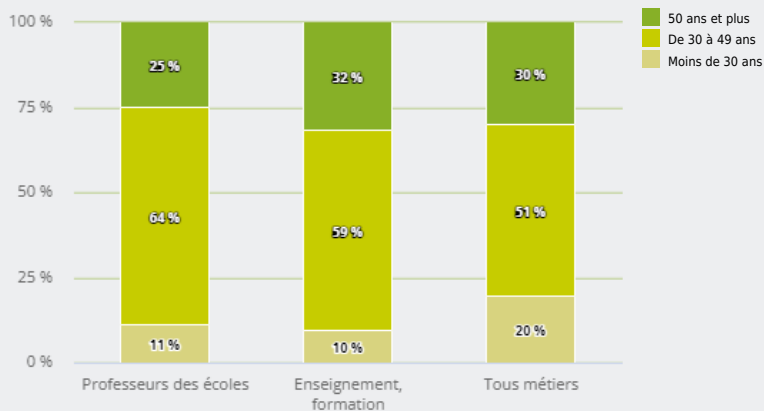

MÉTIERS

FAMILLES PROFESSIONNELLES
DÉTAILLÉES

PROFESSEURS DES ÉCOLES

EMPLOI

QUI EXERCE CE **MÉTIER** EN RÉGION ?

L'ÂGE DES PERSONNES EXERÇANT CE MÉTIER

26 %

des personnes exerçant ce métier ont 50 ans ou plus

50 260

personnes exercent ce métier, soit

1,5 %

des emplois de la région en 2020

- 2 %

d'emploi entre 2008 et 2020 dans ce métier (+ 7 % tous métiers)

84 %

de femmes (48 % tous métiers)