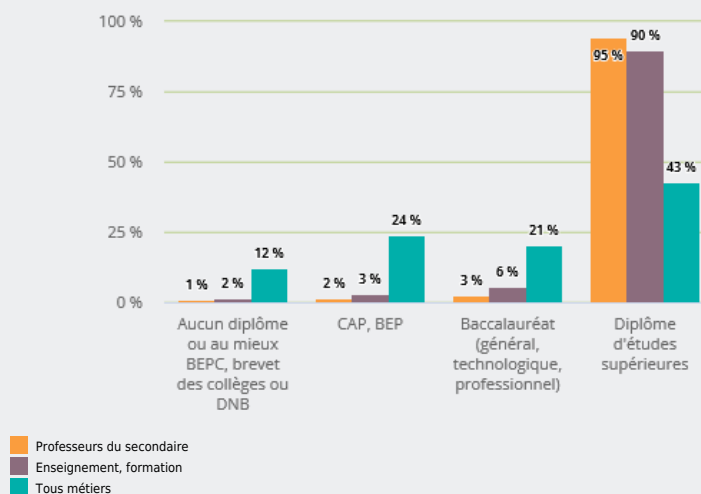

MÉTIERS

FAMILLES PROFESSIONNELLES
DÉTAILLÉES

PROFESSEURS DU SECONDAIRE

EMPLOI

QUI EXERCE CE **MÉTIER** EN RÉGION ?

L'ÂGE DES PERSONNES EXERÇANT CE MÉTIER

34 %

des personnes exerçant ce métier ont 50 ans ou plus

61 910

personnes exercent ce métier, soit

1,8 %

des emplois de la région en 2020

- 4 %

d'emploi entre 2008 et 2020 dans ce métier (+ 7 % tous métiers)

61 %

de femmes (48 % tous métiers)

LE NIVEAU DE FORMATION DES PERSONNES EXERÇANT CE MÉTIER

95 %

des personnes exerçant ce métier ont un diplôme d'études supérieures

LES PERSONNES EXERÇANT CE MÉTIER PAR DÉPARTEMENT

24,3 % des personnes exerçant ce métier se situent dans le département du Rhône (27,7 % tous métiers)