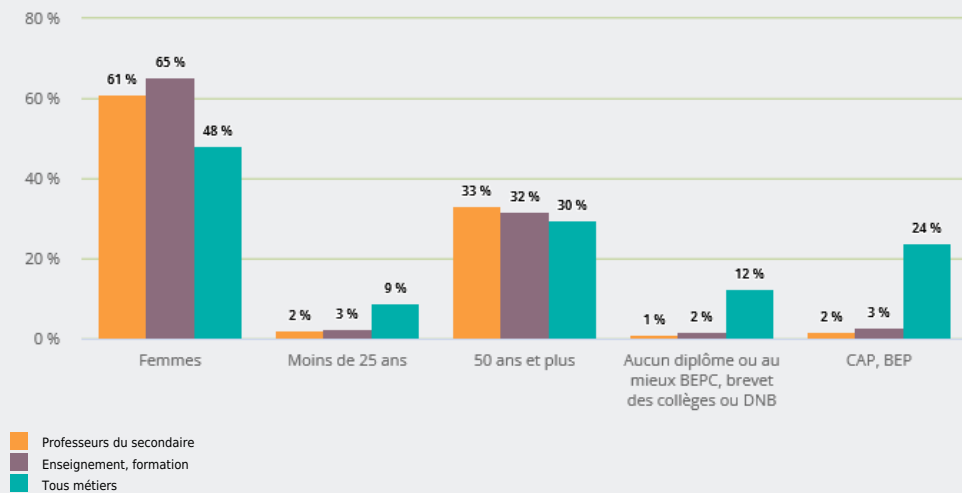

LES PUBLICS DU PIC EXERÇANT CE MÉTIER

Source : Insee - RP au lieu de résidence, RP au lieu de travail .