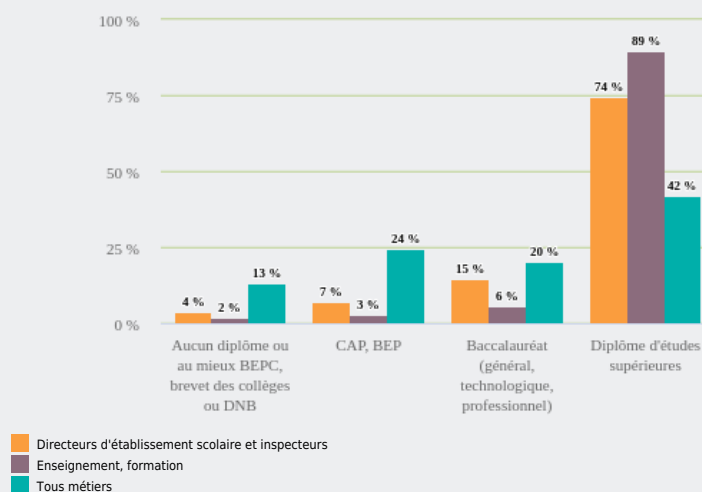

MÉTIERS

FAMILLES PROFESSIONNELLES
DÉTAILLÉES

DIRECTEURS D'ÉTABLISSEMENT SCOLAIRE ET INSPECTEURS

EMPLOI

QUI EXERCE CE **MÉTIER** EN RÉGION ?

L'ÂGE DES PERSONNES EXERÇANT CE MÉTIER

48 %

des personnes exerçant ce métier ont 50 ans ou plus

5 720

personnes exercent ce métier, soit

0,2 %

des emplois de la région en 2020

+ 13 %

d'emploi entre 2008 et 2020 dans ce métier (+ 7 % tous métiers)

51 %

de femmes (48 % tous métiers)

LE NIVEAU DE FORMATION DES PERSONNES EXERÇANT CE MÉTIER

77 %

des personnes exerçant ce métier ont un diplôme d'études supérieures

LES PERSONNES EXERÇANT CE MÉTIER PAR DÉPARTEMENT

28,2 % des personnes exerçant ce métier se situent dans le département du Rhône (27,7 % tous métiers)

Personnes exerçant ce métier en %
 0 10 20 30 40
 Personnes exerçant ce métier

LES MÉTIERS À UN NIVEAU PLUS DÉTAILLÉ

58 % des personnes exerçant ce métier sont «Chefs d'établissement de l'enseignement secondaire et inspecteurs»