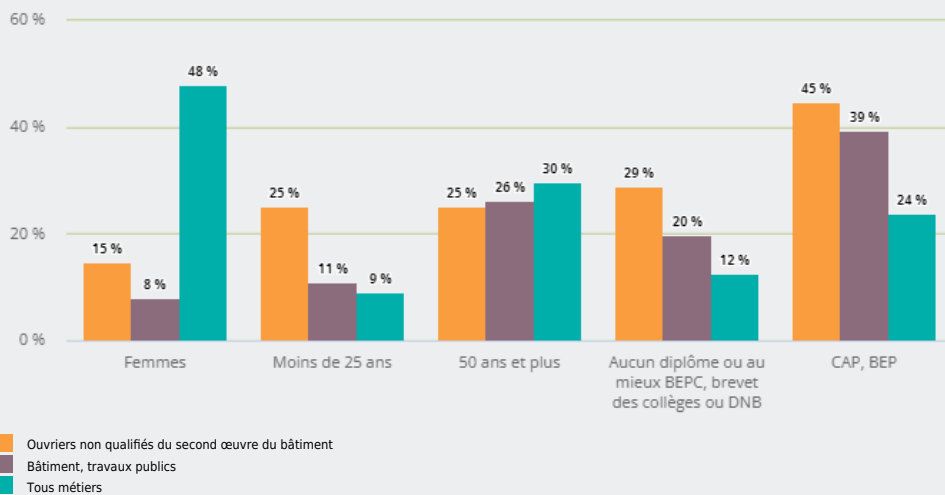

26 700

personnes exercent ce métier, soit

0,8 %

des emplois de la région en 2020

- 10 %

d'emploi entre 2008 et 2020 dans ce métier (+ 7 % tous métiers)

15 %

de femmes (48 % tous métiers)

LE NIVEAU DE FORMATION DES PERSONNES EXERÇANT CE MÉTIER

44 %

des personnes exerçant ce métier ont un CAP, BEP

LES PERSONNES EXERÇANT CE MÉTIER PAR DÉPARTEMENT

21,0 % des personnes exerçant ce métier se situent dans le département du Rhône (27,7 % tous métiers)

Personnes exerçant ce métier en %
0 5 10 15 20 25

Personnes exerçant ce métier

LES MÉTIERS À UN NIVEAU PLUS DÉTAILLÉ

100 % des personnes exerçant ce métier sont «Ouvriers non qualifiés du second oeuvre du bâtiment»

LES PUBLICS DU PIC EXERÇANT CE MÉTIER

Source : Insee - RP au lieu de résidence, RP au lieu de travail .