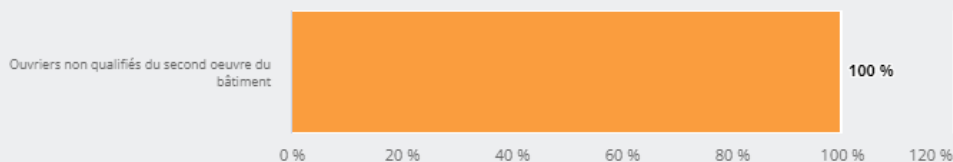

MÉTIERS

FAMILLES PROFESSIONNELLES
REGROUPÉES

OUVRIERS NON QUALIFIÉS DU SECOND ŒUVRE DU
BÂTIMENT

EMPLOI

QUI EXERCE CE **MÉTIER** EN RÉGION ?

L'ÂGE DES PERSONNES EXERÇANT CE MÉTIER

25 %

des personnes exerçant ce métier ont 50 ans ou plus

LE NIVEAU DE FORMATION DES PERSONNES EXERÇANT CE MÉTIER

44 %

des personnes exerçant ce métier ont un CAP, BEP

LES PERSONNES EXERÇANT CE MÉTIER PAR DÉPARTEMENT

21,0 % des personnes exerçant ce métier se situent dans le département du Rhône (27,7 % tous métiers)

Personnes exerçant ce métier en %
0 5 10 15 20 25

Personnes exerçant ce métier

LES MÉTIERS À UN NIVEAU PLUS DÉTAILLÉ

100 % des personnes exerçant ce métier sont «Ouvriers non qualifiés du second oeuvre du bâtiment»