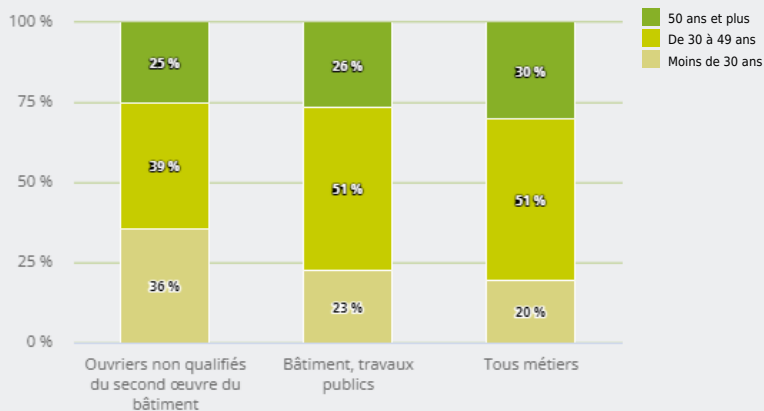

MÉTIERS

FAMILLES PROFESSIONNELLES
REGROUPÉES

OUVRIERS NON QUALIFIÉS DU SECOND ŒUVRE DU
BÂTIMENT

EMPLOI

QUI EXERCE CE **MÉTIER** EN RÉGION ?

L'ÂGE DES PERSONNES EXERÇANT CE MÉTIER

25 %

des personnes exerçant ce métier ont 50 ans ou plus

26 700

personnes exercent ce métier, soit

0,8 %

des emplois de la région en 2020

- 10 %

d'emploi entre 2008 et 2020 dans ce métier (+ 7 % tous métiers)

15 %

de femmes (48 % tous métiers)