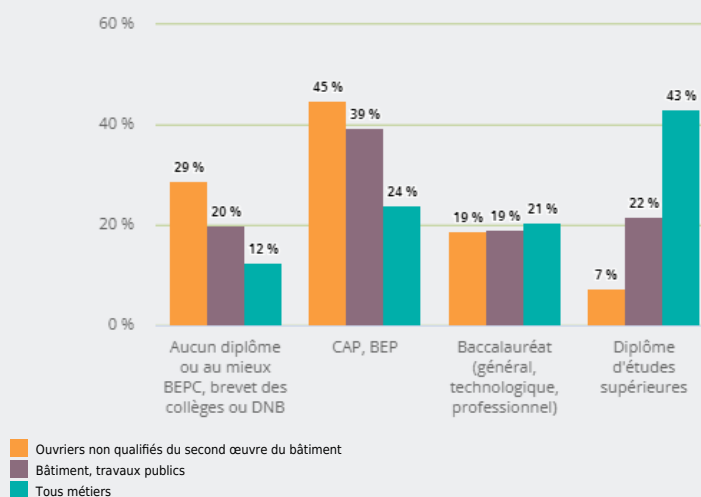

MÉTIERS

FAMILLES PROFESSIONNELLES
REGROUPÉES

OUVRIERS NON QUALIFIÉS DU SECOND ŒUVRE DU
BÂTIMENT

EMPLOI

QUI EXERCE CE **MÉTIER** EN RÉGION ?

L'ÂGE DES PERSONNES EXERÇANT CE MÉTIER

25 %

des personnes exerçant ce métier ont 50 ans ou plus

26 700

personnes exercent ce métier, soit

0,8 %

des emplois de la région en 2020

- 10 %

d'emploi entre 2008 et 2020 dans ce métier (+ 7 % tous métiers)

15 %

de femmes (48 % tous métiers)

LE NIVEAU DE FORMATION DES PERSONNES EXERÇANT CE MÉTIER

44 %

des personnes exerçant ce métier ont un CAP, BEP

LES PERSONNES EXERÇANT CE MÉTIER PAR DÉPARTEMENT

21,0 % des personnes exerçant ce métier se situent dans le département du Rhône (27,7 % tous métiers)