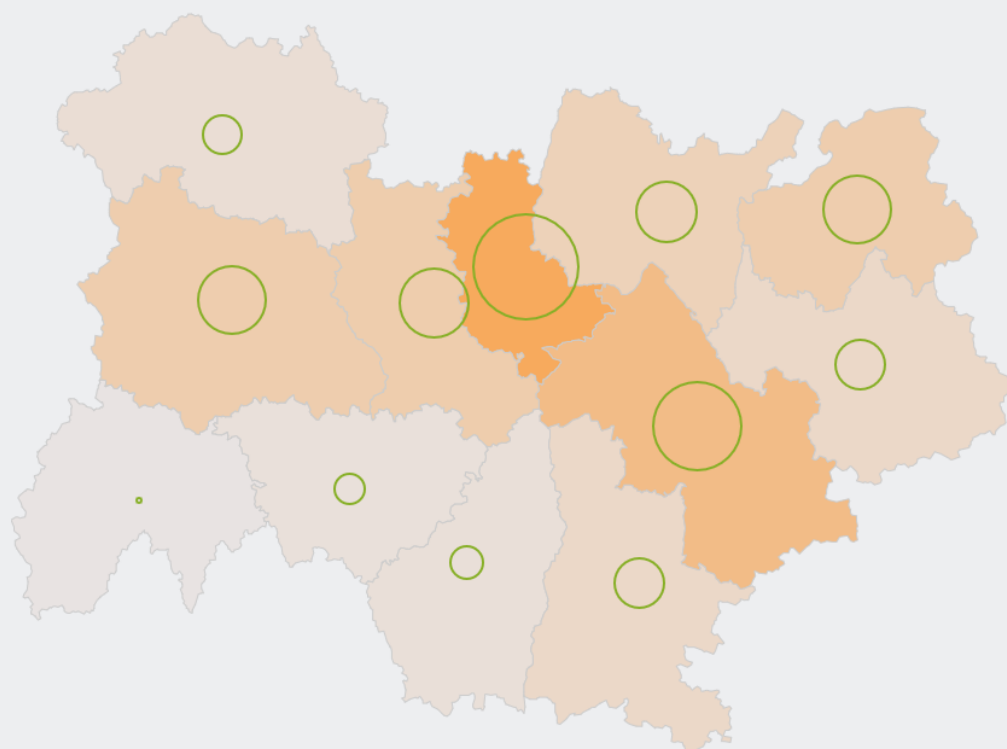

26 700

personnes exercent ce métier, soit

0,8 %

des emplois de la région en 2020

- 10 %

d'emploi entre 2008 et 2020 dans ce métier (+ 7 % tous métiers)

15 %

de femmes (48 % tous métiers)

LE NIVEAU DE FORMATION DES PERSONNES EXERÇANT CE MÉTIER

44 %

des personnes exerçant ce métier ont un CAP, BEP

LES PERSONNES EXERÇANT CE MÉTIER PAR DÉPARTEMENT

21,0 % des personnes exerçant ce métier se situent dans le département du Rhône (27,7 % tous métiers)