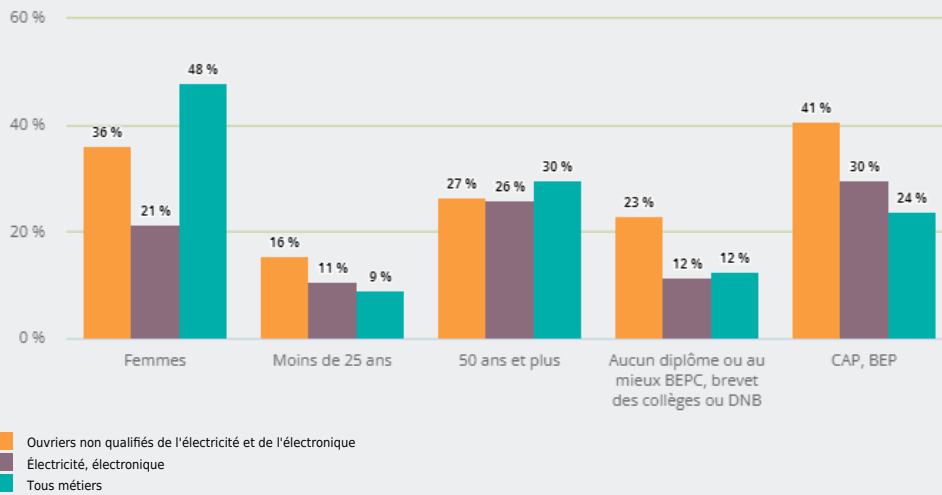

MÉTIERS

FAMILLES PROFESSIONNELLES
REGROUPÉES

OUVRIERS NON QUALIFIÉS DE L'ÉLECTRICITÉ ET DE
L'ÉLECTRONIQUE

EMPLOI

QUI EXERCE CE **MÉTIER** EN RÉGION ?

L'ÂGE DES PERSONNES EXERÇANT CE MÉTIER

27 %

des personnes exerçant ce métier ont 50 ans ou plus

6 470

personnes exercent ce métier, soit

0,2 %

des emplois de la région en 2020

- 34 %

d'emploi entre 2008 et 2020 dans ce métier (+ 7 % tous métiers)

36 %

de femmes (48 % tous métiers)

LE NIVEAU DE FORMATION DES PERSONNES EXERÇANT CE MÉTIER

41 %

des personnes exerçant ce métier ont un CAP, BEP

LES PERSONNES EXERÇANT CE MÉTIER PAR DÉPARTEMENT

23,8 % des personnes exerçant ce métier se situent dans le département de l'Isère (15,3 % tous métiers)

LES MÉTIERS À UN NIVEAU PLUS DÉTAILLÉ

100 % des personnes exerçant ce métier sont «Ouvriers non qualifiés de l'électricité et de l'électronique»

LES PUBLICS DU PIC EXERÇANT CE MÉTIER

Source : Insee - RP au lieu de résidence, RP au lieu de travail .