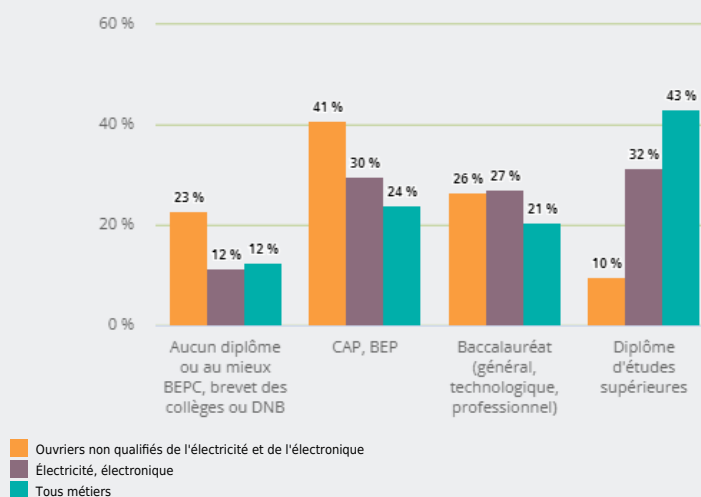

MÉTIERS

FAMILLES PROFESSIONNELLES
REGROUPÉES

OUVRIERS NON QUALIFIÉS DE L'ÉLECTRICITÉ ET DE
L'ÉLECTRONIQUE

EMPLOI

QUI EXERCE CE **MÉTIER** EN RÉGION ?

L'ÂGE DES PERSONNES EXERÇANT CE MÉTIER

27 %

des personnes exerçant ce métier ont 50 ans ou plus

6 470

personnes exercent ce métier, soit

0,2 %

des emplois de la région en 2020

- 34 %

d'emploi entre 2008 et 2020 dans ce métier (+ 7 % tous métiers)

36 %

de femmes (48 % tous métiers)

LE NIVEAU DE FORMATION DES PERSONNES EXERÇANT CE MÉTIER

41 %

des personnes exerçant ce métier ont un CAP, BEP

LES PERSONNES EXERÇANT CE MÉTIER PAR DÉPARTEMENT

23,8 % des personnes exerçant ce métier se situent dans le département de l'Isère (15,3 % tous métiers)