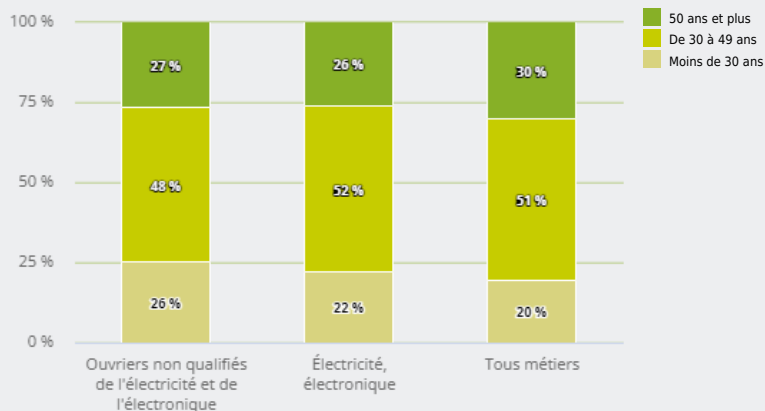

MÉTIERS

FAMILLES PROFESSIONNELLES
REGROUPÉES

OUVRIERS NON QUALIFIÉS DE L'ÉLECTRICITÉ ET DE
L'ÉLECTRONIQUE

EMPLOI

QUI EXERCE CE **MÉTIER** EN RÉGION ?

L'ÂGE DES PERSONNES EXERÇANT CE MÉTIER

27 %

des personnes exerçant ce métier ont 50 ans ou plus

6 470

personnes exercent ce métier, soit

0,2 %

des emplois de la région en 2020

- 34 %

d'emploi entre 2008 et 2020 dans ce métier (+ 7 % tous métiers)

36 %

de femmes (48 % tous métiers)