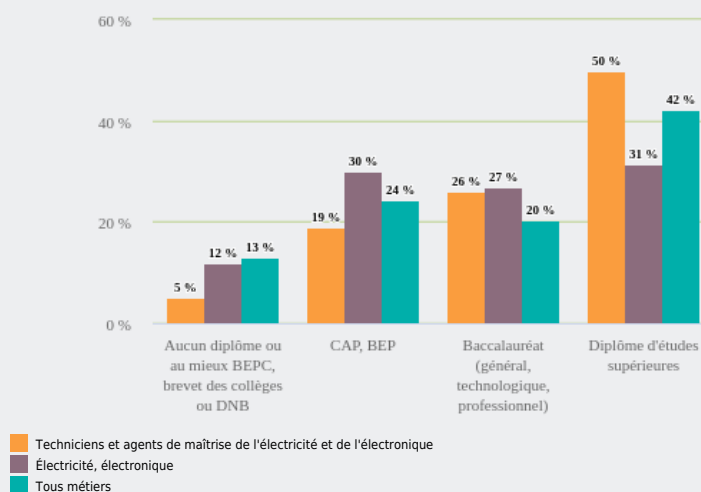

MÉTIERS

FAMILLES PROFESSIONNELLES
REGROUPÉES

TECHNICIENS ET AGENTS DE MAÎTRISE DE L'ÉLECTRICITÉ ET
DE L'ÉLECTRONIQUE

EMPLOI

QUI EXERCE CE **MÉTIER** EN RÉGION ?

L'ÂGE DES PERSONNES EXERÇANT CE MÉTIER

24 %

des personnes exerçant ce métier ont 50 ans ou plus

15 000

personnes exercent ce métier, soit

0,4 %

des emplois de la région en 2020

- 6 %

d'emploi entre 2008 et 2020 dans ce métier (+ 7 % tous métiers)

10 %

de femmes (48 % tous métiers)

LE NIVEAU DE FORMATION DES PERSONNES EXERÇANT CE MÉTIER

50 %

des personnes exerçant ce métier ont un diplôme d'études supérieures

LES PERSONNES EXERÇANT CE MÉTIER PAR DÉPARTEMENT

30,4 % des personnes exerçant ce métier se situent dans le département du Rhône (27,7 % tous métiers)