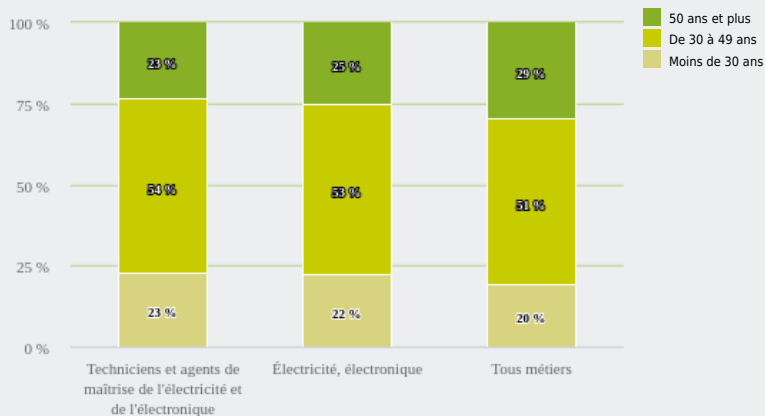

MÉTIERS

FAMILLES PROFESSIONNELLES
REGROUPÉES

TECHNICIENS ET AGENTS DE MAÎTRISE DE L'ÉLECTRICITÉ ET
DE L'ÉLECTRONIQUE

EMPLOI

QUI EXERCE CE **MÉTIER** EN RÉGION ?

L'ÂGE DES PERSONNES EXERÇANT CE MÉTIER

24 %

des personnes exerçant ce métier ont 50 ans ou plus

15 000

personnes exercent ce métier, soit

0,4 %

des emplois de la région en 2020

- 6 %

d'emploi entre 2008 et 2020 dans ce métier (+ 7 % tous métiers)

10 %

de femmes (48 % tous métiers)