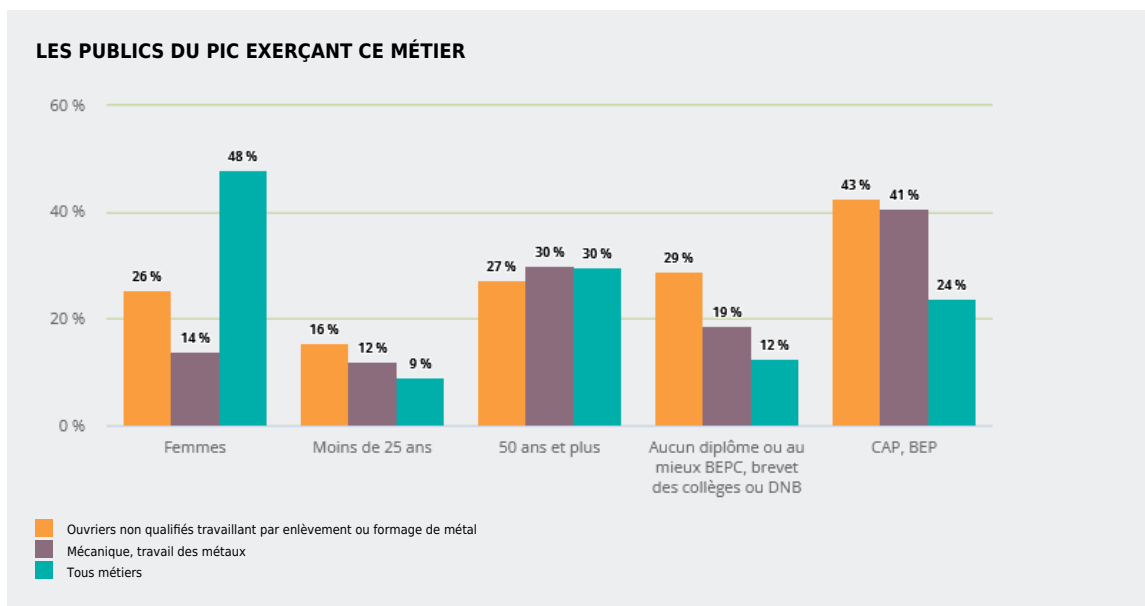

10 370

personnes exercent ce métier, soit

0,3 %

des emplois de la région en 2020

- 30 %

d'emploi entre 2008 et 2020 dans ce métier (+ 7 % tous métiers)

25 %

de femmes (48 % tous métiers)

LE NIVEAU DE FORMATION DES PERSONNES EXERÇANT CE MÉTIER

43 %

des personnes exerçant ce métier ont un CAP, BEP

LES PERSONNES EXERÇANT CE MÉTIER PAR DÉPARTEMENT

21,6 % des personnes exerçant ce métier se situent dans le département de la Haute-Savoie (9,4 % tous métiers)

LES MÉTIERS À UN NIVEAU PLUS DÉTAILLÉ

70 % des personnes exerçant ce métier sont «Ouvriers de production non qualifiés travaillant par enlèvement de métal»

Source : Insee - RP au lieu de résidence, RP au lieu de travail .