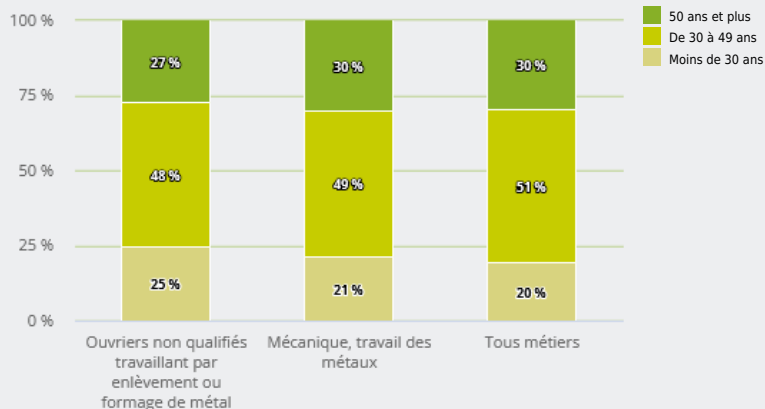

MÉTIERS

FAMILLES PROFESSIONNELLES
REGROUPÉES

OUVRIERS NON QUALIFIÉS TRAVAILLANT PAR ENLÈVEMENT
OU FORMAGE DE MÉTAL

EMPLOI

QUI EXERCE CE **MÉTIER** EN RÉGION ?

L'ÂGE DES PERSONNES EXERÇANT CE MÉTIER

29 %

des personnes exerçant ce métier ont 50 ans ou plus

10 370

personnes exercent ce métier, soit

0,3 %

des emplois de la région en 2020

- 30 %

d'emploi entre 2008 et 2020 dans ce métier (+ 7 % tous métiers)

25 %

de femmes (48 % tous métiers)