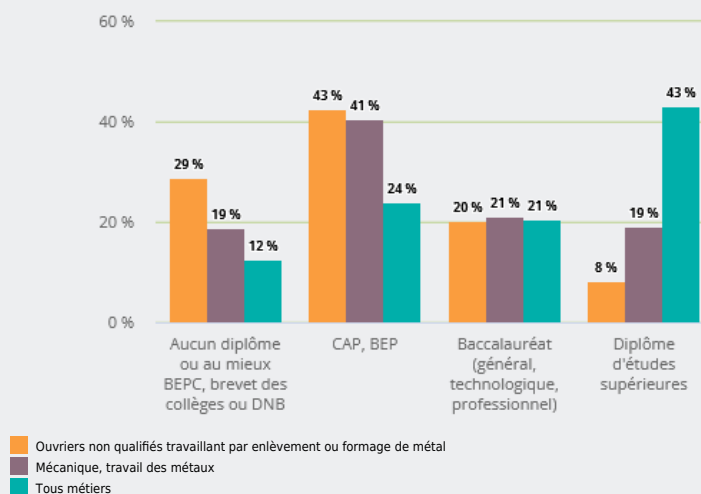

MÉTIERS

FAMILLES PROFESSIONNELLES
REGROUPÉES

OUVRIERS NON QUALIFIÉS TRAVAILLANT PAR ENLÈVEMENT
OU FORMAGE DE MÉTAL

EMPLOI

QUI EXERCE CE **MÉTIER** EN RÉGION ?

L'ÂGE DES PERSONNES EXERÇANT CE MÉTIER

29 %

des personnes exerçant ce métier ont 50 ans ou plus

10 370

personnes exercent ce métier, soit

0,3 %

des emplois de la région en 2020

- 30 %

d'emploi entre 2008 et 2020 dans ce métier (+ 7 % tous métiers)

25 %

de femmes (48 % tous métiers)

LE NIVEAU DE FORMATION DES PERSONNES EXERÇANT CE MÉTIER

43 %

des personnes exerçant ce métier ont un CAP, BEP

LES PERSONNES EXERÇANT CE MÉTIER PAR DÉPARTEMENT

21,6 % des personnes exerçant ce métier se situent dans le département de la Haute-Savoie (9,4 % tous métiers)