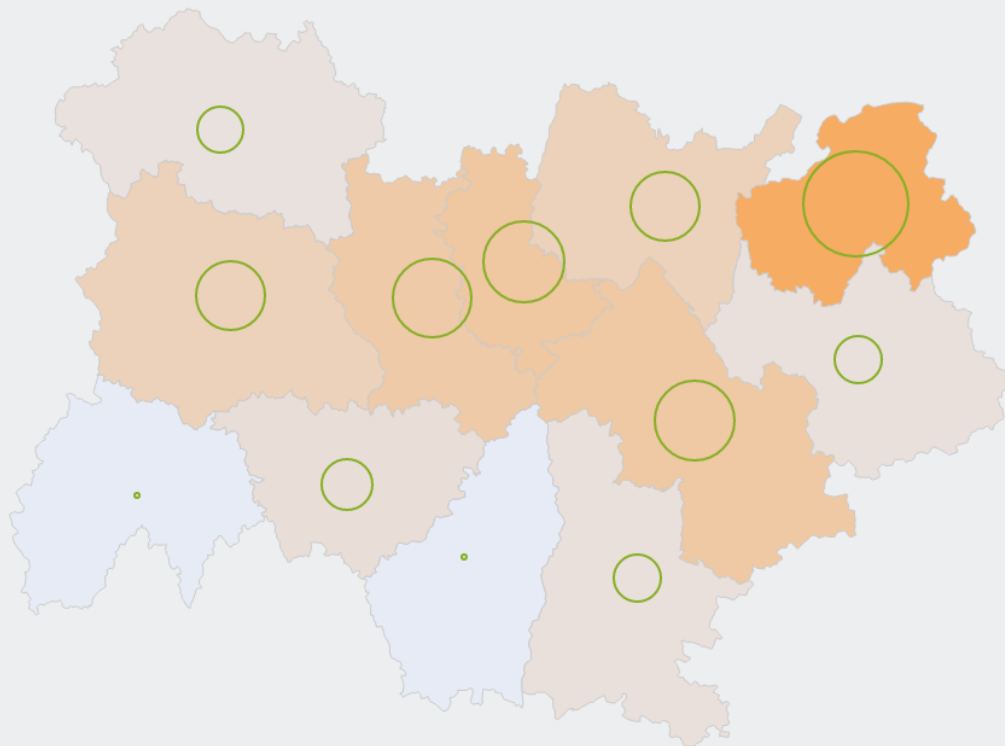

10 370

personnes exercent ce métier, soit

0,3 %

des emplois de la région en 2020

- 30 %

d'emploi entre 2008 et 2020 dans ce métier (+ 7 % tous métiers)

25 %

de femmes (48 % tous métiers)

LE NIVEAU DE FORMATION DES PERSONNES EXERÇANT CE MÉTIER

43 %

des personnes exerçant ce métier ont un CAP, BEP

LES PERSONNES EXERÇANT CE MÉTIER PAR DÉPARTEMENT

21,6 % des personnes exerçant ce métier se situent dans le département de la Haute-Savoie (9,4 % tous métiers)