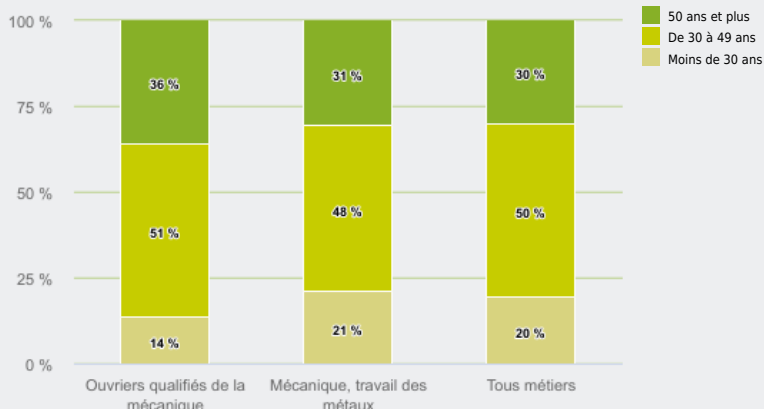

MÉTIERS

FAMILLES PROFESSIONNELLES
REGROUPÉES

OUVRIERS QUALIFIÉS DE LA MÉCANIQUE

EMPLOI

QUI EXERCE CE **MÉTIER** EN RÉGION ?

L'ÂGE DES PERSONNES EXERÇANT CE MÉTIER

36 %

des personnes exerçant ce métier ont 50 ans ou plus

13 190

personnes exercent ce métier, soit

0,4 %

des emplois de la région en 2020

- 16 %

d'emploi entre 2008 et 2020 dans ce métier (+ 7 % tous métiers)

23 %

de femmes (48 % tous métiers)