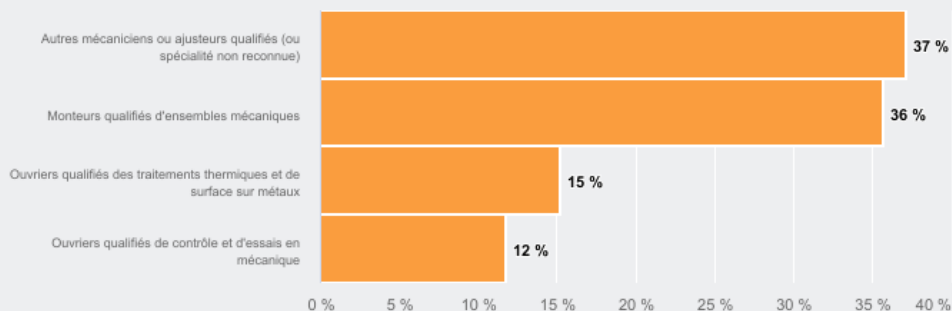

LES MÉTIERS À UN NIVEAU PLUS DÉTAILLÉ

37 % des personnes exerçant ce métier sont «Autres mécaniciens ou ajusteurs qualifiés (ou spécialité non reconnue)»