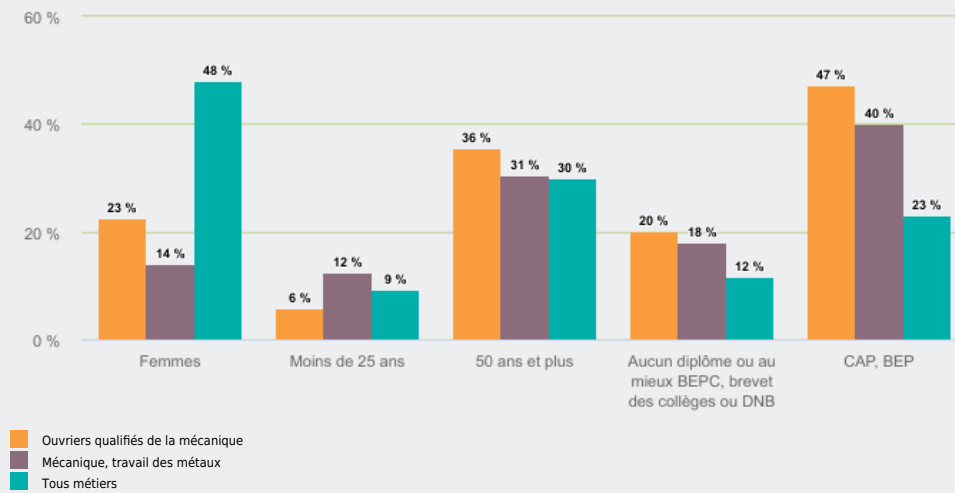

LES PUBLICS DU PIC EXERÇANT CE MÉTIER

Source : Insee - RP au lieu de résidence, RP au lieu de travail .