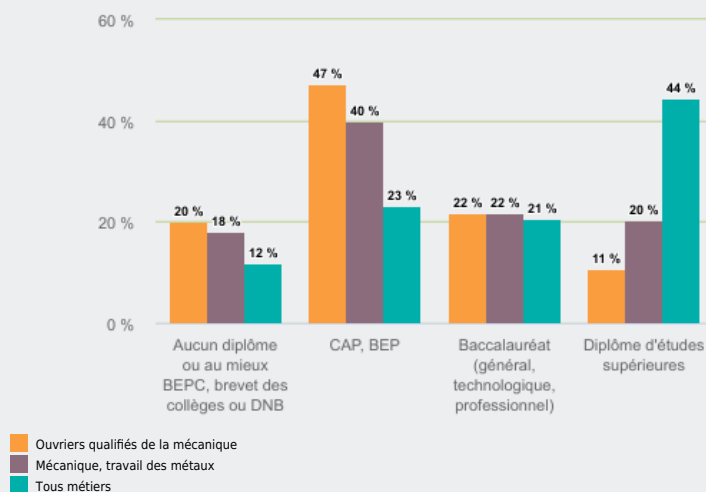

MÉTIERS

FAMILLES PROFESSIONNELLES
REGROUPÉES

OUVRIERS QUALIFIÉS DE LA MÉCANIQUE

EMPLOI

QUI EXERCE CE **MÉTIER** EN RÉGION ?

L'ÂGE DES PERSONNES EXERÇANT CE MÉTIER

36 %

des personnes exerçant ce métier ont 50 ans ou plus

13 190

personnes exercent ce métier, soit

0,4 %

des emplois de la région en 2020

- 16 %

d'emploi entre 2008 et 2020 dans ce métier (+ 7 % tous métiers)

23 %

de femmes (48 % tous métiers)

LE NIVEAU DE FORMATION DES PERSONNES EXERÇANT CE MÉTIER

47 %

des personnes exerçant ce métier ont un CAP, BEP

LES PERSONNES EXERÇANT CE MÉTIER PAR DÉPARTEMENT

20,6 % des personnes exerçant ce métier se situent dans le département du Rhône (27,7 % tous métiers)