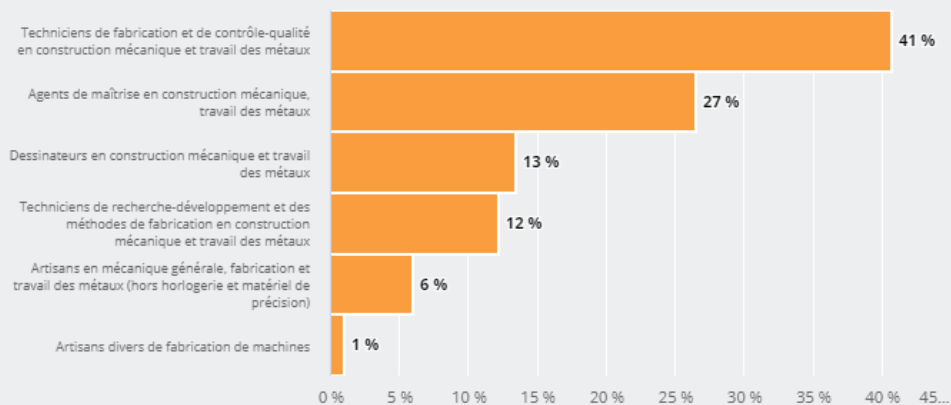

MÉTIERS

FAMILLES PROFESSIONNELLES
REGROUPÉES

TECHNICIENS ET AGENTS DE MAÎTRISE DES INDUSTRIES
MÉCANIQUES

EMPLOI

QUI EXERCE CE **MÉTIER** EN RÉGION ?

L'ÂGE DES PERSONNES EXERÇANT CE MÉTIER

31 %

des personnes exerçant ce métier ont 50 ans ou plus

35 800

personnes exercent ce métier, soit

1,0 %

des emplois de la région en 2020

+ 4 %

d'emploi entre 2008 et 2020 dans ce métier (+ 7 % tous métiers)

13 %

de femmes (48 % tous métiers)

LE NIVEAU DE FORMATION DES PERSONNES EXERÇANT CE MÉTIER

48 %

des personnes exerçant ce métier ont un diplôme d'études supérieures

LES PERSONNES EXERÇANT CE MÉTIER PAR DÉPARTEMENT

26,0 % des personnes exerçant ce métier se situent dans le département du Rhône (27,7 % tous métiers)

Personnes exerçant ce métier en %
 0 10 20 30
 Personnes exerçant ce métier

LES MÉTIERS À UN NIVEAU PLUS DÉTAILLÉ

41 % des personnes exerçant ce métier sont «Techniciens de fabrication et de contrôle-qualité en construction mécanique et travail des métaux»