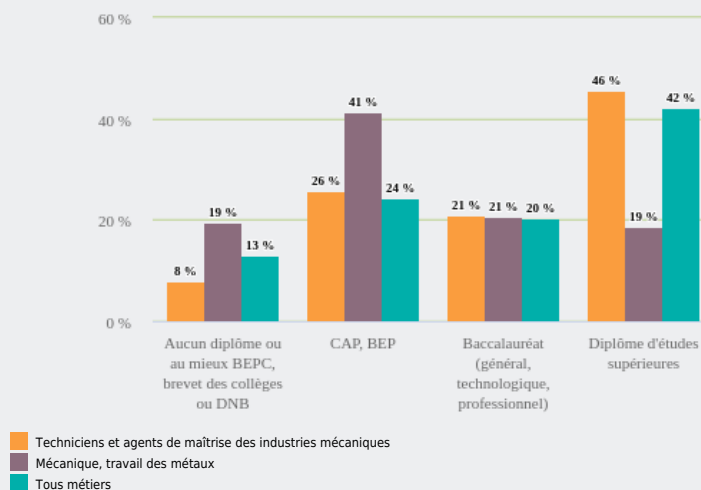

MÉTIERS

FAMILLES PROFESSIONNELLES
REGROUPÉES

TECHNICIENS ET AGENTS DE MAÎTRISE DES INDUSTRIES
MÉCANIQUES

EMPLOI

QUI EXERCE CE **MÉTIER** EN RÉGION ?

L'ÂGE DES PERSONNES EXERÇANT CE MÉTIER

31 %

des personnes exerçant ce métier ont 50 ans ou plus

35 800

personnes exercent ce métier, soit

1,0 %

des emplois de la région en 2020

+ 4 %

d'emploi entre 2008 et 2020 dans ce métier (+ 7 % tous métiers)

13 %

de femmes (48 % tous métiers)

LE NIVEAU DE FORMATION DES PERSONNES EXERÇANT CE MÉTIER

48 %

des personnes exerçant ce métier ont un diplôme d'études supérieures

LES PERSONNES EXERÇANT CE MÉTIER PAR DÉPARTEMENT

26,0 % des personnes exerçant ce métier se situent dans le département du Rhône (27,7 % tous métiers)

Personnes exerçant ce métier en %
 0 10 20 30
 Personnes exerçant ce métier

LES MÉTIERS À UN NIVEAU PLUS DÉTAILLÉ

41 % des personnes exerçant ce métier sont «Techniciens de fabrication et de contrôle-qualité en construction mécanique et travail des métaux»