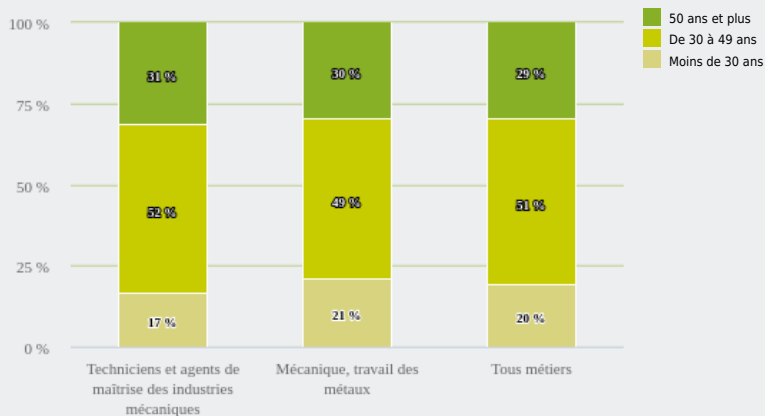

MÉTIERS

FAMILLES PROFESSIONNELLES
REGROUPÉES

TECHNICIENS ET AGENTS DE MAÎTRISE DES INDUSTRIES
MÉCANIQUES

EMPLOI

QUI EXERCE CE **MÉTIER** EN RÉGION ?

L'ÂGE DES PERSONNES EXERÇANT CE MÉTIER

31 %

des personnes exerçant ce métier ont 50 ans ou plus

35 800

personnes exercent ce métier, soit

1,0 %

des emplois de la région en 2020

+ 4 %

d'emploi entre 2008 et 2020 dans ce métier (+ 7 % tous métiers)

13 %

de femmes (48 % tous métiers)