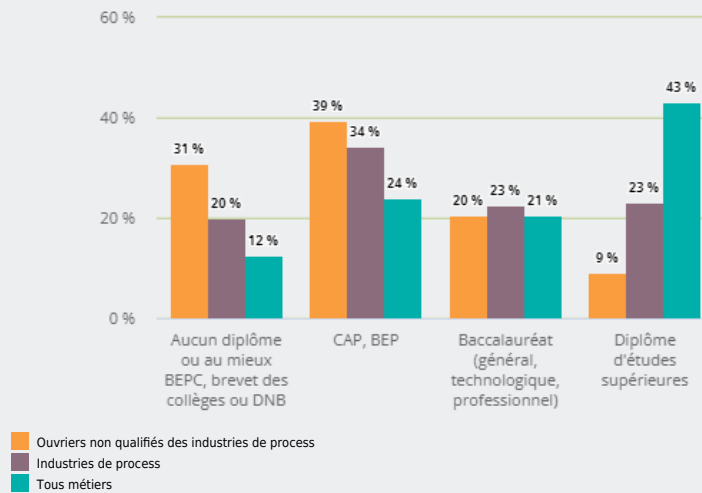

MÉTIERS

FAMILLES PROFESSIONNELLES
REGROUPÉES

OUVRIERS NON QUALIFIÉS DES INDUSTRIES DE PROCESS

EMPLOI

QUI EXERCE CE **MÉTIER** EN RÉGION ?

L'ÂGE DES PERSONNES EXERÇANT CE MÉTIER

29 %

des personnes exerçant ce métier ont 50 ans ou plus

41 960

personnes exercent ce métier, soit

1,2 %

des emplois de la région en 2020

- 18 %

d'emploi entre 2008 et 2020 dans ce métier (+ 7 % tous métiers)

34 %

de femmes (48 % tous métiers)

LE NIVEAU DE FORMATION DES PERSONNES EXERÇANT CE MÉTIER

39 %

des personnes exerçant ce métier ont un CAP, BEP

LES PERSONNES EXERÇANT CE MÉTIER PAR DÉPARTEMENT

15,3 % des personnes exerçant ce métier se situent dans le département du Rhône (27,7 % tous métiers)