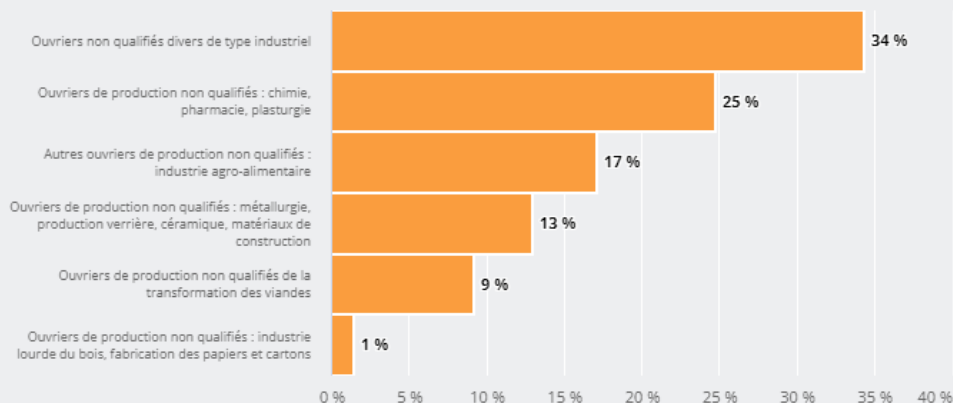

LES MÉTIERS À UN NIVEAU PLUS DÉTAILLÉ

35 % des personnes exerçant ce métier sont «Ouvriers non qualifiés divers de type industriel»