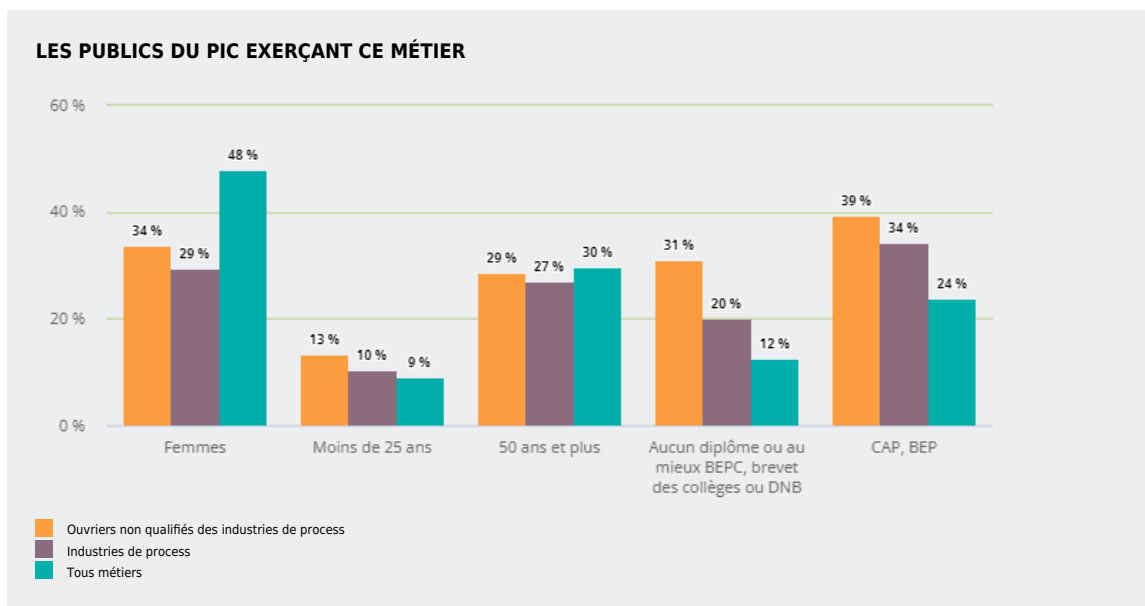

Source : Insee - RP au lieu de résidence, RP au lieu de travail .