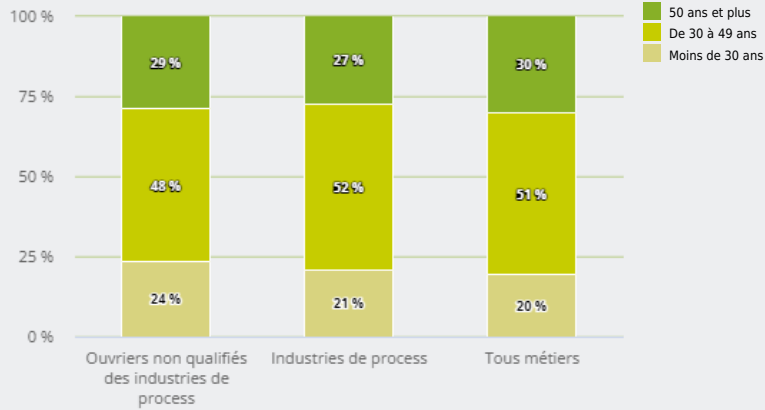

MÉTIERS

FAMILLES PROFESSIONNELLES
REGROUPÉES

OUVRIERS NON QUALIFIÉS DES INDUSTRIES DE PROCESS

EMPLOI

QUI EXERCE CE **MÉTIER** EN RÉGION ?

L'ÂGE DES PERSONNES EXERÇANT CE MÉTIER

29 %

des personnes exerçant ce métier ont 50 ans ou plus

41 960

personnes exercent ce métier, soit

1,2 %

des emplois de la région en 2020

- 18 %

d'emploi entre 2008 et 2020 dans ce métier (+ 7 % tous métiers)

34 %

de femmes (48 % tous métiers)