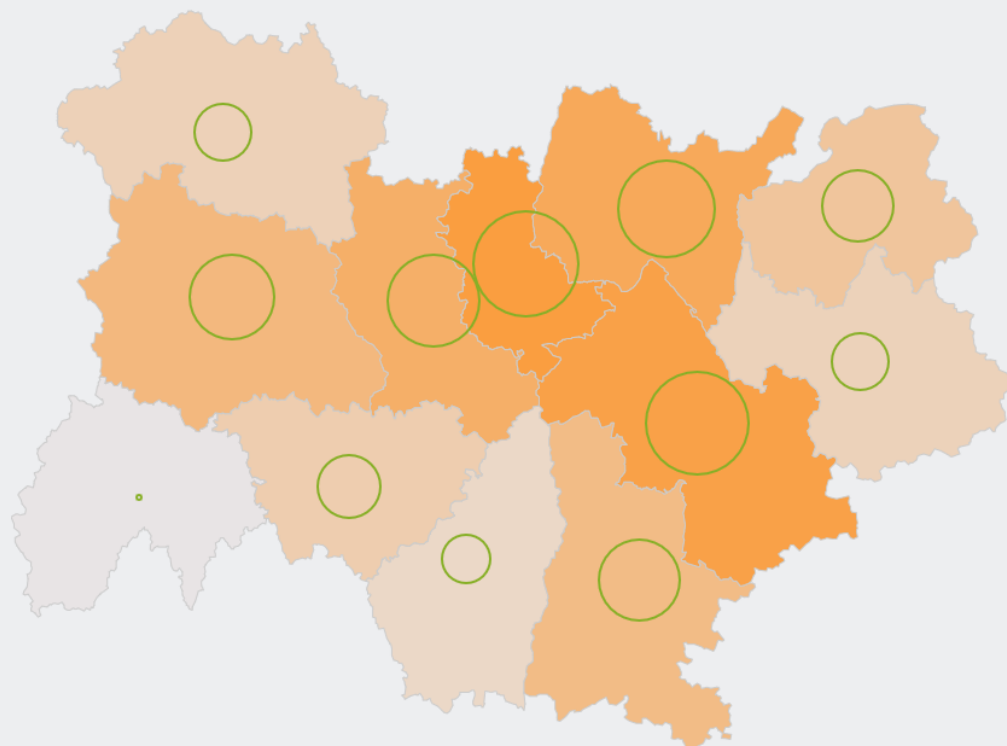

41 960

personnes exercent ce métier, soit

1,2 %

des emplois de la région en 2020

- 18 %

d'emploi entre 2008 et 2020 dans ce métier (+ 7 % tous métiers)

34 %

de femmes (48 % tous métiers)

LE NIVEAU DE FORMATION DES PERSONNES EXERÇANT CE MÉTIER

39 %

des personnes exerçant ce métier ont un CAP, BEP

LES PERSONNES EXERÇANT CE MÉTIER PAR DÉPARTEMENT

15,3 % des personnes exerçant ce métier se situent dans le département du Rhône (27,7 % tous métiers)