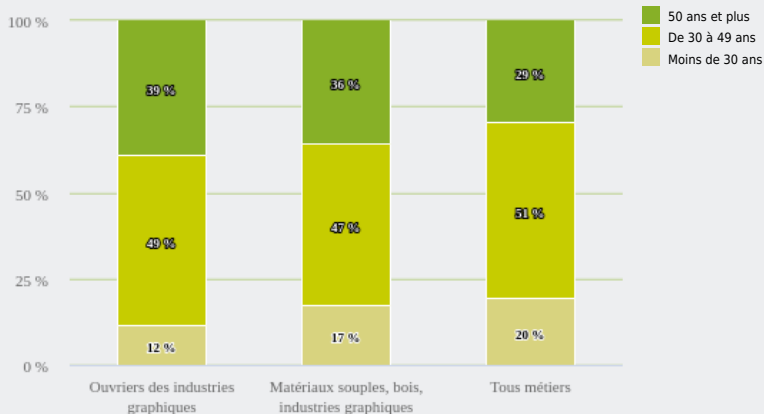

# MÉTIERS

FAMILLES PROFESSIONNELLES  
REGROUPÉES

OUVRIERS DES INDUSTRIES GRAPHIQUES

## EMPLOI

QUI EXERCE CE **MÉTIER** EN RÉGION ?

### L'ÂGE DES PERSONNES EXERÇANT CE MÉTIER

**40 %**

des personnes exerçant ce métier ont 50 ans ou plus

**6 690**

personnes exercent ce métier, soit

**0,2 %**

des emplois de la région en 2020

**- 32 %**