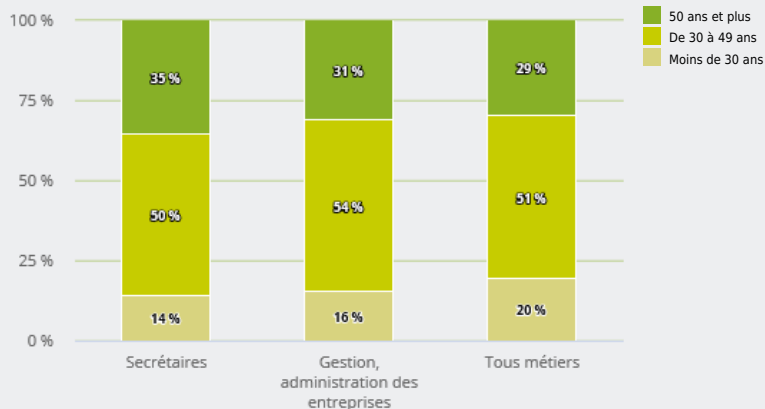

MÉTIERS

FAMILLES PROFESSIONNELLES
REGROUPÉES

SECRÉTAIRES

EMPLOI

QUI EXERCE CE **MÉTIER** EN RÉGION ?

L'ÂGE DES PERSONNES EXERÇANT CE MÉTIER

36 %

des personnes exerçant ce métier ont 50 ans ou plus

44 000

personnes exercent ce métier, soit

1,3 %

des emplois de la région en 2020

- 26 %

d'emploi entre 2008 et 2020 dans ce métier (+ 7 % tous métiers)

93 %

de femmes (48 % tous métiers)