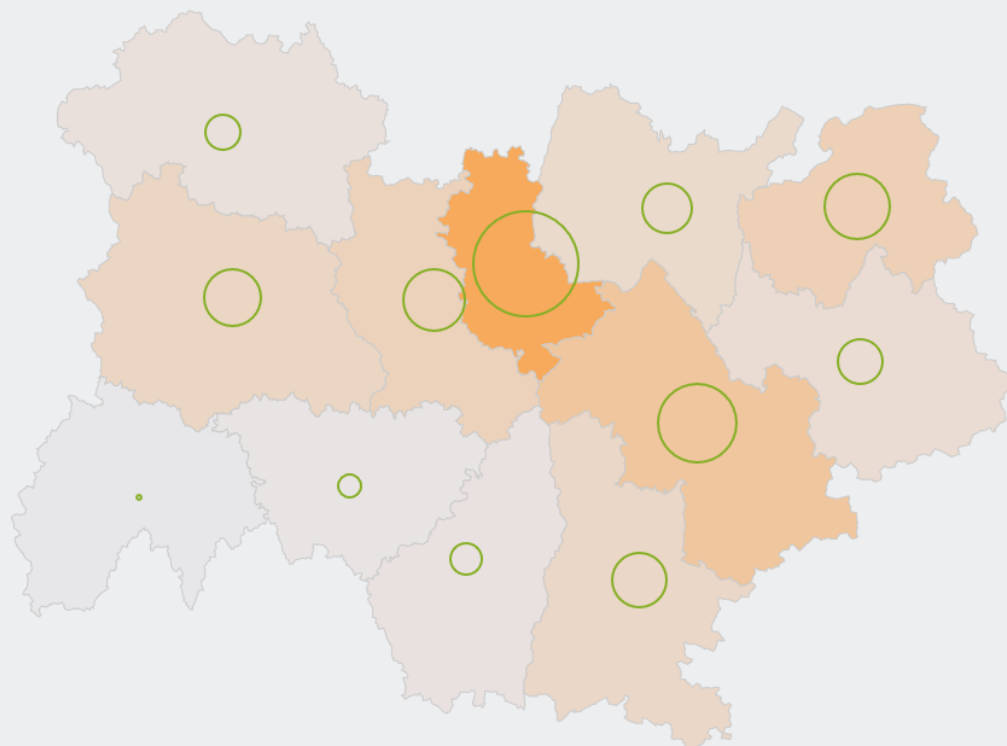

44 000

personnes exercent ce métier, soit

1,3 %

des emplois de la région en 2020

- 26 %

d'emploi entre 2008 et 2020 dans ce métier (+ 7 % tous métiers)

93 %

de femmes (48 % tous métiers)

LE NIVEAU DE FORMATION DES PERSONNES EXERÇANT CE MÉTIER

36 %

des personnes exerçant ce métier ont un baccalauréat (général, technologique, professionnel)

LES PERSONNES EXERÇANT CE MÉTIER PAR DÉPARTEMENT

25,2 % des personnes exerçant ce métier se situent dans le département du Rhône (27,7 % tous métiers)

LES MÉTIERS À UN NIVEAU PLUS DÉTAILLÉ

93 % des personnes exerçant ce métier sont «Secrétaires»

LES PUBLICS DU PIC EXERÇANT CE MÉTIER

- Secrétaires
- Gestion, administration des entreprises
- Tous métiers