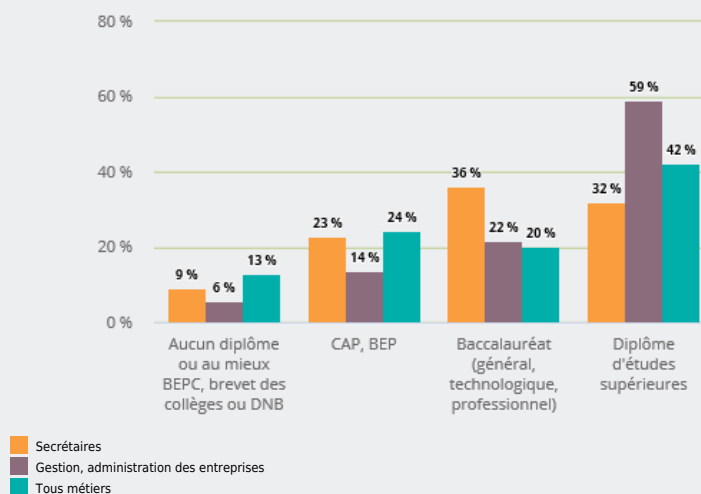

MÉTIERS

FAMILLES PROFESSIONNELLES
REGROUPÉES

SECRÉTAIRES

EMPLOI

QUI EXERCE CE **MÉTIER** EN RÉGION ?

L'ÂGE DES PERSONNES EXERÇANT CE MÉTIER

36 %

des personnes exerçant ce métier ont 50 ans ou plus

44 000

personnes exercent ce métier, soit

1,3 %

des emplois de la région en 2020

- 26 %

d'emploi entre 2008 et 2020 dans ce métier (+ 7 % tous métiers)

93 %

de femmes (48 % tous métiers)

LE NIVEAU DE FORMATION DES PERSONNES EXERÇANT CE MÉTIER

36 %

des personnes exerçant ce métier ont un baccalauréat (général, technologique, professionnel)

LES PERSONNES EXERÇANT CE MÉTIER PAR DÉPARTEMENT

25,2 % des personnes exerçant ce métier se situent dans le département du Rhône (27,7 % tous métiers)

LES MÉTIERS À UN NIVEAU PLUS DÉTAILLÉ

93 % des personnes exerçant ce métier sont «Secrétaires»

LES PUBLICS DU PIC EXERÇANT CE MÉTIER

- Secrétaires
- Gestion, administration des entreprises
- Tous métiers