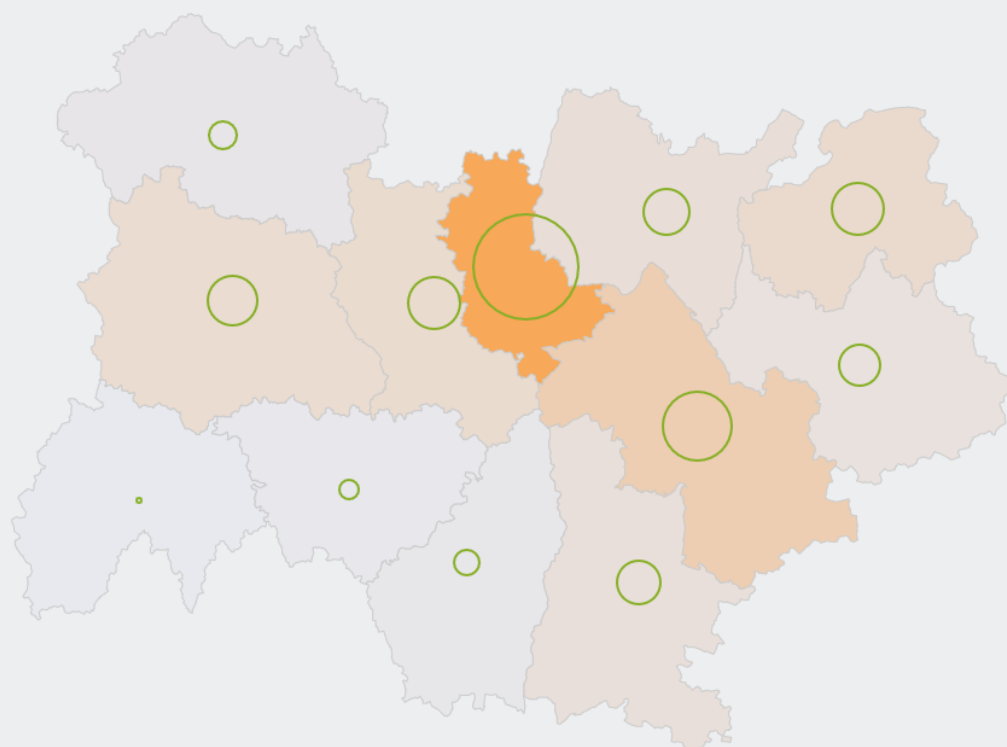

68 320

personnes exercent ce métier, soit

2,0 %

des emplois de la région en 2020

+ 9 %

d'emploi entre 2008 et 2020 dans ce métier (+ 7 % tous métiers)

76 %

de femmes (48 % tous métiers)

LE NIVEAU DE FORMATION DES PERSONNES EXERÇANT CE MÉTIER

46 %

des personnes exerçant ce métier ont un diplôme d'études supérieures

LES PERSONNES EXERÇANT CE MÉTIER PAR DÉPARTEMENT

34,8 % des personnes exerçant ce métier se situent dans le département du Rhône (27,7 % tous métiers)

LES MÉTIERS À UN NIVEAU PLUS DÉTAILLÉ

86 % des personnes exerçant ce métier sont «Employés administratifs divers d'entreprises»

LES PUBLICS DU PIC EXERÇANT CE MÉTIER

Source : Insee - RP au lieu de résidence, RP au lieu de travail .