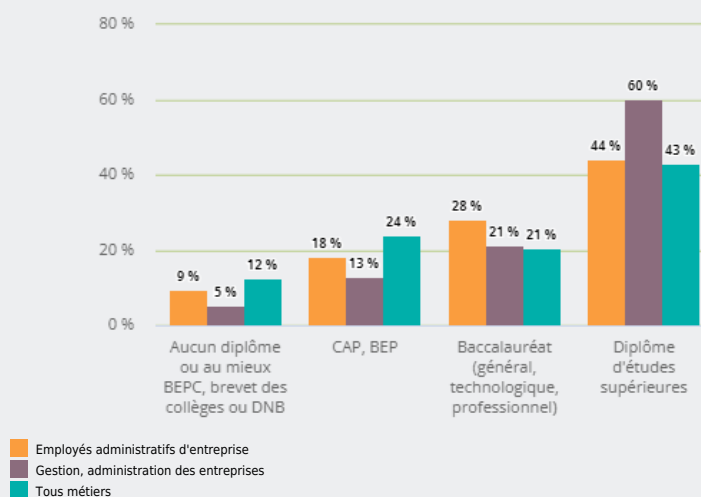

MÉTIERS

FAMILLES PROFESSIONNELLES
REGROUPÉES

EMPLOYÉS ADMINISTRATIFS D'ENTREPRISE

EMPLOI

QUI EXERCE CE **MÉTIER** EN RÉGION ?

L'ÂGE DES PERSONNES EXERÇANT CE MÉTIER

25 %

des personnes exerçant ce métier ont 50 ans ou plus

68 320

personnes exercent ce métier, soit

2,0 %

des emplois de la région en 2020

+ 9 %

d'emploi entre 2008 et 2020 dans ce métier (+ 7 % tous métiers)

76 %

de femmes (48 % tous métiers)

LE NIVEAU DE FORMATION DES PERSONNES EXERÇANT CE MÉTIER

46 %

des personnes exerçant ce métier ont un diplôme d'études supérieures

LES PERSONNES EXERÇANT CE MÉTIER PAR DÉPARTEMENT

34,8 % des personnes exerçant ce métier se situent dans le département du Rhône (27,7 % tous métiers)