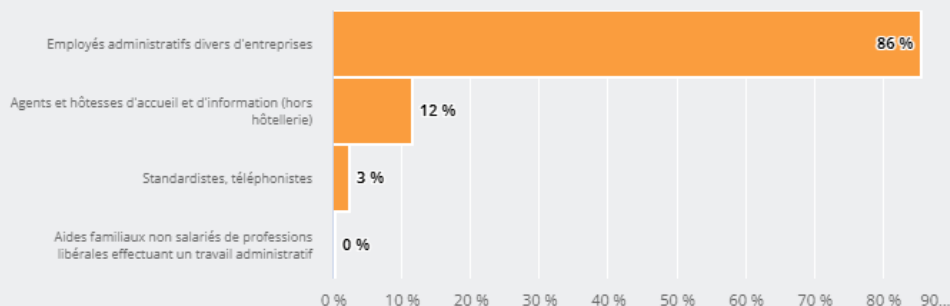

MÉTIERS

FAMILLES PROFESSIONNELLES
REGROUPÉES

EMPLOYÉS ADMINISTRATIFS D'ENTREPRISE

EMPLOI

QUI EXERCE CE **MÉTIER** EN RÉGION ?

L'ÂGE DES PERSONNES EXERÇANT CE MÉTIER

25 %

des personnes exerçant ce métier ont 50 ans ou plus

68 320

personnes exercent ce métier, soit

2,0 %

des emplois de la région en 2020

+ 9 %

d'emploi entre 2008 et 2020 dans ce métier (+ 7 % tous métiers)

76 %

de femmes (48 % tous métiers)

LES MÉTIERS À UN NIVEAU PLUS DÉTAILLÉ

86 % des personnes exerçant ce métier sont «Employés administratifs divers d'entreprises»

LES PUBLICS DU PIC EXERÇANT CE MÉTIER

Source : Insee - RP au lieu de résidence, RP au lieu de travail .