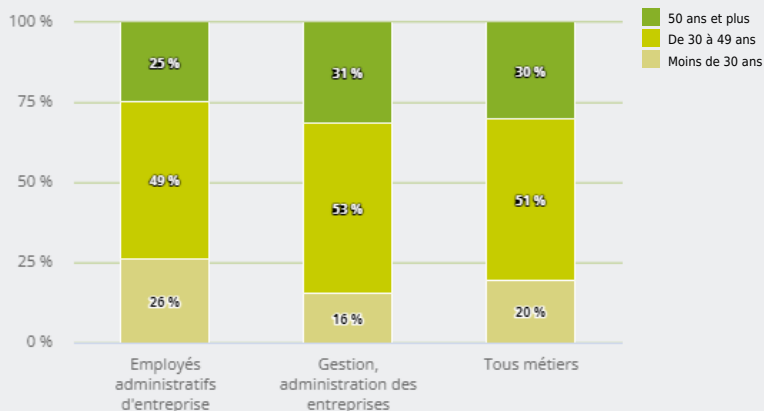

MÉTIERS

FAMILLES PROFESSIONNELLES
REGROUPÉES

EMPLOYÉS ADMINISTRATIFS D'ENTREPRISE

EMPLOI

QUI EXERCE CE **MÉTIER** EN RÉGION ?

L'ÂGE DES PERSONNES EXERÇANT CE MÉTIER

25 %

des personnes exerçant ce métier ont 50 ans ou plus

68 320

personnes exercent ce métier, soit

2,0 %

des emplois de la région en 2020

+ 9 %

d'emploi entre 2008 et 2020 dans ce métier (+ 7 % tous métiers)

76 %

de femmes (48 % tous métiers)