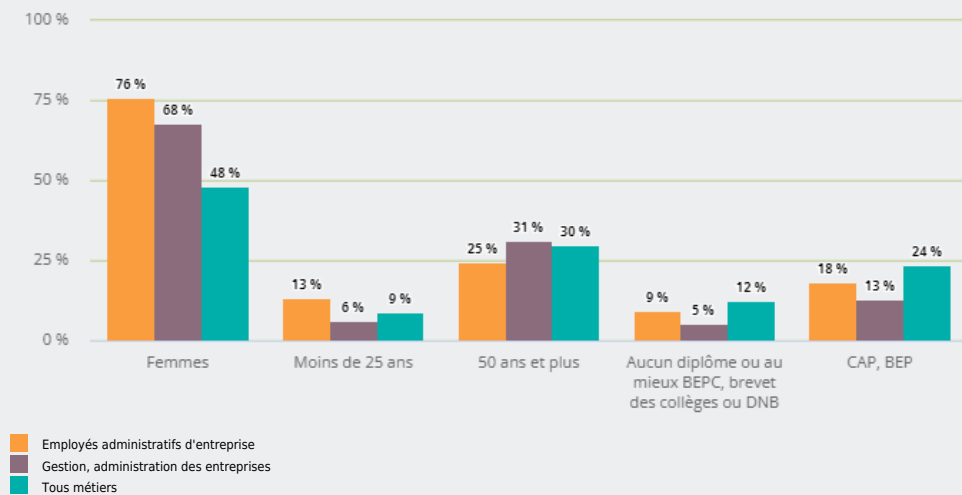

MÉTIERS

FAMILLES PROFESSIONNELLES
REGROUPÉES

EMPLOYÉS ADMINISTRATIFS D'ENTREPRISE

EMPLOI

QUI EXERCE CE **MÉTIER** EN RÉGION ?

L'ÂGE DES PERSONNES EXERÇANT CE MÉTIER

25 %

des personnes exerçant ce métier ont 50 ans ou plus

68 320

personnes exercent ce métier, soit

2,0 %

des emplois de la région en 2020

+ 9 %

d'emploi entre 2008 et 2020 dans ce métier (+ 7 % tous métiers)

76 %

de femmes (48 % tous métiers)

LE NIVEAU DE FORMATION DES PERSONNES EXERÇANT CE MÉTIER

46 %

des personnes exerçant ce métier ont un diplôme d'études supérieures

LES PERSONNES EXERÇANT CE MÉTIER PAR DÉPARTEMENT

34,8 % des personnes exerçant ce métier se situent dans le département du Rhône (27,7 % tous métiers)

LES MÉTIERS À UN NIVEAU PLUS DÉTAILLÉ

86 % des personnes exerçant ce métier sont «Employés administratifs divers d'entreprises»

LES PUBLICS DU PIC EXERÇANT CE MÉTIER

Source : Insee - RP au lieu de résidence, RP au lieu de travail .