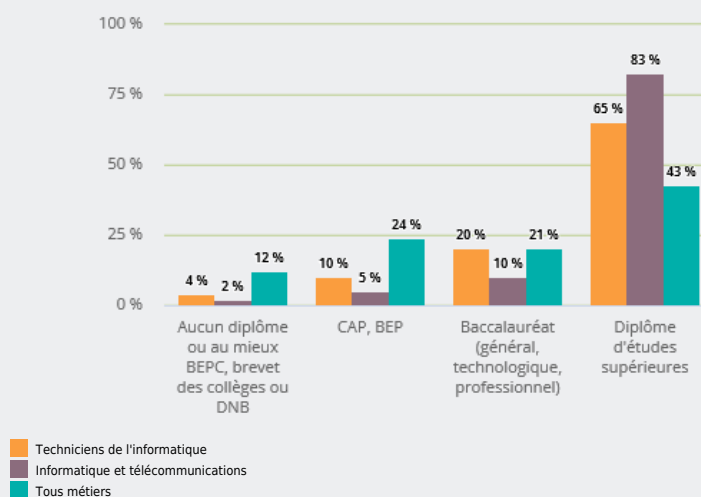

MÉTIERS

FAMILLES PROFESSIONNELLES
REGROUPÉES

TECHNICIENS DE L'INFORMATIQUE

EMPLOI

QUI EXERCE CE **MÉTIER** EN RÉGION ?

L'ÂGE DES PERSONNES EXERÇANT CE MÉTIER

17 %

des personnes exerçant ce métier ont 50 ans ou plus

21 820

personnes exercent ce métier, soit

0,6 %

des emplois de la région en 2020

+ 13 %

d'emploi entre 2008 et 2020 dans ce métier (+ 7 % tous métiers)

17 %

de femmes (48 % tous métiers)

LE NIVEAU DE FORMATION DES PERSONNES EXERÇANT CE MÉTIER

67 %

des personnes exerçant ce métier ont un diplôme d'études supérieures

LES PERSONNES EXERÇANT CE MÉTIER PAR DÉPARTEMENT

40,3 % des personnes exerçant ce métier se situent dans le département du Rhône (27,7 % tous métiers)