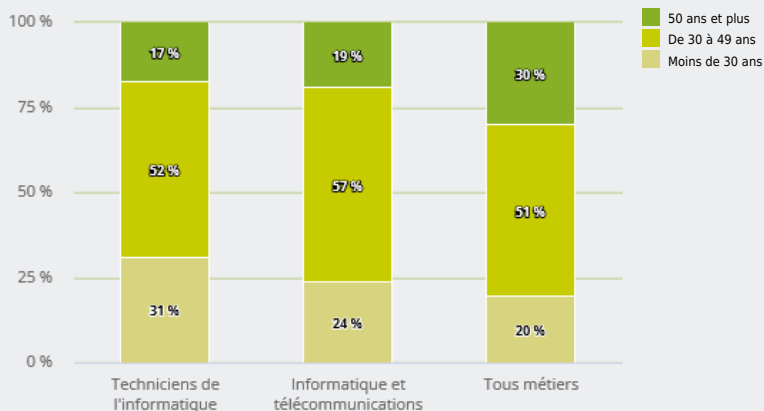

MÉTIERS

FAMILLES PROFESSIONNELLES
REGROUPÉES

TECHNICIENS DE L'INFORMATIQUE

EMPLOI

QUI EXERCE CE **MÉTIER** EN RÉGION ?

L'ÂGE DES PERSONNES EXERÇANT CE MÉTIER

17 %

des personnes exerçant ce métier ont 50 ans ou plus

21 820

personnes exercent ce métier, soit

0,6 %

des emplois de la région en 2020

+ 13 %

d'emploi entre 2008 et 2020 dans ce métier (+ 7 % tous métiers)

17 %

de femmes (48 % tous métiers)