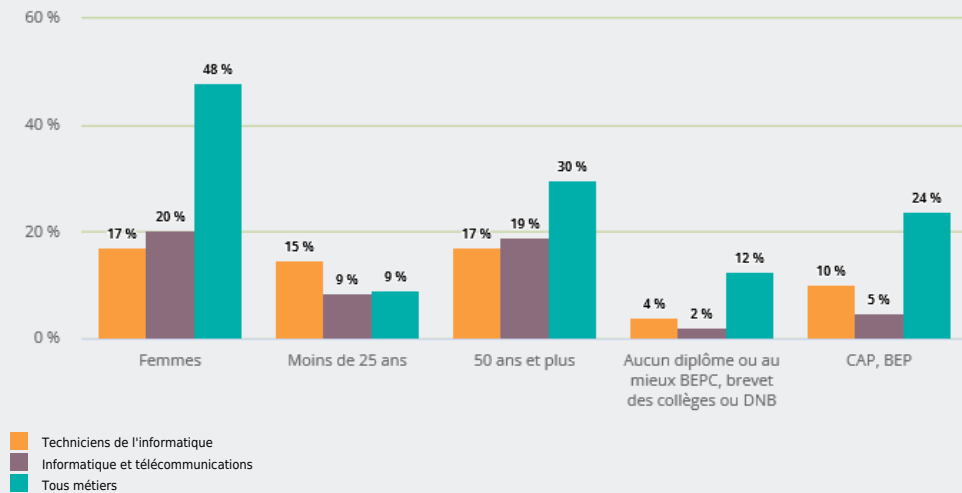

MÉTIERS

FAMILLES PROFESSIONNELLES
REGROUPÉES

TECHNICIENS DE L'INFORMATIQUE

EMPLOI

QUI EXERCE CE **MÉTIER** EN RÉGION ?

L'ÂGE DES PERSONNES EXERÇANT CE MÉTIER

17 %

des personnes exerçant ce métier ont 50 ans ou plus

21 820

personnes exercent ce métier, soit

0,6 %

des emplois de la région en 2020

+ 13 %

d'emploi entre 2008 et 2020 dans ce métier (+ 7 % tous métiers)

17 %

de femmes (48 % tous métiers)

LE NIVEAU DE FORMATION DES PERSONNES EXERÇANT CE MÉTIER

67 %

des personnes exerçant ce métier ont un diplôme d'études supérieures

LES PERSONNES EXERÇANT CE MÉTIER PAR DÉPARTEMENT

40,3 % des personnes exerçant ce métier se situent dans le département du Rhône (27,7 % tous métiers)

LES MÉTIERS À UN NIVEAU PLUS DÉTAILLÉ

38 % des personnes exerçant ce métier sont «Techniciens d'étude et de développement en informatique»

LES PUBLICS DU PIC EXERÇANT CE MÉTIER

Source : Insee - RP au lieu de résidence, RP au lieu de travail .