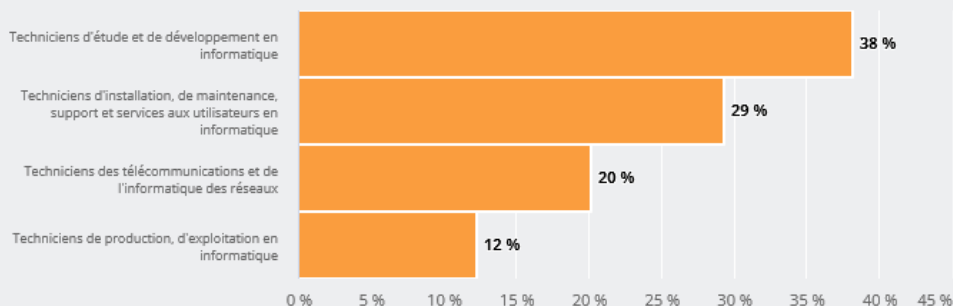

LES MÉTIERS À UN NIVEAU PLUS DÉTAILLÉ

38 % des personnes exerçant ce métier sont «Techniciens d'étude et de développement en informatique»