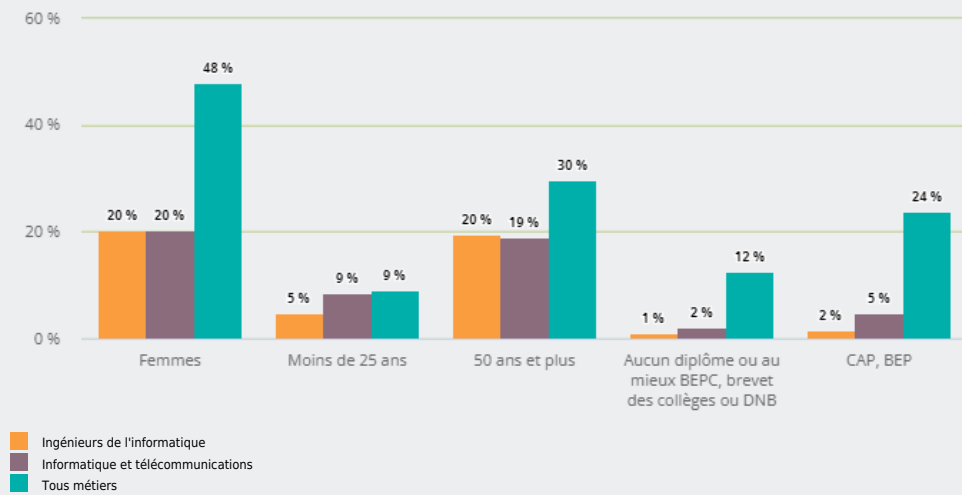

47 470

personnes exercent ce métier, soit

1,4 %

des emplois de la région en 2020

+ 56 %

d'emploi entre 2008 et 2020 dans ce métier (+ 7 % tous métiers)

21 %

de femmes (48 % tous métiers)

LE NIVEAU DE FORMATION DES PERSONNES EXERÇANT CE MÉTIER

93 %

des personnes exerçant ce métier ont un diplôme d'études supérieures

LES PERSONNES EXERÇANT CE MÉTIER PAR DÉPARTEMENT

55,4 % des personnes exerçant ce métier se situent dans le département du Rhône (27,7 % tous métiers)

Personnes exerçant ce métier en %
0 20 40 60

Personnes exerçant ce métier

LES MÉTIERS À UN NIVEAU PLUS DÉTAILLÉ

79 % des personnes exerçant ce métier sont «Ingénieurs et cadres d'étude, recherche et développement en informatique»

LES PUBLICS DU PIC EXERÇANT CE MÉTIER

Source : Insee - RP au lieu de résidence, RP au lieu de travail .