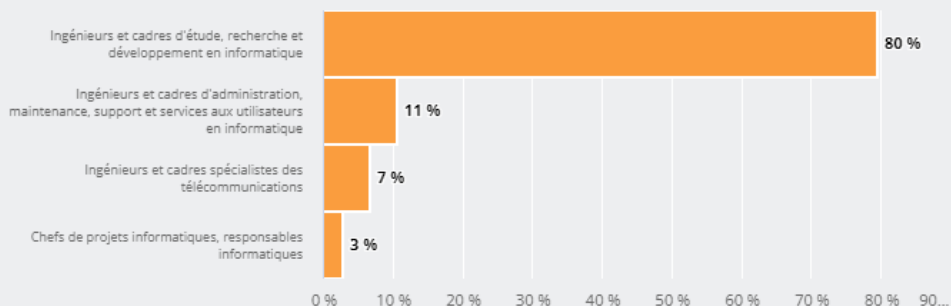

LES MÉTIERS À UN NIVEAU PLUS DÉTAILLÉ

79 % des personnes exerçant ce métier sont «Ingénieurs et cadres d'étude, recherche et développement en informatique»