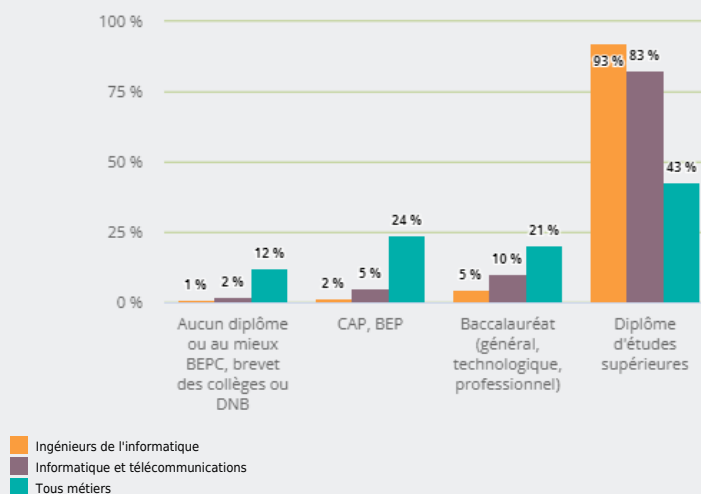

MÉTIERS

FAMILLES PROFESSIONNELLES
REGROUPÉES

INGÉNIEURS DE L'INFORMATIQUE

EMPLOI

QUI EXERCE CE **MÉTIER** EN RÉGION ?

L'ÂGE DES PERSONNES EXERÇANT CE MÉTIER

20 %

des personnes exerçant ce métier ont 50 ans ou plus

47 470

personnes exercent ce métier, soit

1,4 %

des emplois de la région en 2020

+ 56 %

d'emploi entre 2008 et 2020 dans ce métier (+ 7 % tous métiers)

21 %

de femmes (48 % tous métiers)

LE NIVEAU DE FORMATION DES PERSONNES EXERÇANT CE MÉTIER

93 %

des personnes exerçant ce métier ont un diplôme d'études supérieures

LES PERSONNES EXERÇANT CE MÉTIER PAR DÉPARTEMENT

55,4 % des personnes exerçant ce métier se situent dans le département du Rhône (27,7 % tous métiers)