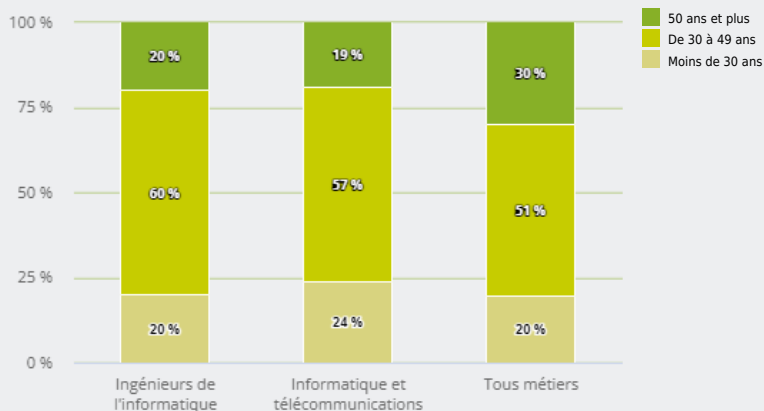

MÉTIERS

FAMILLES PROFESSIONNELLES
REGROUPÉES

INGÉNIEURS DE L'INFORMATIQUE

EMPLOI

QUI EXERCE CE **MÉTIER** EN RÉGION ?

L'ÂGE DES PERSONNES EXERÇANT CE MÉTIER

20 %

des personnes exerçant ce métier ont 50 ans ou plus

47 470

personnes exercent ce métier, soit

1,4 %

des emplois de la région en 2020

+ 56 %

d'emploi entre 2008 et 2020 dans ce métier (+ 7 % tous métiers)

21 %

de femmes (48 % tous métiers)