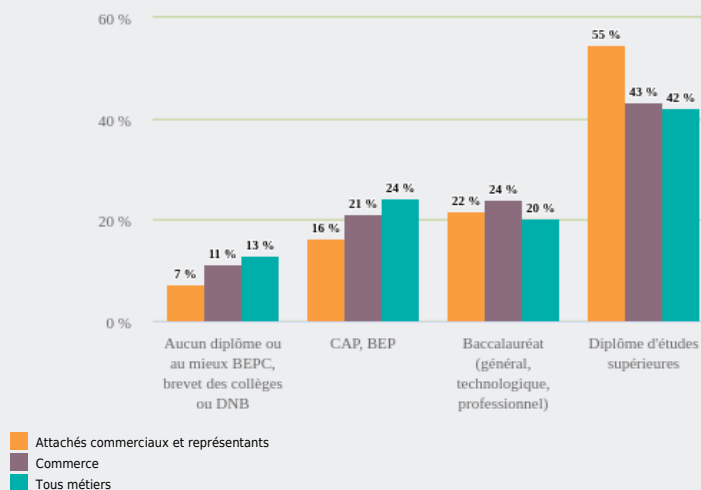

MÉTIERS

FAMILLES PROFESSIONNELLES
REGROUPÉES

ATTACHÉS COMMERCIAUX ET REPRÉSENTANTS

EMPLOI

QUI EXERCE CE **MÉTIER** EN RÉGION ?

L'ÂGE DES PERSONNES EXERÇANT CE MÉTIER

25 %

des personnes exerçant ce métier ont 50 ans ou plus

84 530

personnes exercent ce métier, soit

2,5 %

des emplois de la région en 2020

+ 9 %

d'emploi entre 2008 et 2020 dans ce métier (+ 7 % tous métiers)

39 %

de femmes (48 % tous métiers)

LE NIVEAU DE FORMATION DES PERSONNES EXERÇANT CE MÉTIER

57 %

des personnes exerçant ce métier ont un diplôme d'études supérieures

LES PERSONNES EXERÇANT CE MÉTIER PAR DÉPARTEMENT

33,9 % des personnes exerçant ce métier se situent dans le département du Rhône (27,7 % tous métiers)

LES MÉTIERS À UN NIVEAU PLUS DÉTAILLÉ

30 % des personnes exerçant ce métier sont «Techniciens commerciaux et technico-commerciaux, représentants en biens d'équipement, en biens intermédiaires, commerce interindustriel (hors informatique)»