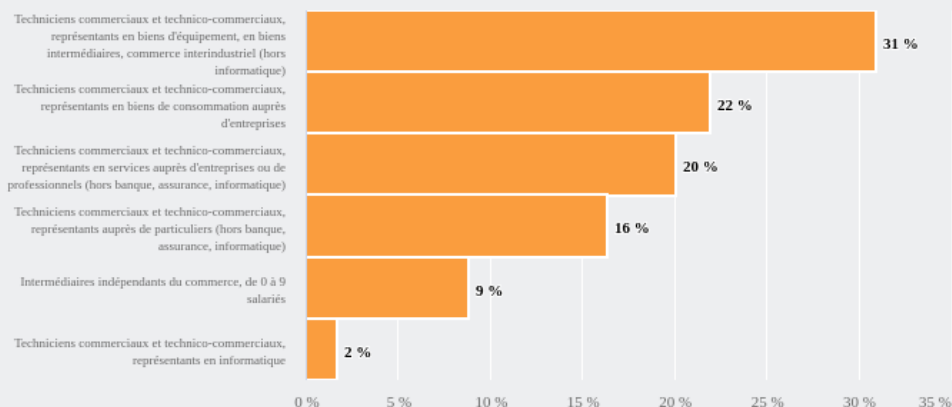

84 530

personnes exercent ce métier, soit

2,5 %

des emplois de la région en 2020

+ 9 %

d'emploi entre 2008 et 2020 dans ce métier (+ 7 % tous métiers)

39 %

de femmes (48 % tous métiers)

LE NIVEAU DE FORMATION DES PERSONNES EXERÇANT CE MÉTIER

57 %

des personnes exerçant ce métier ont un diplôme d'études supérieures

LES PERSONNES EXERÇANT CE MÉTIER PAR DÉPARTEMENT

33,9 % des personnes exerçant ce métier se situent dans le département du Rhône (27,7 % tous métiers)

LES MÉTIERS À UN NIVEAU PLUS DÉTAILLÉ

30 % des personnes exerçant ce métier sont «Techniciens commerciaux et technico-commerciaux, représentants en biens d'équipement, en biens intermédiaires, commerce interindustriel (hors informatique)»