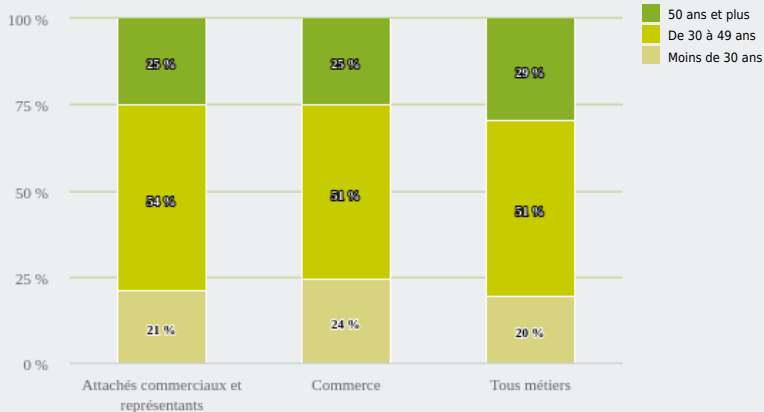

MÉTIERS

FAMILLES PROFESSIONNELLES
REGROUPÉES

ATTACHÉS COMMERCIAUX ET REPRÉSENTANTS

EMPLOI

QUI EXERCE CE **MÉTIER** EN RÉGION ?

L'ÂGE DES PERSONNES EXERÇANT CE MÉTIER

25 %

des personnes exerçant ce métier ont 50 ans ou plus

84 530

personnes exercent ce métier, soit

2,5 %

des emplois de la région en 2020

+ 9 %

d'emploi entre 2008 et 2020 dans ce métier (+ 7 % tous métiers)

39 %

de femmes (48 % tous métiers)