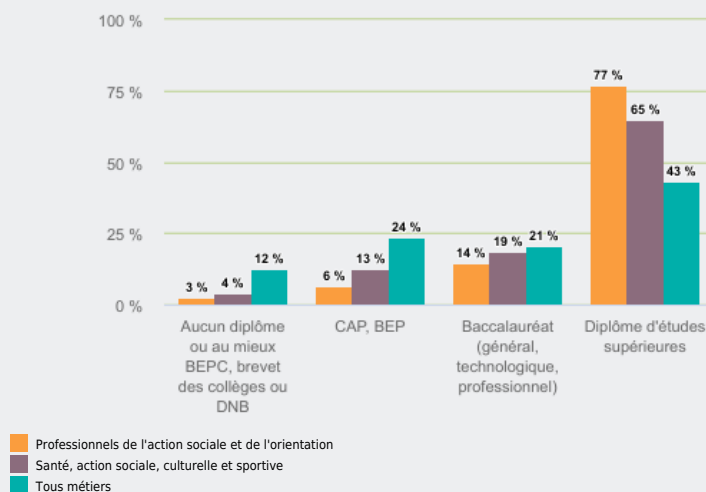

MÉTIERS

FAMILLES PROFESSIONNELLES
REGROUPÉES

PROFESSIONNELS DE L'ACTION SOCIALE ET DE
L'ORIENTATION

EMPLOI

QUI EXERCE CE **MÉTIER** EN RÉGION ?

L'ÂGE DES PERSONNES EXERÇANT CE MÉTIER

27 %

des personnes exerçant ce métier ont 50 ans ou plus

45 620

personnes exercent ce métier, soit

1,3 %

des emplois de la région en 2020

+ 19 %

d'emploi entre 2008 et 2020 dans ce métier (+ 7 % tous métiers)

76 %

de femmes (48 % tous métiers)

LE NIVEAU DE FORMATION DES PERSONNES EXERÇANT CE MÉTIER

77 %

des personnes exerçant ce métier ont un diplôme d'études supérieures

LES PERSONNES EXERÇANT CE MÉTIER PAR DÉPARTEMENT

26,3 % des personnes exerçant ce métier se situent dans le département du Rhône (27,7 % tous métiers)

LES MÉTIERS À UN NIVEAU PLUS DÉTAILLÉ

35 % des personnes exerçant ce métier sont «Educatrices spécialisées»

LES PUBLICS DU PIC EXERÇANT CE MÉTIER

Source : Insee - RP au lieu de résidence, RP au lieu de travail .