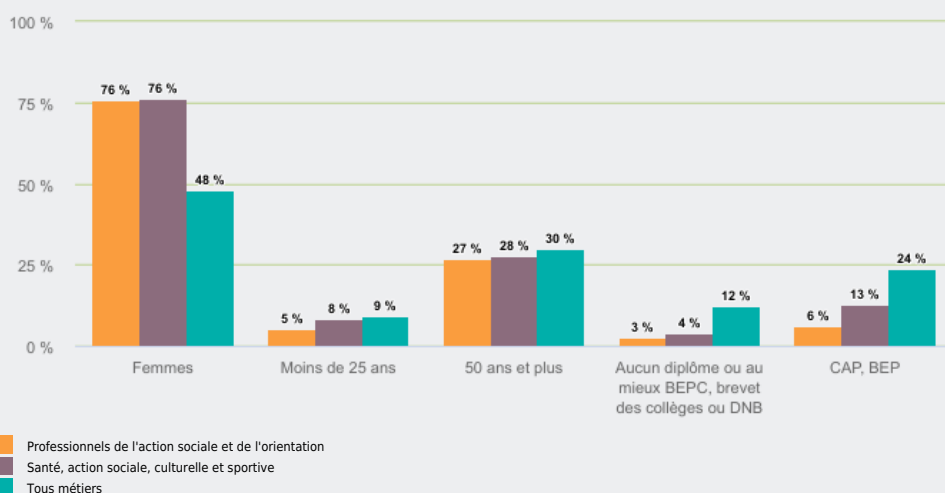

MÉTIERS

FAMILLES PROFESSIONNELLES
REGROUPÉES

PROFESSIONNELS DE L'ACTION SOCIALE ET DE
L'ORIENTATION

EMPLOI

QUI EXERCE CE **MÉTIER** EN RÉGION ?

L'ÂGE DES PERSONNES EXERÇANT CE MÉTIER

27 %

des personnes exerçant ce métier ont 50 ans ou plus

45 620

personnes exercent ce métier, soit

1,3 %

des emplois de la région en 2020

+ 19 %

d'emploi entre 2008 et 2020 dans ce métier (+ 7 % tous métiers)

76 %

de femmes (48 % tous métiers)

LE NIVEAU DE FORMATION DES PERSONNES EXERÇANT CE MÉTIER

77 %

des personnes exerçant ce métier ont un diplôme d'études supérieures

LES PERSONNES EXERÇANT CE MÉTIER PAR DÉPARTEMENT

26,3 % des personnes exerçant ce métier se situent dans le département du Rhône (27,7 % tous métiers)

LES MÉTIERS À UN NIVEAU PLUS DÉTAILLÉ

35 % des personnes exerçant ce métier sont «Educatrices spécialisées»

LES PUBLICS DU PIC EXERÇANT CE MÉTIER

Source : Insee - RP au lieu de résidence, RP au lieu de travail .