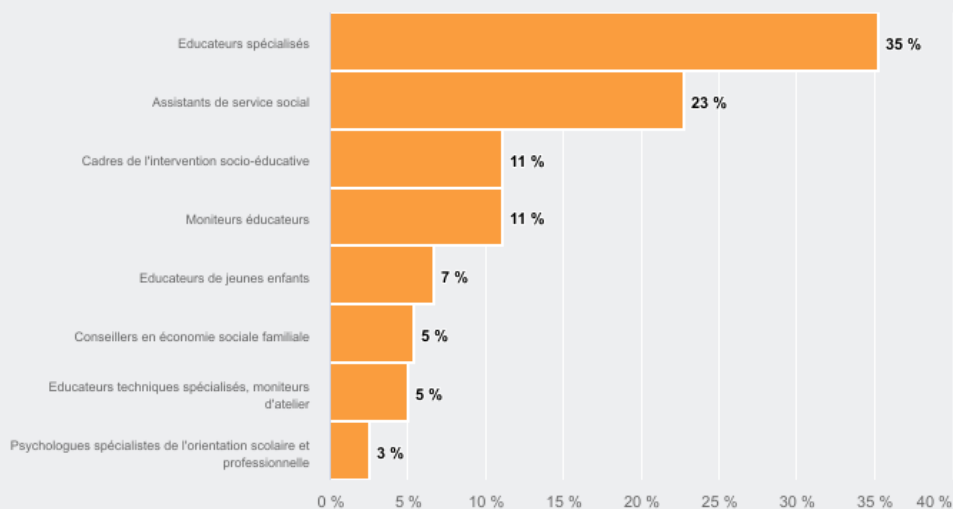

MÉTIERS

FAMILLES PROFESSIONNELLES
REGROUPÉES

PROFESSIONNELS DE L'ACTION SOCIALE ET DE
L'ORIENTATION

EMPLOI

QUI EXERCE CE **MÉTIER** EN RÉGION ?

L'ÂGE DES PERSONNES EXERÇANT CE MÉTIER

27 %

des personnes exerçant ce métier ont 50 ans ou plus

45 620

personnes exercent ce métier, soit

1,3 %

des emplois de la région en 2020

+ 19 %

d'emploi entre 2008 et 2020 dans ce métier (+ 7 % tous métiers)

76 %

de femmes (48 % tous métiers)

LE NIVEAU DE FORMATION DES PERSONNES EXERÇANT CE MÉTIER

77 %

des personnes exerçant ce métier ont un diplôme d'études supérieures

LES PERSONNES EXERÇANT CE MÉTIER PAR DÉPARTEMENT

26,3 % des personnes exerçant ce métier se situent dans le département du Rhône (27,7 % tous métiers)

LES MÉTIERS À UN NIVEAU PLUS DÉTAILLÉ

35 % des personnes exerçant ce métier sont «Educatrices spécialisées»

LES PUBLICS DU PIC EXERÇANT CE MÉTIER

Source : Insee - RP au lieu de résidence, RP au lieu de travail .