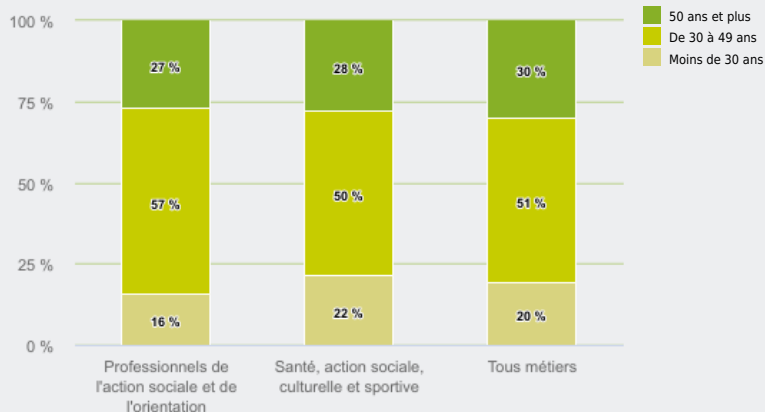

MÉTIERS

FAMILLES PROFESSIONNELLES
REGROUPÉES

PROFESSIONNELS DE L'ACTION SOCIALE ET DE
L'ORIENTATION

EMPLOI

QUI EXERCE CE **MÉTIER** EN RÉGION ?

L'ÂGE DES PERSONNES EXERÇANT CE MÉTIER

27 %

des personnes exerçant ce métier ont 50 ans ou plus

45 620

personnes exercent ce métier, soit

1,3 %

des emplois de la région en 2020

+ 19 %

d'emploi entre 2008 et 2020 dans ce métier (+ 7 % tous métiers)

76 %

de femmes (48 % tous métiers)