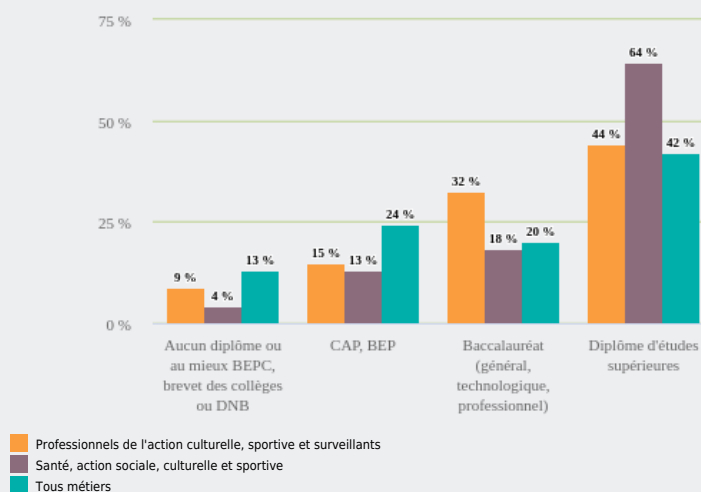

MÉTIERS

FAMILLES PROFESSIONNELLES
REGROUPÉES

PROFESSIONNELS DE L'ACTION CULTURELLE, SPORTIVE ET
SURVEILLANTS

EMPLOI

QUI EXERCE CE **MÉTIER** EN RÉGION ?

L'ÂGE DES PERSONNES EXERÇANT CE MÉTIER

22 %

des personnes exerçant ce métier ont 50 ans ou plus

57 460

personnes exercent ce métier, soit

1,7 %

des emplois de la région en 2020

+ 26 %

d'emploi entre 2008 et 2020 dans ce métier (+ 7 % tous métiers)

55 %

de femmes (48 % tous métiers)

LE NIVEAU DE FORMATION DES PERSONNES EXERÇANT CE MÉTIER

46 %

des personnes exerçant ce métier ont un diplôme d'études supérieures

LES PERSONNES EXERÇANT CE MÉTIER PAR DÉPARTEMENT

21,5 % des personnes exerçant ce métier se situent dans le département du Rhône (27,7 % tous métiers)

LES MÉTIERS À UN NIVEAU PLUS DÉTAILLÉ

41 % des personnes exerçant ce métier sont «Moniteurs et éducateurs sportifs, sportifs professionnels»

LES PUBLICS DU PIC EXERÇANT CE MÉTIER

- Professionnels de l'action culturelle, sportive et surveillants
- Santé, action sociale, culturelle et sportive
- Tous métiers