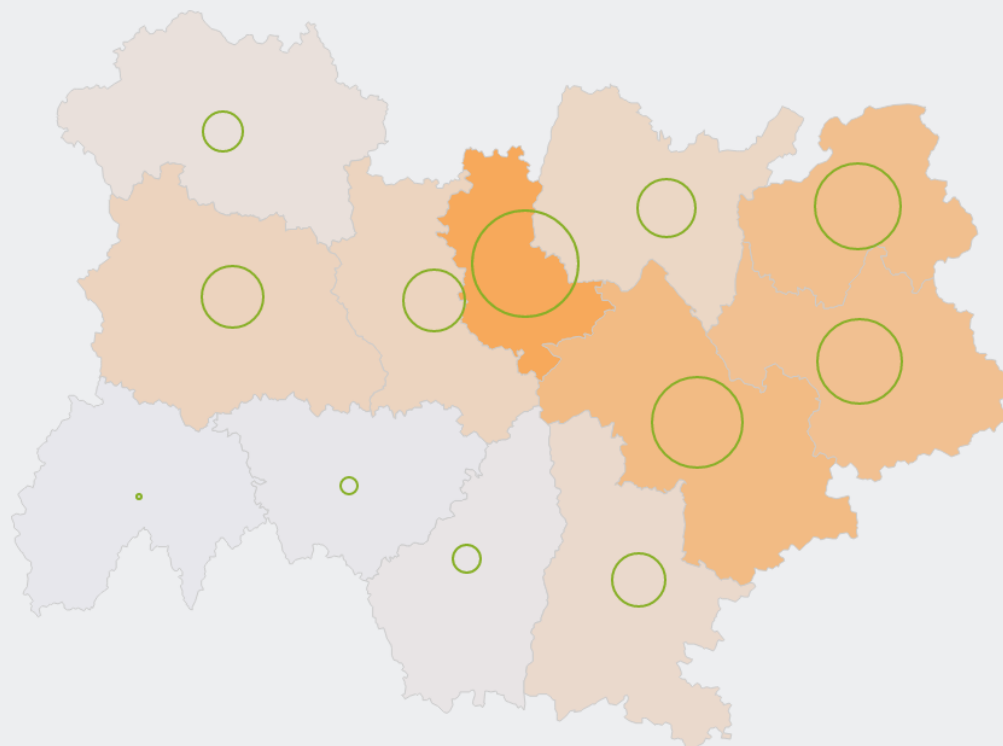

57 460

personnes exercent ce métier, soit

1,7 %

des emplois de la région en 2020

+ 26 %

d'emploi entre 2008 et 2020 dans ce métier (+ 7 % tous métiers)

55 %

de femmes (48 % tous métiers)

LE NIVEAU DE FORMATION DES PERSONNES EXERÇANT CE MÉTIER

46 %

des personnes exerçant ce métier ont un diplôme d'études supérieures

LES PERSONNES EXERÇANT CE MÉTIER PAR DÉPARTEMENT

21,5 % des personnes exerçant ce métier se situent dans le département du Rhône (27,7 % tous métiers)

LES MÉTIERS À UN NIVEAU PLUS DÉTAILLÉ

41 % des personnes exerçant ce métier sont «Moniteurs et éducateurs sportifs, sportifs professionnels»

LES PUBLICS DU PIC EXERÇANT CE MÉTIER

- Professionnels de l'action culturelle, sportive et surveillants
- Santé, action sociale, culturelle et sportive
- Tous métiers