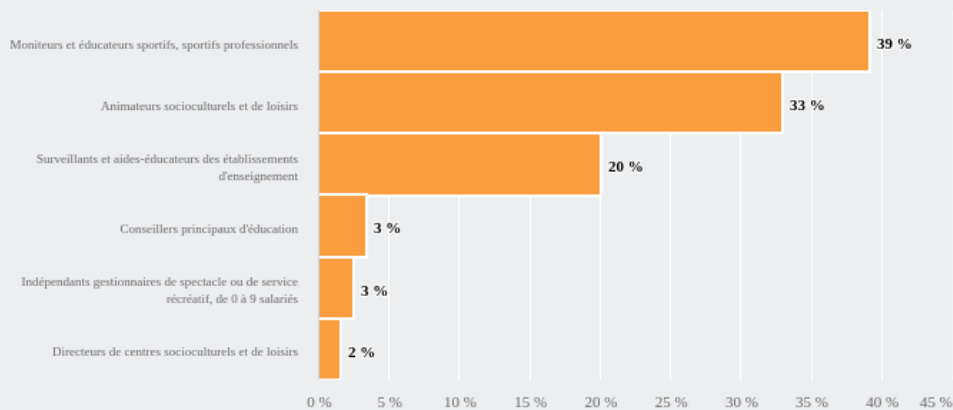

MÉTIERS

FAMILLES PROFESSIONNELLES
REGROUPÉES

PROFESSIONNELS DE L'ACTION CULTURELLE, SPORTIVE ET
SURVEILLANTS

EMPLOI

QUI EXERCE CE **MÉTIER** EN RÉGION ?

L'ÂGE DES PERSONNES EXERÇANT CE MÉTIER

22 %

des personnes exerçant ce métier ont 50 ans ou plus

57 460

personnes exercent ce métier, soit

1,7 %

des emplois de la région en 2020

+ 26 %

d'emploi entre 2008 et 2020 dans ce métier (+ 7 % tous métiers)

55 %

de femmes (48 % tous métiers)

LE NIVEAU DE FORMATION DES PERSONNES EXERÇANT CE MÉTIER

46 %

des personnes exerçant ce métier ont un diplôme d'études supérieures

LES PERSONNES EXERÇANT CE MÉTIER PAR DÉPARTEMENT

21,5 % des personnes exerçant ce métier se situent dans le département du Rhône (27,7 % tous métiers)

LES MÉTIERS À UN NIVEAU PLUS DÉTAILLÉ

41 % des personnes exerçant ce métier sont «Moniteurs et éducateurs sportifs, sportifs professionnels»

LES PUBLICS DU PIC EXERÇANT CE MÉTIER

- Professionnels de l'action culturelle, sportive et surveillants
- Santé, action sociale, culturelle et sportive
- Tous métiers