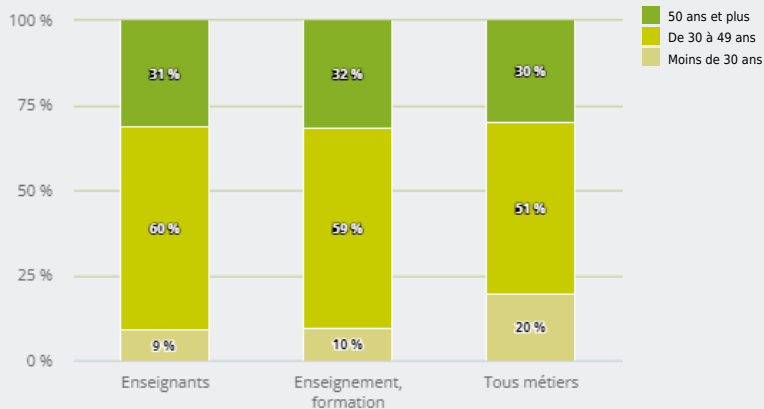

MÉTIERS

FAMILLES PROFESSIONNELLES
REGROUPÉES

ENSEIGNANTS

EMPLOI

QUI EXERCE CE **MÉTIER** EN RÉGION ?

L'ÂGE DES PERSONNES EXERÇANT CE MÉTIER

32 %

des personnes exerçant ce métier ont 50 ans ou plus

131 900

personnes exercent ce métier, soit

3,8 %

des emplois de la région en 2020

- 1 %

d'emploi entre 2008 et 2020 dans ce métier (+ 7 % tous métiers)

68 %

de femmes (48 % tous métiers)