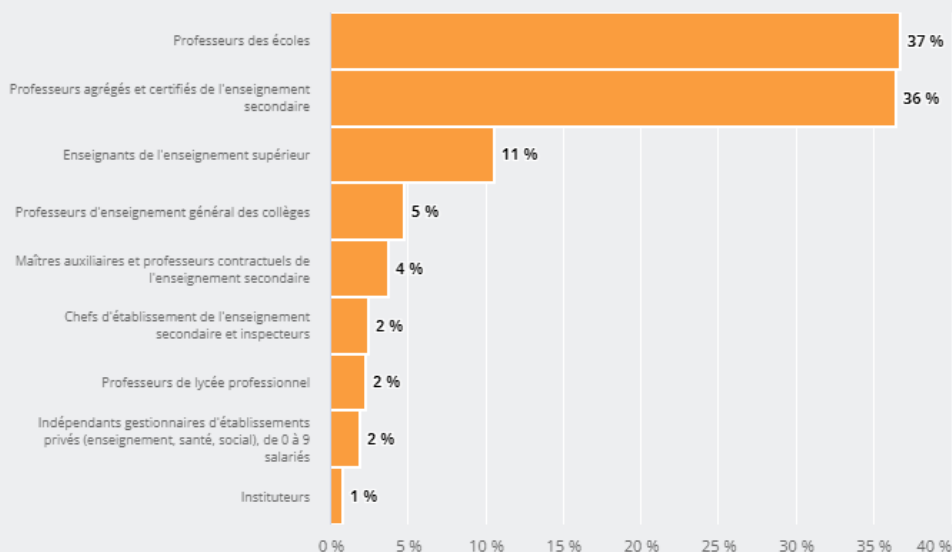

MÉTIERS

FAMILLES PROFESSIONNELLES
REGROUPÉES

ENSEIGNANTS

EMPLOI

QUI EXERCE CE **MÉTIER** EN RÉGION ?

L'ÂGE DES PERSONNES EXERÇANT CE MÉTIER

32 %

des personnes exerçant ce métier ont 50 ans ou plus

131 900

personnes exercent ce métier, soit

3,8 %

des emplois de la région en 2020

- 1 %

d'emploi entre 2008 et 2020 dans ce métier (+ 7 % tous métiers)

68 %

de femmes (48 % tous métiers)

LE NIVEAU DE FORMATION DES PERSONNES EXERÇANT CE MÉTIER

94 %

des personnes exerçant ce métier ont un diplôme d'études supérieures

LES PERSONNES EXERÇANT CE MÉTIER PAR DÉPARTEMENT

26,7 % des personnes exerçant ce métier se situent dans le département du Rhône (27,7 % tous métiers)

LES MÉTIERS À UN NIVEAU PLUS DÉTAILLÉ

37 % des personnes exerçant ce métier sont «Professeurs des écoles»

LES PUBLICS DU PIC EXERÇANT CE MÉTIER

Source : Insee - RP au lieu de résidence, RP au lieu de travail.