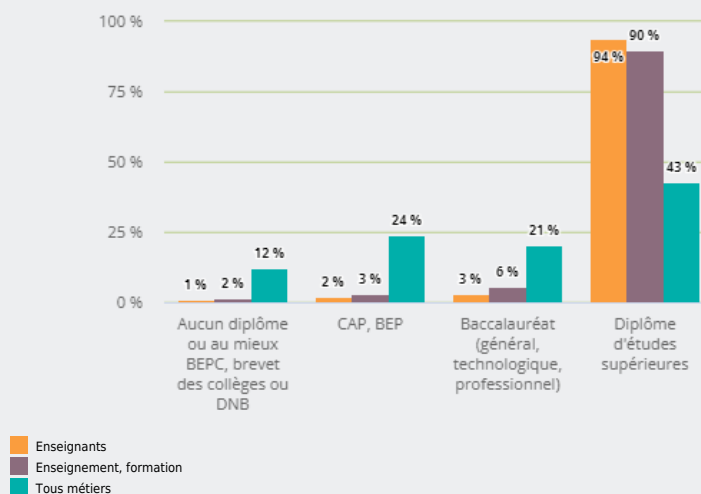

MÉTIERS

FAMILLES PROFESSIONNELLES
REGROUPÉES

ENSEIGNANTS

EMPLOI

QUI EXERCE CE **MÉTIER** EN RÉGION ?

L'ÂGE DES PERSONNES EXERÇANT CE MÉTIER

32 %

des personnes exerçant ce métier ont 50 ans ou plus

131 900

personnes exercent ce métier, soit

3,8 %

des emplois de la région en 2020

- 1 %

d'emploi entre 2008 et 2020 dans ce métier (+ 7 % tous métiers)

68 %

de femmes (48 % tous métiers)

LE NIVEAU DE FORMATION DES PERSONNES EXERÇANT CE MÉTIER

94 %

des personnes exerçant ce métier ont un diplôme d'études supérieures

LES PERSONNES EXERÇANT CE MÉTIER PAR DÉPARTEMENT

26,7 % des personnes exerçant ce métier se situent dans le département du Rhône (27,7 % tous métiers)