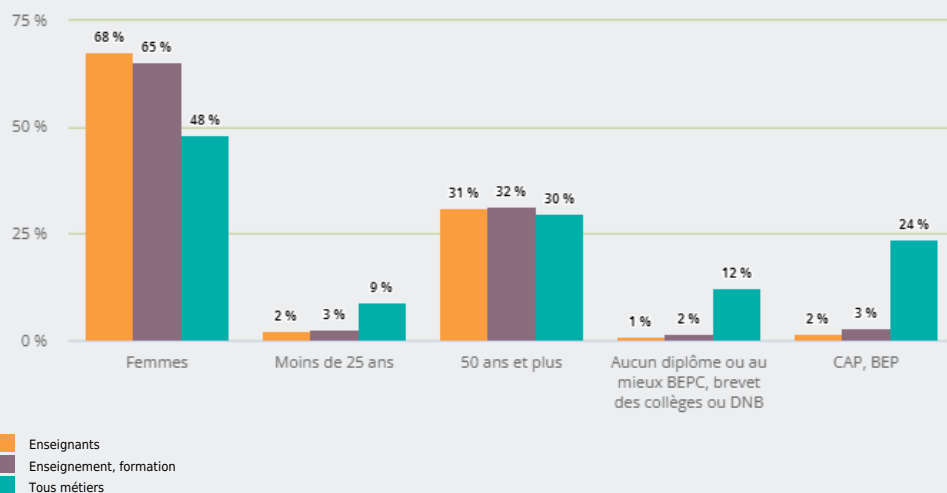

MÉTIERS

FAMILLES PROFESSIONNELLES
REGROUPÉES

ENSEIGNANTS

EMPLOI

QUI EXERCE CE **MÉTIER** EN RÉGION ?

L'ÂGE DES PERSONNES EXERÇANT CE MÉTIER

32 %

des personnes exerçant ce métier ont 50 ans ou plus

131 900

personnes exercent ce métier, soit

3,8 %

des emplois de la région en 2020

- 1 %

d'emploi entre 2008 et 2020 dans ce métier (+ 7 % tous métiers)

68 %

de femmes (48 % tous métiers)

LE NIVEAU DE FORMATION DES PERSONNES EXERÇANT CE MÉTIER

94 %

des personnes exerçant ce métier ont un diplôme d'études supérieures

LES PERSONNES EXERÇANT CE MÉTIER PAR DÉPARTEMENT

26,7 % des personnes exerçant ce métier se situent dans le département du Rhône (27,7 % tous métiers)

LES MÉTIERS À UN NIVEAU PLUS DÉTAILLÉ

37 % des personnes exerçant ce métier sont «Professeurs des écoles»

LES PUBLICS DU PIC EXERÇANT CE MÉTIER

Source : Insee - RP au lieu de résidence, RP au lieu de travail.