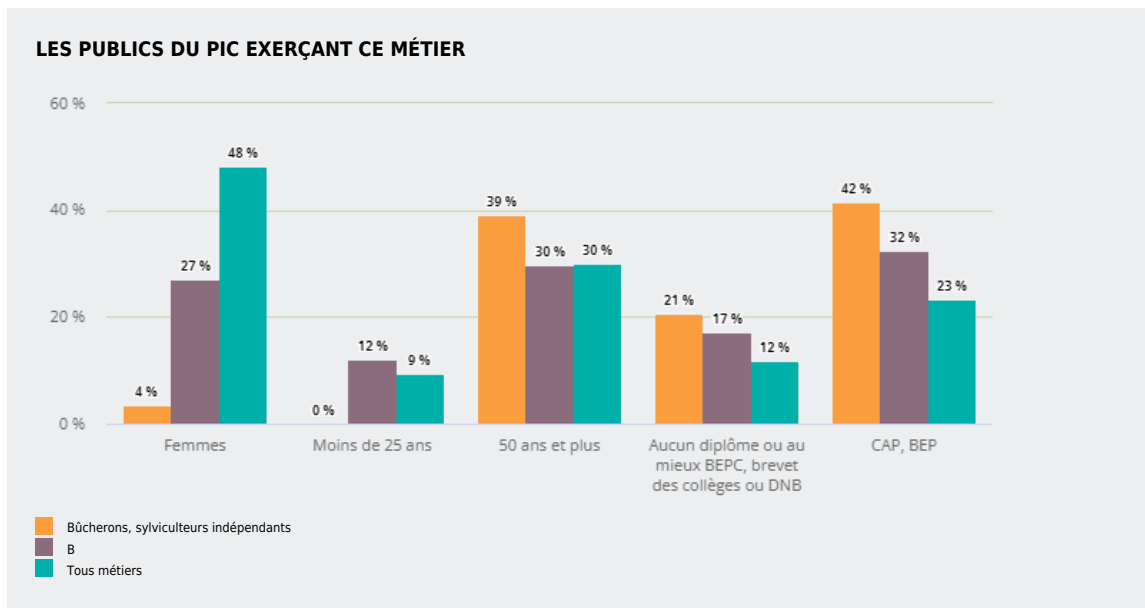

MÉTIERS

MÉTIERS DES DOMAINES D'EXCELLENCE
(DOMEX)

BÛCHERONS, SYLVICULTEURS INDÉPENDANTS

EMPLOI

QUI EXERCE CE **MÉTIER** EN RÉGION ?

L'ÂGE DES PERSONNES EXERÇANT CE MÉTIER

39 %

des personnes exerçant ce métier ont 50 ans ou plus

1 710

personnes exercent ce métier, soit

0,0 %

des emplois de la région en 2020

+ 1 %

d'emploi entre 2008 et 2020 dans ce métier (+ 7 % tous métiers)

4 %

de femmes (48 % tous métiers)

LE NIVEAU DE FORMATION DES PERSONNES EXERÇANT CE MÉTIER

42 %

des personnes exerçant ce métier ont un CAP, BEP

LES PERSONNES EXERÇANT CE MÉTIER PAR DÉPARTEMENT

14,1 % des personnes exerçant ce métier se situent dans le département de l'Isère (15,3 % tous métiers)

LES MÉTIERS À UN NIVEAU PLUS DÉTAILLÉ

100 % des personnes exerçant ce métier sont «Exploitants forestiers indépendants, de 0 à 9 salariés»

Source : Insee - RP au lieu de résidence, RP au lieu de travail .