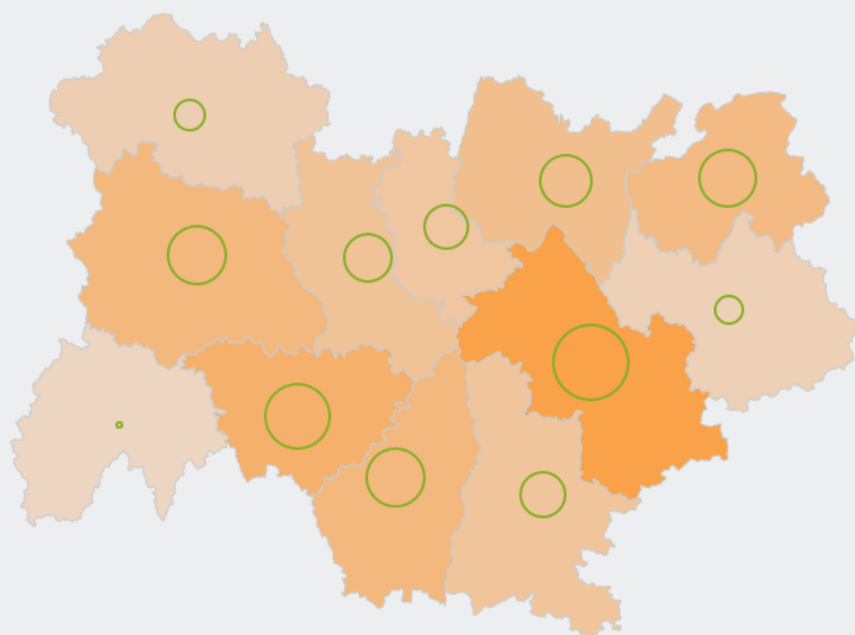

1 710

personnes exercent ce métier, soit

0,0 %

des emplois de la région en 2020

+ 1 %

d'emploi entre 2008 et 2020 dans ce métier (+ 7 % tous métiers)

4 %

de femmes (48 % tous métiers)

LE NIVEAU DE FORMATION DES PERSONNES EXERÇANT CE MÉTIER

42 %

des personnes exerçant ce métier ont un CAP, BEP

LES PERSONNES EXERÇANT CE MÉTIER PAR DÉPARTEMENT

14,1 % des personnes exerçant ce métier se situent dans le département de l'Isère (15,3 % tous métiers)

LES MÉTIERS À UN NIVEAU PLUS DÉTAILLÉ

100 % des personnes exerçant ce métier sont «Exploitants forestiers indépendants, de 0 à 9 salariés»

Source : Insee - RP au lieu de résidence, RP au lieu de travail .