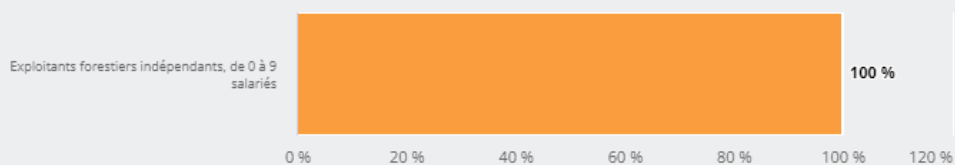

LES MÉTIERS À UN NIVEAU PLUS DÉTAILLÉ

100 % des personnes exerçant ce métier sont «Exploitants forestiers indépendants, de 0 à 9 salariés»