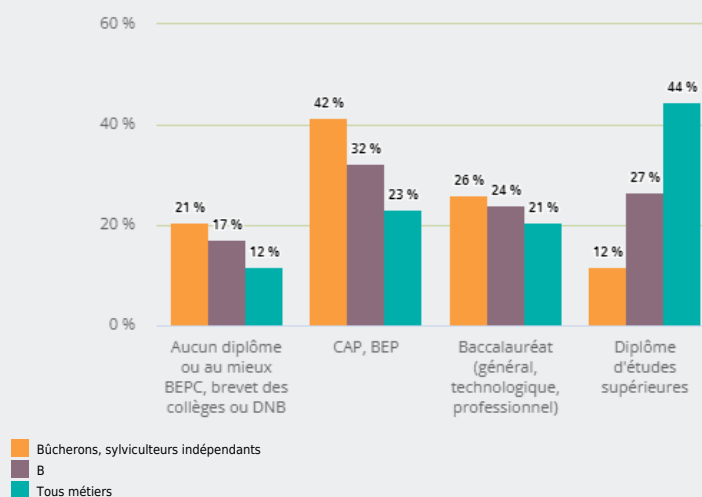

MÉTIERS

MÉTIERS DES DOMAINES D'EXCELLENCE
(DOMEX)

BÛCHERONS, SYLVICULTEURS INDÉPENDANTS

EMPLOI

QUI EXERCE CE **MÉTIER** EN RÉGION ?

L'ÂGE DES PERSONNES EXERÇANT CE MÉTIER

39 %

des personnes exerçant ce métier ont 50 ans ou plus

1 710

personnes exercent ce métier, soit

0,0 %

des emplois de la région en 2020

+ 1 %

d'emploi entre 2008 et 2020 dans ce métier (+ 7 % tous métiers)

4 %

de femmes (48 % tous métiers)

LE NIVEAU DE FORMATION DES PERSONNES EXERÇANT CE MÉTIER

42 %

des personnes exerçant ce métier ont un CAP, BEP

LES PERSONNES EXERÇANT CE MÉTIER PAR DÉPARTEMENT

14,1 % des personnes exerçant ce métier se situent dans le département de l'Isère (15,3 % tous métiers)