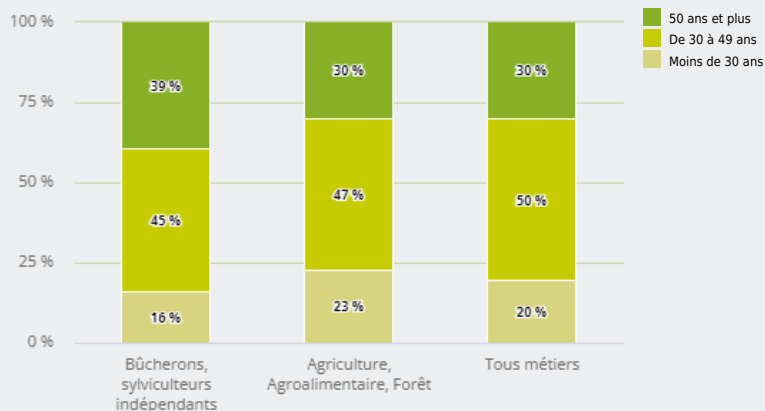

MÉTIERS

MÉTIERS DES DOMAINES D'EXCELLENCE
(DOMEX)

BÛCHERONS, SYLVICULTEURS INDÉPENDANTS

EMPLOI

QUI EXERCE CE **MÉTIER** EN RÉGION ?

L'ÂGE DES PERSONNES EXERÇANT CE MÉTIER

39 %

des personnes exerçant ce métier ont 50 ans ou plus

1 710

personnes exercent ce métier, soit

0,0 %

des emplois de la région en 2020

+ 1 %

d'emploi entre 2008 et 2020 dans ce métier (+ 7 % tous métiers)

4 %

de femmes (48 % tous métiers)