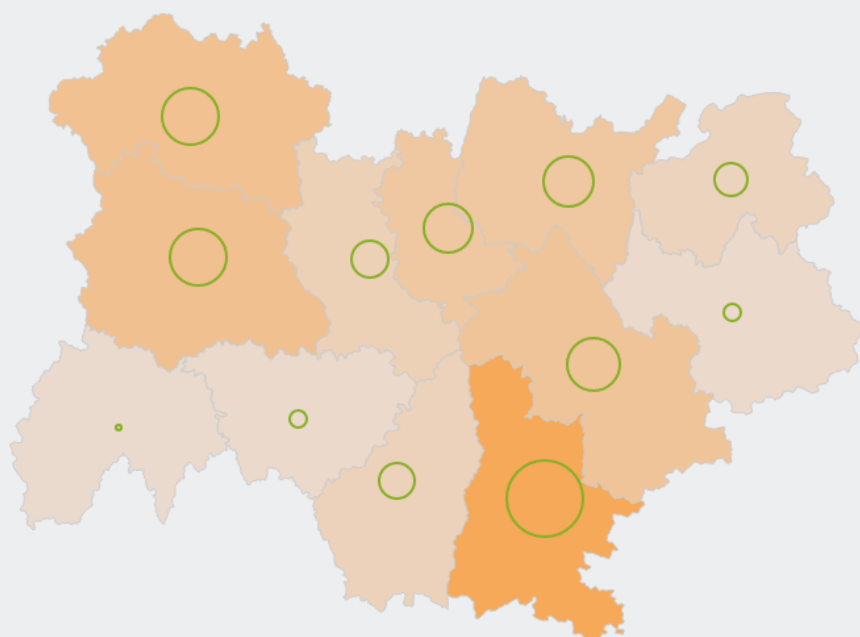

4 510

personnes exercent ce métier, soit

0,1 %

des emplois de la région en 2020

- 1 %

d'emploi entre 2008 et 2020 dans ce métier (+ 7 % tous métiers)

24 %

de femmes (48 % tous métiers)

LE NIVEAU DE FORMATION DES PERSONNES EXERÇANT CE MÉTIER

30 %

des personnes exerçant ce métier ont un CAP, BEP

LES PERSONNES EXERÇANT CE MÉTIER PAR DÉPARTEMENT

17,0 % des personnes exerçant ce métier se situent dans le département de la Drôme (6,6 % tous métiers)

Personnes exerçant ce métier en %
0 5 10 15 20
Personnes exerçant ce métier

LES MÉTIERS À UN NIVEAU PLUS DÉTAILLÉ

100 % des personnes exerçant ce métier sont «Ouvriers agricoles sans spécialisation particulière»