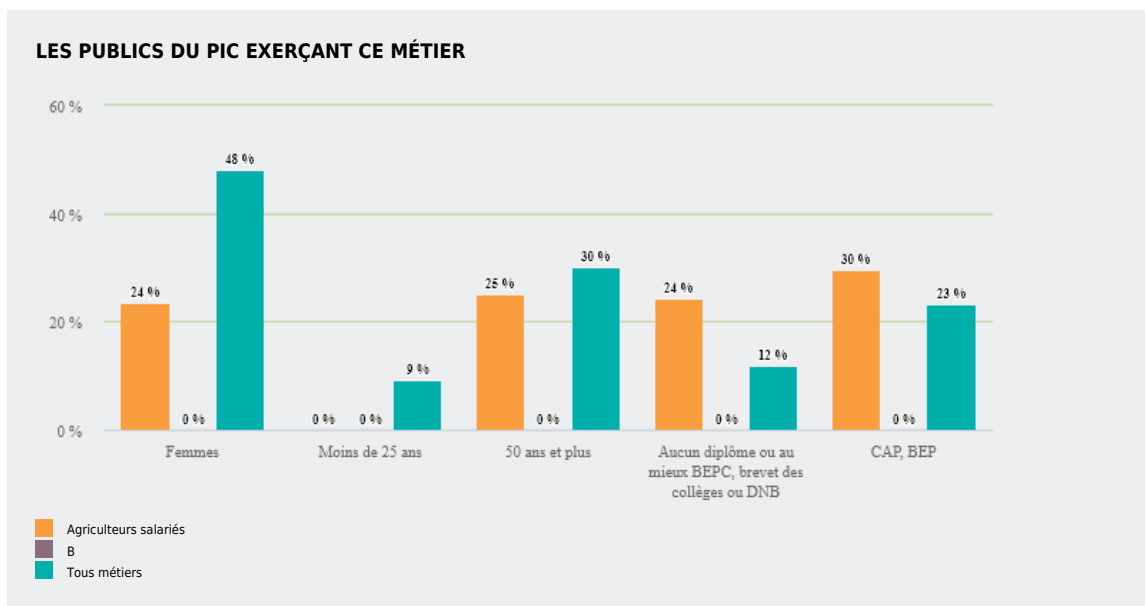

4 510

personnes exercent ce métier, soit

0,1 %

des emplois de la région en 2020

- 1 %

d'emploi entre 2008 et 2020 dans ce métier (+ 7 % tous métiers)

24 %

de femmes (48 % tous métiers)

LE NIVEAU DE FORMATION DES PERSONNES EXERÇANT CE MÉTIER

30 %

des personnes exerçant ce métier ont un CAP, BEP

LES PERSONNES EXERÇANT CE MÉTIER PAR DÉPARTEMENT

17,0 % des personnes exerçant ce métier se situent dans le département de la Drôme (6,6 % tous métiers)

Personnes exerçant ce métier en %
0 5 10 15 20
Personnes exerçant ce métier

LES MÉTIERS À UN NIVEAU PLUS DÉTAILLÉ

100 % des personnes exerçant ce métier sont «Ouvriers agricoles sans spécialisation particulière»