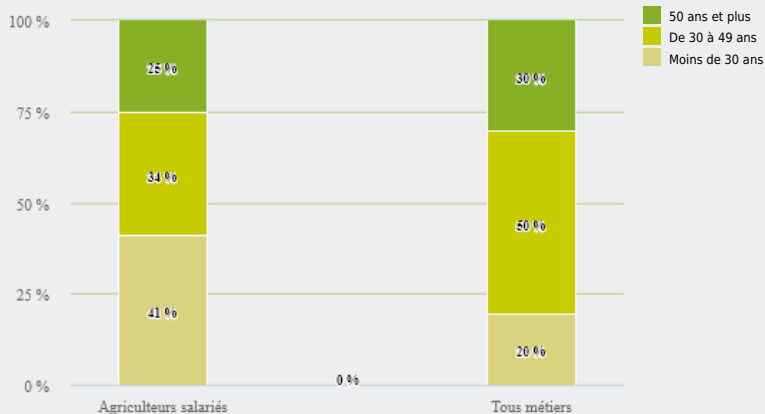

MÉTIERS

MÉTIERS DES DOMAINES D'EXCELLENCE
(DOMEX)

AGRICULTEURS SALARIÉS

EMPLOI

QUI EXERCE CE **MÉTIER** EN RÉGION ?

L'ÂGE DES PERSONNES EXERÇANT CE MÉTIER

25 %

des personnes exerçant ce métier ont 50 ans ou plus

4 510

personnes exercent ce métier, soit

0,1 %

des emplois de la région en 2020

- 1 %

d'emploi entre 2008 et 2020 dans ce métier (+ 7 % tous métiers)

24 %

de femmes (48 % tous métiers)