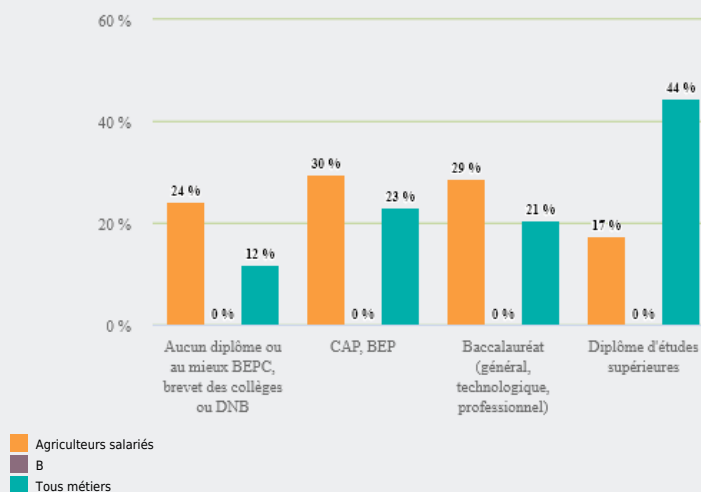

MÉTIERS

MÉTIERS DES DOMAINES D'EXCELLENCE
(DOMEX)

AGRICULTEURS SALARIÉS

EMPLOI

QUI EXERCE CE **MÉTIER** EN RÉGION ?

L'ÂGE DES PERSONNES EXERÇANT CE MÉTIER

25 %

des personnes exerçant ce métier ont 50 ans ou plus

4 510

personnes exercent ce métier, soit

0,1 %

des emplois de la région en 2020

- 1 %

d'emploi entre 2008 et 2020 dans ce métier (+ 7 % tous métiers)

24 %

de femmes (48 % tous métiers)

LE NIVEAU DE FORMATION DES PERSONNES EXERÇANT CE MÉTIER

30 %

des personnes exerçant ce métier ont un CAP, BEP

LES PERSONNES EXERÇANT CE MÉTIER PAR DÉPARTEMENT

17,0 % des personnes exerçant ce métier se situent dans le département de la Drôme (6,6 % tous métiers)

Personnes exerçant ce métier en %
0 5 10 15 20
Personnes exerçant ce métier

LES MÉTIERS À UN NIVEAU PLUS DÉTAILLÉ

100 % des personnes exerçant ce métier sont «Ouvriers agricoles sans spécialisation particulière»