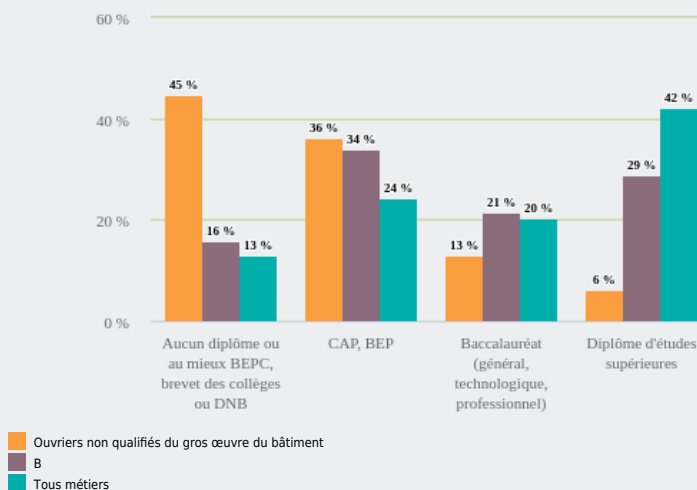

MÉTIERS

MÉTIERS DES DOMAINES D'EXCELLENCE
(DOMEX)

OUVRIERS NON QUALIFIÉS DU GROS ŒUVRE DU BÂTIMENT

EMPLOI

QUI EXERCE CE **MÉTIER** EN RÉGION ?

L'ÂGE DES PERSONNES EXERÇANT CE MÉTIER

17 %

des personnes exerçant ce métier ont 50 ans ou plus

19 560

personnes exercent ce métier, soit

0,6 %

des emplois de la région en 2020

- 20 %

d'emploi entre 2008 et 2020 dans ce métier (+ 7 % tous métiers)

1 %

de femmes (48 % tous métiers)

LE NIVEAU DE FORMATION DES PERSONNES EXERÇANT CE MÉTIER

42 %

des personnes exerçant ce métier ont un aucun diplôme ou au mieux BEPC, brevet des collèges ou DNB

LES PERSONNES EXERÇANT CE MÉTIER PAR DÉPARTEMENT