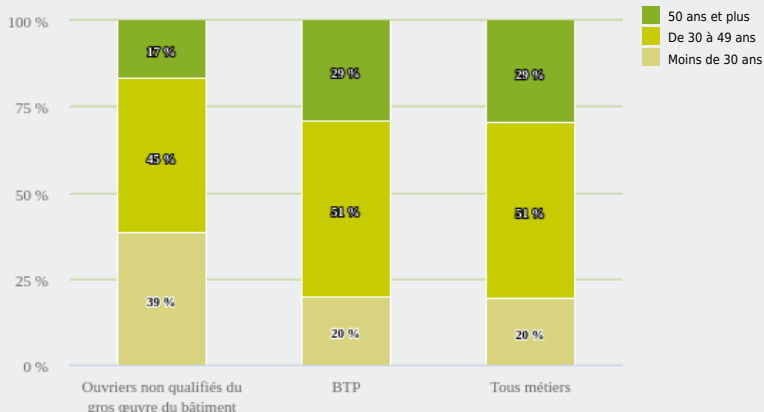

MÉTIERS

MÉTIERS DES DOMAINES D'EXCELLENCE
(DOMEX)

OUVRIERS NON QUALIFIÉS DU GROS ŒUVRE DU BÂTIMENT

EMPLOI

QUI EXERCE CE **MÉTIER** EN RÉGION ?

L'ÂGE DES PERSONNES EXERÇANT CE MÉTIER

17 %

des personnes exerçant ce métier ont 50 ans ou plus

19 560

personnes exercent ce métier, soit

0,6 %

des emplois de la région en 2020

- 20 %

d'emploi entre 2008 et 2020 dans ce métier (+ 7 % tous métiers)

1 %

de femmes (48 % tous métiers)