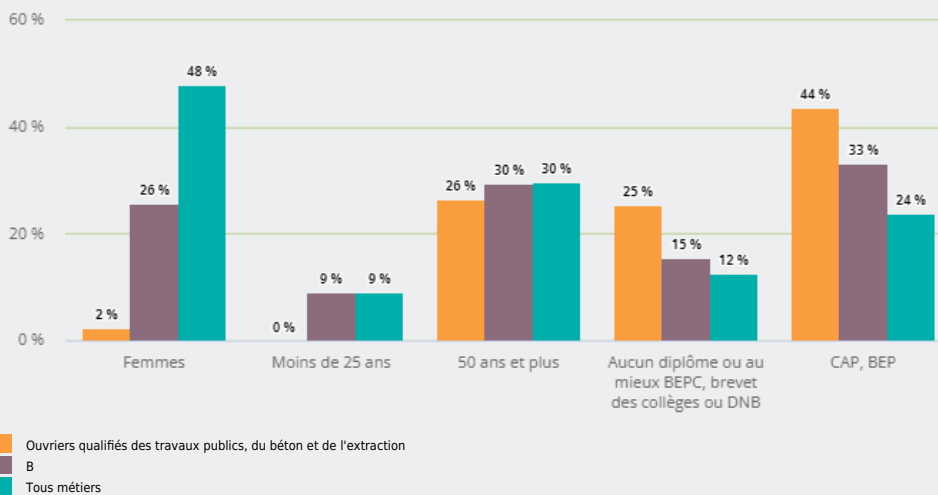

MÉTIERS

MÉTIERS DES DOMAINES D'EXCELLENCE
(DOMEX)

OUVRIERS QUALIFIÉS DES TRAVAUX PUBLICS, DU BÉTON ET
DE L'EXTRACTION

EMPLOI

QUI EXERCE CE **MÉTIER** EN RÉGION ?

L'ÂGE DES PERSONNES EXERÇANT CE MÉTIER

27 %

des personnes exerçant ce métier ont 50 ans ou plus

11 380

personnes exercent ce métier, soit

0,3 %

des emplois de la région en 2020

- 1 %

d'emploi entre 2008 et 2020 dans ce métier (+ 7 % tous métiers)

3 %

de femmes (48 % tous métiers)

LE NIVEAU DE FORMATION DES PERSONNES EXERÇANT CE MÉTIER

43 %

des personnes exerçant ce métier ont un CAP, BEP

LES PERSONNES EXERÇANT CE MÉTIER PAR DÉPARTEMENT

24,2 % des personnes exerçant ce métier se situent dans le département du Rhône (27,7 % tous métiers)

LES MÉTIERS À UN NIVEAU PLUS DÉTAILLÉ

29 % des personnes exerçant ce métier sont «Autres ouvriers qualifiés des travaux publics»

LES PUBLICS DU PIC EXERÇANT CE MÉTIER

Source : Insee - RP au lieu de résidence, RP au lieu de travail .