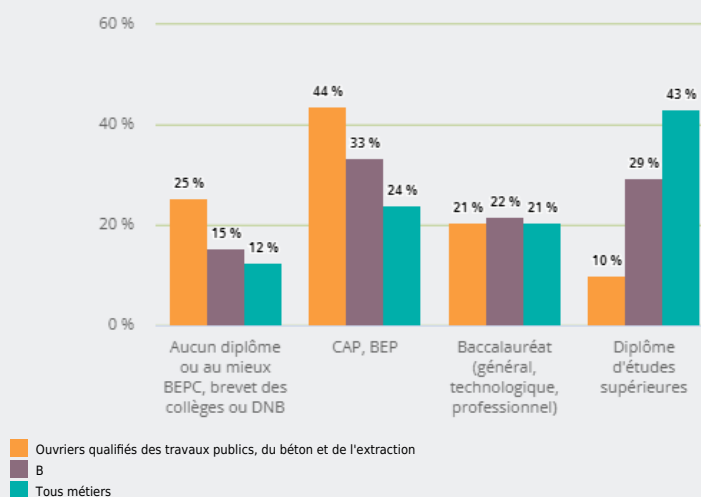

MÉTIERS

MÉTIERS DES DOMAINES D'EXCELLENCE
(DOMEX)

OUVRIERS QUALIFIÉS DES TRAVAUX PUBLICS, DU BÉTON ET
DE L'EXTRACTION

EMPLOI

QUI EXERCE CE **MÉTIER** EN RÉGION ?

L'ÂGE DES PERSONNES EXERÇANT CE MÉTIER

27 %

des personnes exerçant ce métier ont 50 ans ou plus

11 380

personnes exercent ce métier, soit

0,3 %

des emplois de la région en 2020

- 1 %

d'emploi entre 2008 et 2020 dans ce métier (+ 7 % tous métiers)

3 %

de femmes (48 % tous métiers)

LE NIVEAU DE FORMATION DES PERSONNES EXERÇANT CE MÉTIER

43 %

des personnes exerçant ce métier ont un CAP, BEP

LES PERSONNES EXERÇANT CE MÉTIER PAR DÉPARTEMENT

24,2 % des personnes exerçant ce métier se situent dans le département du Rhône (27,7 % tous métiers)