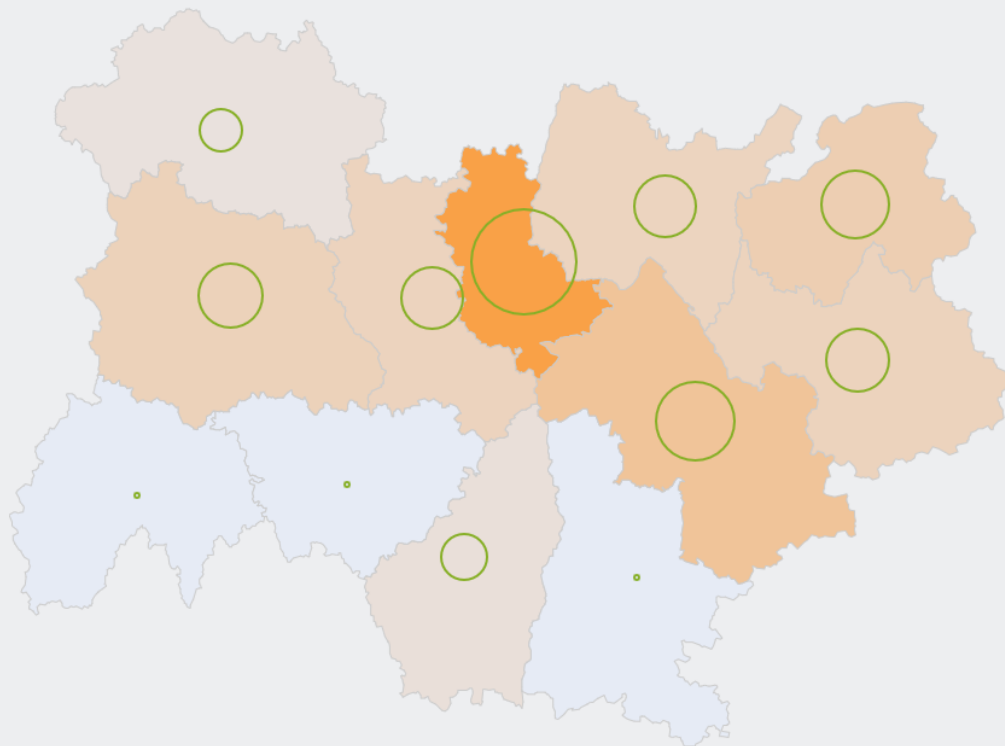

11 380

personnes exercent ce métier, soit

0,3 %

des emplois de la région en 2020

- 1 %

d'emploi entre 2008 et 2020 dans ce métier (+ 7 % tous métiers)

3 %

de femmes (48 % tous métiers)

LE NIVEAU DE FORMATION DES PERSONNES EXERÇANT CE MÉTIER

43 %

des personnes exerçant ce métier ont un CAP, BEP

LES PERSONNES EXERÇANT CE MÉTIER PAR DÉPARTEMENT

24,2 % des personnes exerçant ce métier se situent dans le département du Rhône (27,7 % tous métiers)

LES MÉTIERS À UN NIVEAU PLUS DÉTAILLÉ

29 % des personnes exerçant ce métier sont «Autres ouvriers qualifiés des travaux publics»

LES PUBLICS DU PIC EXERÇANT CE MÉTIER

Source : Insee - RP au lieu de résidence, RP au lieu de travail .