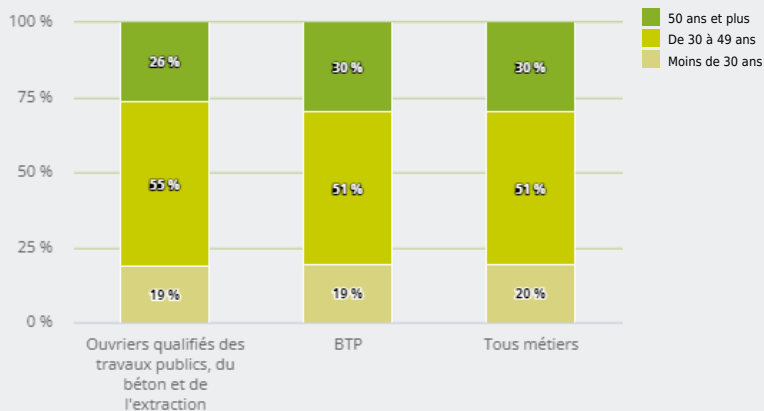

MÉTIERS

MÉTIERS DES DOMAINES D'EXCELLENCE
(DOMEX)

OUVRIERS QUALIFIÉS DES TRAVAUX PUBLICS, DU BÉTON ET
DE L'EXTRACTION

EMPLOI

QUI EXERCE CE **MÉTIER** EN RÉGION ?

L'ÂGE DES PERSONNES EXERÇANT CE MÉTIER

27 %

des personnes exerçant ce métier ont 50 ans ou plus

11 380

personnes exercent ce métier, soit

0,3 %

des emplois de la région en 2020

- 1 %

d'emploi entre 2008 et 2020 dans ce métier (+ 7 % tous métiers)

3 %

de femmes (48 % tous métiers)