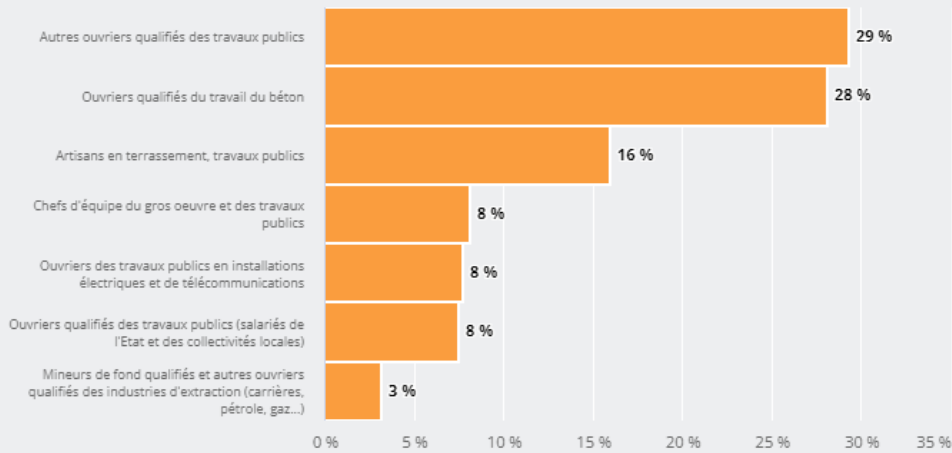

MÉTIERS

MÉTIERS DES DOMAINES D'EXCELLENCE
(DOMEX)

OUVRIERS QUALIFIÉS DES TRAVAUX PUBLICS, DU BÉTON ET
DE L'EXTRACTION

EMPLOI

QUI EXERCE CE **MÉTIER** EN RÉGION ?

L'ÂGE DES PERSONNES EXERÇANT CE MÉTIER

27 %

des personnes exerçant ce métier ont 50 ans ou plus

11 380

personnes exercent ce métier, soit

0,3 %

des emplois de la région en 2020

- 1 %

d'emploi entre 2008 et 2020 dans ce métier (+ 7 % tous métiers)

3 %

de femmes (48 % tous métiers)

LE NIVEAU DE FORMATION DES PERSONNES EXERÇANT CE MÉTIER

43 %

des personnes exerçant ce métier ont un CAP, BEP

LES PERSONNES EXERÇANT CE MÉTIER PAR DÉPARTEMENT

24,2 % des personnes exerçant ce métier se situent dans le département du Rhône (27,7 % tous métiers)

LES MÉTIERS À UN NIVEAU PLUS DÉTAILLÉ

29 % des personnes exerçant ce métier sont «Autres ouvriers qualifiés des travaux publics»

LES PUBLICS DU PIC EXERÇANT CE MÉTIER

Source : Insee - RP au lieu de résidence, RP au lieu de travail .