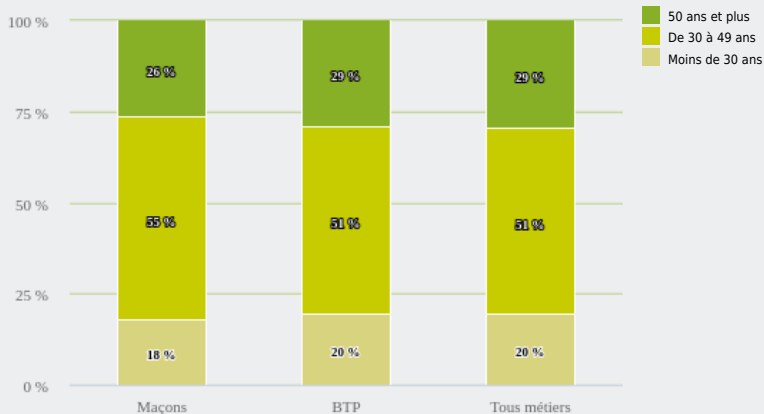

MÉTIERS

MÉTIERS DES DOMAINES D'EXCELLENCE
(DOMEX)

MAÇONS

EMPLOI

QUI EXERCE CE **MÉTIER** EN RÉGION ?

L'ÂGE DES PERSONNES EXERÇANT CE MÉTIER

29 %

des personnes exerçant ce métier ont 50 ans ou plus

27 310

personnes exercent ce métier, soit

0,8 %

des emplois de la région en 2020

- 1 %

d'emploi entre 2008 et 2020 dans ce métier (+ 7 % tous métiers)

2 %

de femmes (48 % tous métiers)