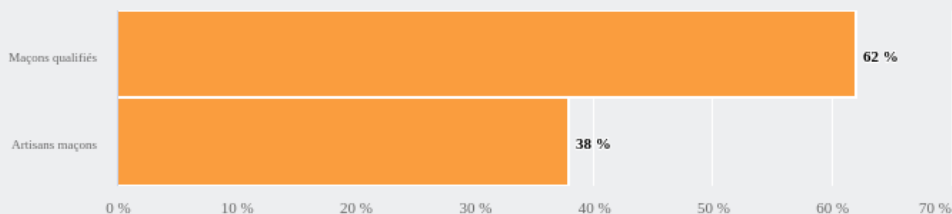

MÉTIERS

MÉTIERS DES DOMAINES D'EXCELLENCE
(DOMEX)

MAÇONS

EMPLOI

QUI EXERCE CE **MÉTIER** EN RÉGION ?

L'ÂGE DES PERSONNES EXERÇANT CE MÉTIER

29 %

des personnes exerçant ce métier ont 50 ans ou plus

27 310

personnes exercent ce métier, soit

0,8 %

des emplois de la région en 2020

- 1 %

d'emploi entre 2008 et 2020 dans ce métier (+ 7 % tous métiers)

2 %

de femmes (48 % tous métiers)

LE NIVEAU DE FORMATION DES PERSONNES EXERÇANT CE MÉTIER

42 %

des personnes exerçant ce métier ont un CAP, BEP

LES PERSONNES EXERÇANT CE MÉTIER PAR DÉPARTEMENT

19,3 % des personnes exerçant ce métier se situent dans le département du Rhône (27,7 % tous métiers)

Personnes exerçant ce métier en %
0 5 10 15 20

Personnes exerçant ce métier

LES MÉTIERS À UN NIVEAU PLUS DÉTAILLÉ

61 % des personnes exerçant ce métier sont «Maçons qualifiés»

LES PUBLICS DU PIC EXERÇANT CE MÉTIER