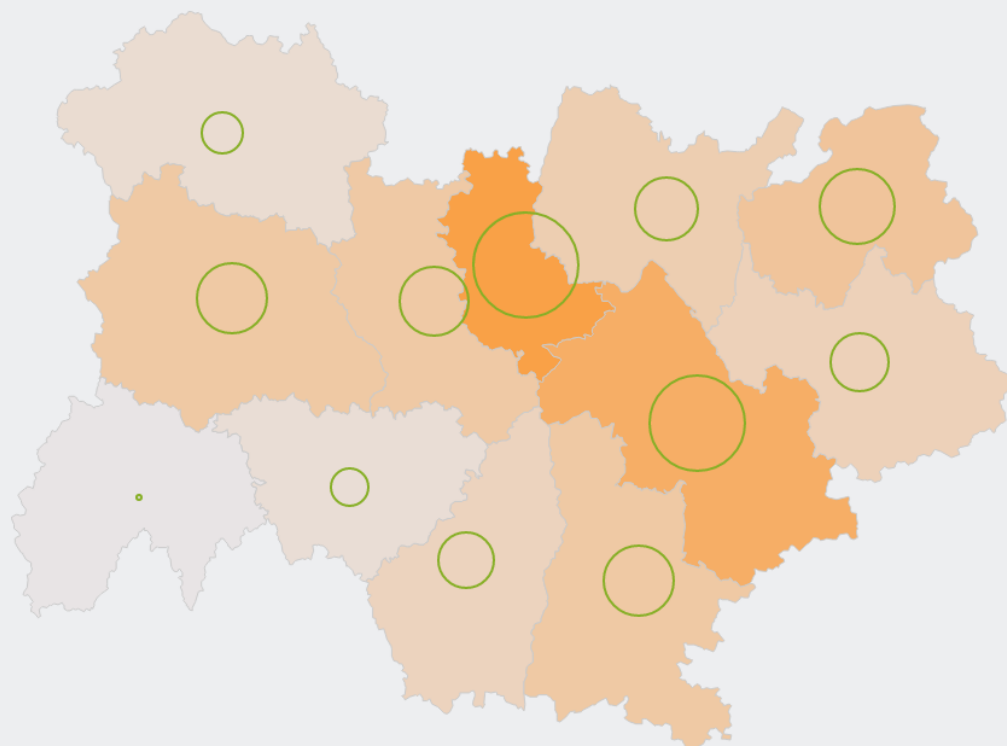

27 310

personnes exercent ce métier, soit

0,8 %

des emplois de la région en 2020

- 1 %

d'emploi entre 2008 et 2020 dans ce métier (+ 7 % tous métiers)

2 %

de femmes (48 % tous métiers)

LE NIVEAU DE FORMATION DES PERSONNES EXERÇANT CE MÉTIER

42 %

des personnes exerçant ce métier ont un CAP, BEP

LES PERSONNES EXERÇANT CE MÉTIER PAR DÉPARTEMENT

19,3 % des personnes exerçant ce métier se situent dans le département du Rhône (27,7 % tous métiers)

Personnes exerçant ce métier en %
0 5 10 15 20

Personnes exerçant ce métier

LES MÉTIERS À UN NIVEAU PLUS DÉTAILLÉ

61 % des personnes exerçant ce métier sont «Maçons qualifiés»

LES PUBLICS DU PIC EXERÇANT CE MÉTIER