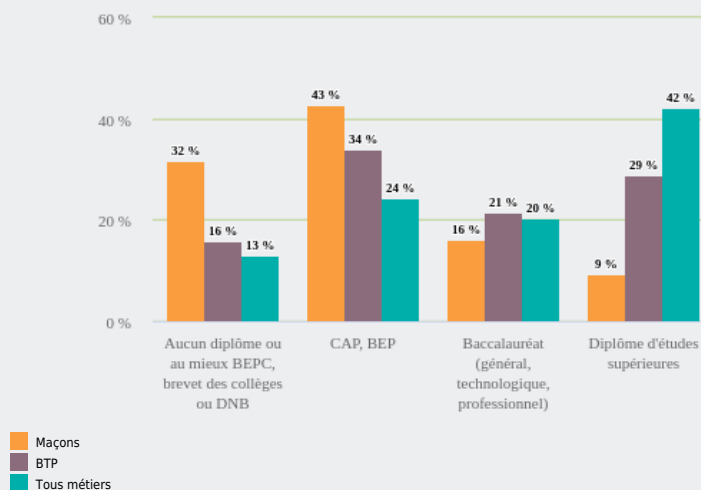

MÉTIERS

MÉTIERS DES DOMAINES D'EXCELLENCE
(DOMEX)

MAÇONS

EMPLOI

QUI EXERCE CE **MÉTIER** EN RÉGION ?

L'ÂGE DES PERSONNES EXERÇANT CE MÉTIER

29 %

des personnes exerçant ce métier ont 50 ans ou plus

27 310

personnes exercent ce métier, soit

0,8 %

des emplois de la région en 2020

- 1 %

d'emploi entre 2008 et 2020 dans ce métier (+ 7 % tous métiers)

2 %

de femmes (48 % tous métiers)

LE NIVEAU DE FORMATION DES PERSONNES EXERÇANT CE MÉTIER

42 %

des personnes exerçant ce métier ont un CAP, BEP

LES PERSONNES EXERÇANT CE MÉTIER PAR DÉPARTEMENT

19,3 % des personnes exerçant ce métier se situent dans le département du Rhône (27,7 % tous métiers)

Personnes exerçant ce métier en %
0 5 10 15 20

Personnes exerçant ce métier

LES MÉTIERS À UN NIVEAU PLUS DÉTAILLÉ

61 % des personnes exerçant ce métier sont «Maçons qualifiés»

LES PUBLICS DU PIC EXERÇANT CE MÉTIER