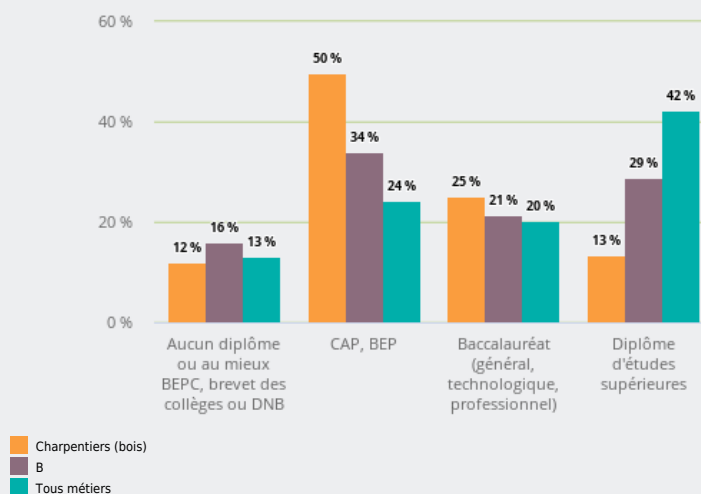

MÉTIERS

MÉTIERS DES DOMAINES D'EXCELLENCE
(DOMEX)

CHARPENTIERS (BOIS)

EMPLOI

QUI EXERCE CE **MÉTIER** EN RÉGION ?

L'ÂGE DES PERSONNES EXERÇANT CE MÉTIER

14 %

des personnes exerçant ce métier ont 50 ans ou plus

3 400

personnes exercent ce métier, soit

0,1 %

des emplois de la région en 2020

+ 1 %

d'emploi entre 2008 et 2020 dans ce métier (+ 7 % tous métiers)

1 %

de femmes (48 % tous métiers)

LE NIVEAU DE FORMATION DES PERSONNES EXERÇANT CE MÉTIER

45 %

des personnes exerçant ce métier ont un CAP, BEP

LES PERSONNES EXERÇANT CE MÉTIER PAR DÉPARTEMENT

23,4 % des personnes exerçant ce métier se situent dans le département de la Haute-Savoie (9,4 % tous métiers)

LES MÉTIERS À UN NIVEAU PLUS DÉTAILLÉ

100 % des personnes exerçant ce métier sont «Charpentiers en bois qualifiés»

LES PUBLICS DU PIC EXERÇANT CE MÉTIER

Métiers / Métiers des Domaines d'excellence (DOMEX): Charpentiers (bois)