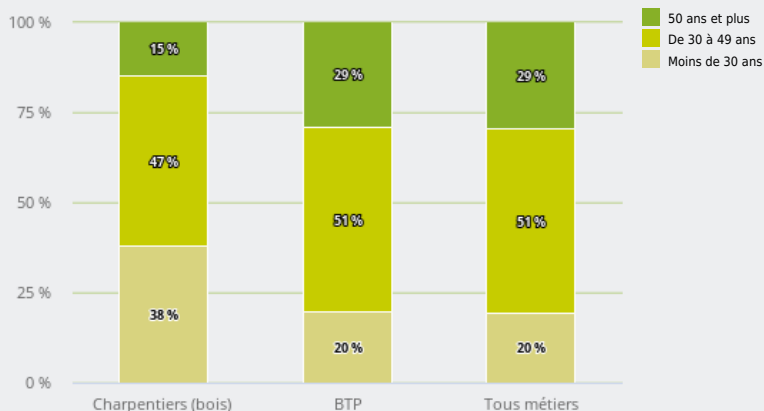

MÉTIERS

MÉTIERS DES DOMAINES D'EXCELLENCE
(DOMEX)

CHARPENTIERS (BOIS)

EMPLOI

QUI EXERCE CE **MÉTIER** EN RÉGION ?

L'ÂGE DES PERSONNES EXERÇANT CE MÉTIER

14 %

des personnes exerçant ce métier ont 50 ans ou plus

3 400

personnes exercent ce métier, soit

0,1 %

des emplois de la région en 2020

+ 1 %

d'emploi entre 2008 et 2020 dans ce métier (+ 7 % tous métiers)

1 %

de femmes (48 % tous métiers)