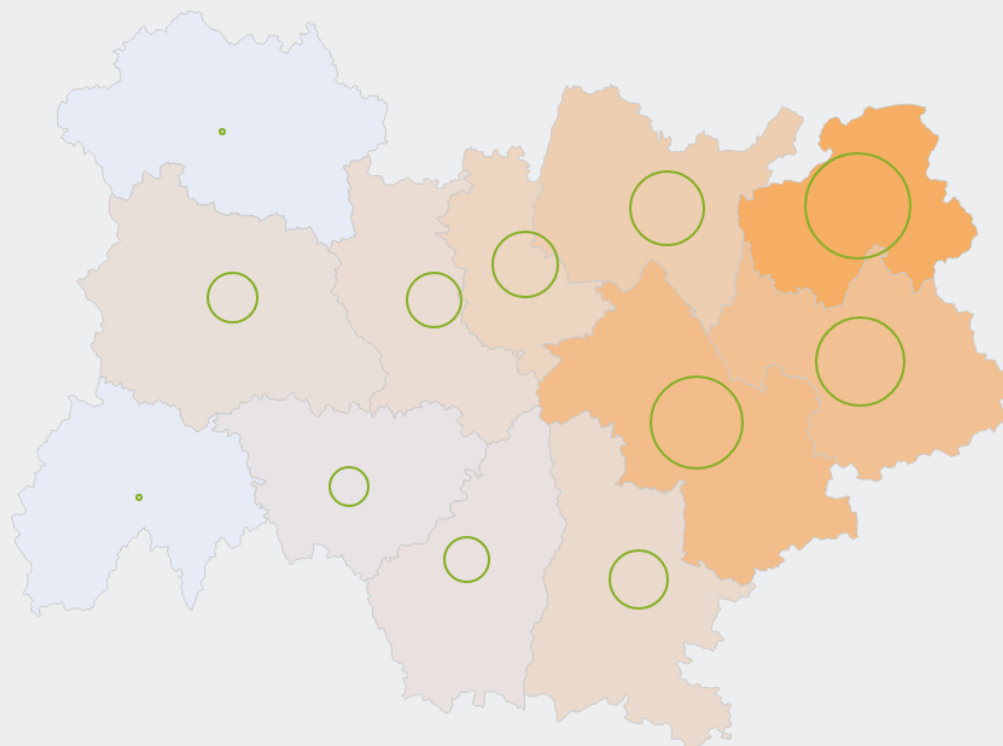

3 400

personnes exercent ce métier, soit

0,1 %

des emplois de la région en 2020

+ 1 %

d'emploi entre 2008 et 2020 dans ce métier (+ 7 % tous métiers)

1 %

de femmes (48 % tous métiers)

LE NIVEAU DE FORMATION DES PERSONNES EXERÇANT CE MÉTIER

45 %

des personnes exerçant ce métier ont un CAP, BEP

LES PERSONNES EXERÇANT CE MÉTIER PAR DÉPARTEMENT

23,4 % des personnes exerçant ce métier se situent dans le département de la Haute-Savoie (9,4 % tous métiers)