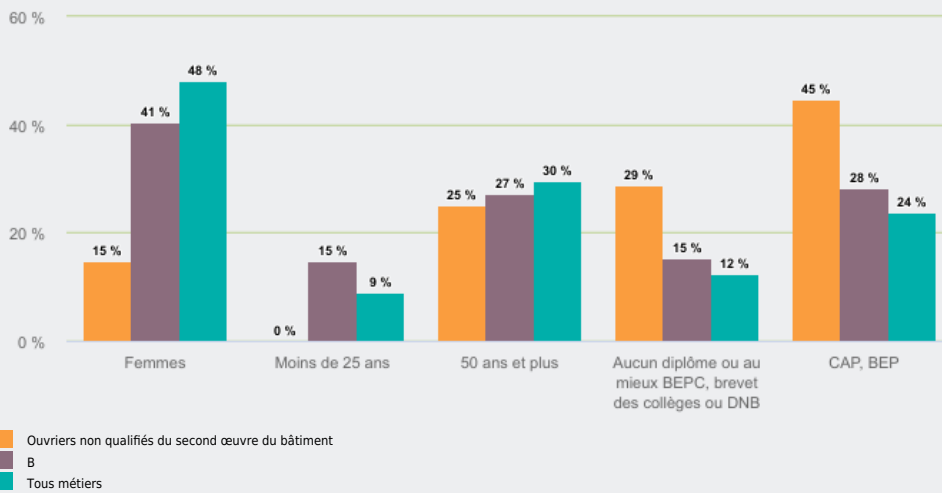

26 700

personnes exercent ce métier, soit

0,8 %

des emplois de la région en 2020

- 10 %

d'emploi entre 2008 et 2020 dans ce métier (+ 7 % tous métiers)

15 %

de femmes (48 % tous métiers)

LE NIVEAU DE FORMATION DES PERSONNES EXERÇANT CE MÉTIER

44 %

des personnes exerçant ce métier ont un CAP, BEP

LES PERSONNES EXERÇANT CE MÉTIER PAR DÉPARTEMENT

21,0 % des personnes exerçant ce métier se situent dans le département du Rhône (27,7 % tous métiers)

Personnes exerçant ce métier en %
0 5 10 15 20 25

Personnes exerçant ce métier

LES MÉTIERS À UN NIVEAU PLUS DÉTAILLÉ

100 % des personnes exerçant ce métier sont «Ouvriers non qualifiés du second oeuvre du bâtiment»

LES PUBLICS DU PIC EXERÇANT CE MÉTIER

Source : Insee - RP au lieu de résidence, RP au lieu de travail .