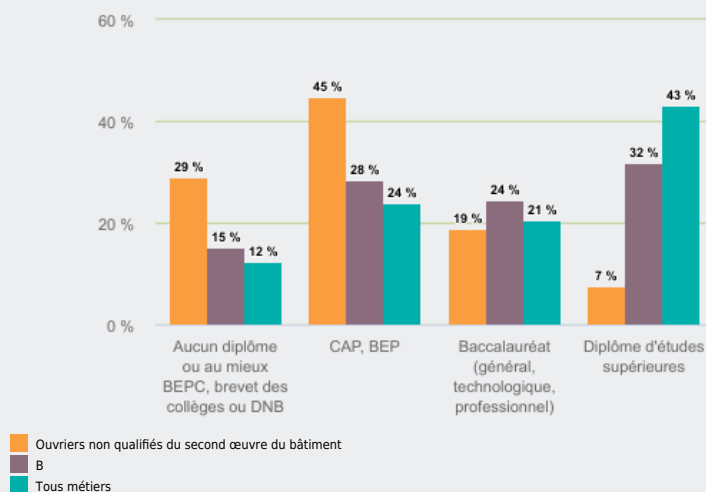

MÉTIERS

MÉTIERS DES DOMAINES D'EXCELLENCE
(DOMEX)

OUVRIERS NON QUALIFIÉS DU SECOND ŒUVRE DU
BÂTIMENT

EMPLOI

QUI EXERCE CE **MÉTIER** EN RÉGION ?

L'ÂGE DES PERSONNES EXERÇANT CE MÉTIER

25 %

des personnes exerçant ce métier ont 50 ans ou plus

26 700

personnes exercent ce métier, soit

0,8 %

des emplois de la région en 2020

- 10 %

d'emploi entre 2008 et 2020 dans ce métier (+ 7 % tous métiers)

15 %

de femmes (48 % tous métiers)

LE NIVEAU DE FORMATION DES PERSONNES EXERÇANT CE MÉTIER

44 %

des personnes exerçant ce métier ont un CAP, BEP

LES PERSONNES EXERÇANT CE MÉTIER PAR DÉPARTEMENT

21,0 % des personnes exerçant ce métier se situent dans le département du Rhône (27,7 % tous métiers)