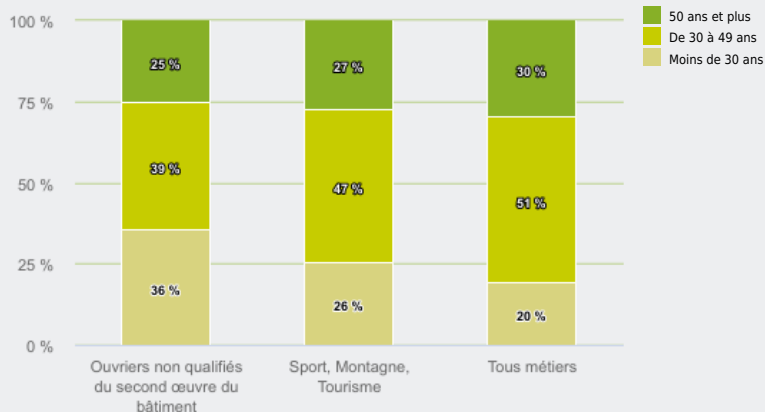

MÉTIERS

MÉTIERS DES DOMAINES D'EXCELLENCE
(DOMEX)

OUVRIERS NON QUALIFIÉS DU SECOND ŒUVRE DU
BÂTIMENT

EMPLOI

QUI EXERCE CE **MÉTIER** EN RÉGION ?

L'ÂGE DES PERSONNES EXERÇANT CE MÉTIER

25 %

des personnes exerçant ce métier ont 50 ans ou plus

26 700

personnes exercent ce métier, soit

0,8 %

des emplois de la région en 2020

- 10 %

d'emploi entre 2008 et 2020 dans ce métier (+ 7 % tous métiers)

15 %

de femmes (48 % tous métiers)