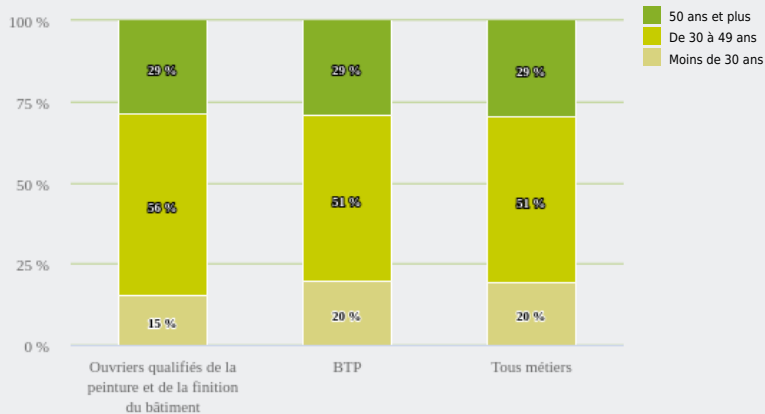

MÉTIERS

MÉTIERS DES DOMAINES D'EXCELLENCE
(DOMEX)

OUVRIERS QUALIFIÉS DE LA PEINTURE ET DE LA FINITION
DU BÂTIMENT

EMPLOI

QUI EXERCE CE **MÉTIER** EN RÉGION ?

L'ÂGE DES PERSONNES EXERÇANT CE MÉTIER

31 %

des personnes exerçant ce métier ont 50 ans ou plus

21 930

personnes exercent ce métier, soit

0,6 %

des emplois de la région en 2020

+ 5 %

d'emploi entre 2008 et 2020 dans ce métier (+ 7 % tous métiers)

4 %

de femmes (48 % tous métiers)

LE NIVEAU DE FORMATION DES PERSONNES EXERÇANT CE MÉTIER

52 %

des personnes exerçant ce métier ont un CAP, BEP

LES PUBLICS DU PIC EXERÇANT CE MÉTIER

 Ouvriers qualifiés de la peinture et de la finition du bâtiment