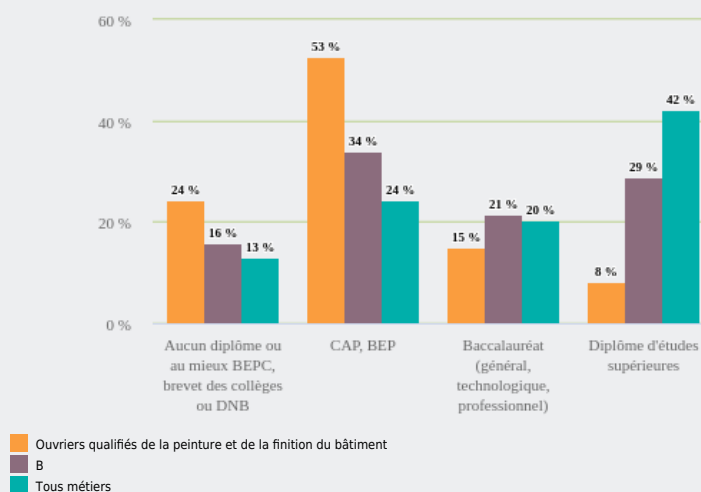

MÉTIERS

MÉTIERS DES DOMAINES D'EXCELLENCE
(DOMEX)

OUVRIERS QUALIFIÉS DE LA PEINTURE ET DE LA FINITION
DU BÂTIMENT

EMPLOI

QUI EXERCE CE **MÉTIER** EN RÉGION ?

L'ÂGE DES PERSONNES EXERÇANT CE MÉTIER

31 %

des personnes exerçant ce métier ont 50 ans ou plus

21 930

personnes exercent ce métier, soit

0,6 %

des emplois de la région en 2020

+ 5 %

d'emploi entre 2008 et 2020 dans ce métier (+ 7 % tous métiers)

4 %

de femmes (48 % tous métiers)

LE NIVEAU DE FORMATION DES PERSONNES EXERÇANT CE MÉTIER

52 %

des personnes exerçant ce métier ont un CAP, BEP

LES PUBLICS DU PIC EXERÇANT CE MÉTIER

 Ouvriers qualifiés de la peinture et de la finition du bâtiment