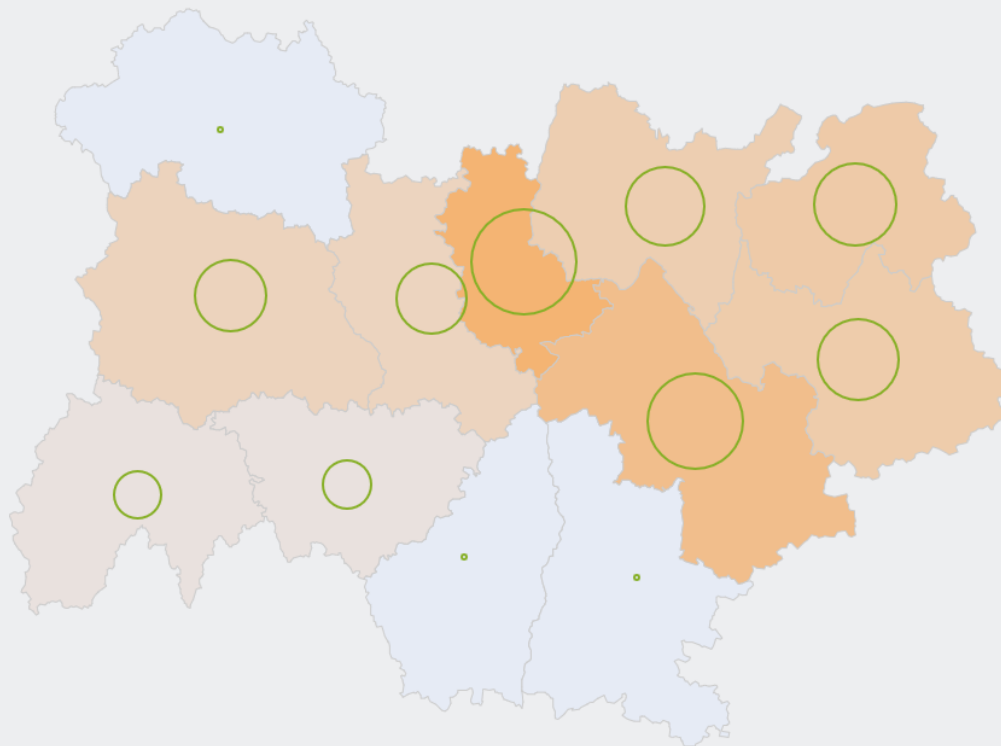

7 640

personnes exercent ce métier, soit

0,2 %

des emplois de la région en 2020

- 8 %

d'emploi entre 2008 et 2020 dans ce métier (+ 7 % tous métiers)

1 %

de femmes (48 % tous métiers)

LE NIVEAU DE FORMATION DES PERSONNES EXERÇANT CE MÉTIER

54 %

des personnes exerçant ce métier ont un CAP, BEP

LES PERSONNES EXERÇANT CE MÉTIER PAR DÉPARTEMENT

18,6 % des personnes exerçant ce métier se situent dans le département du Rhône (27,7 % tous métiers)

LES MÉTIERS À UN NIVEAU PLUS DÉTAILLÉ

69 % des personnes exerçant ce métier sont «Conducteurs qualifiés d'engins de chantiers du bâtiment et des travaux publics»

Source : Insee - RP au lieu de résidence, RP au lieu de travail .