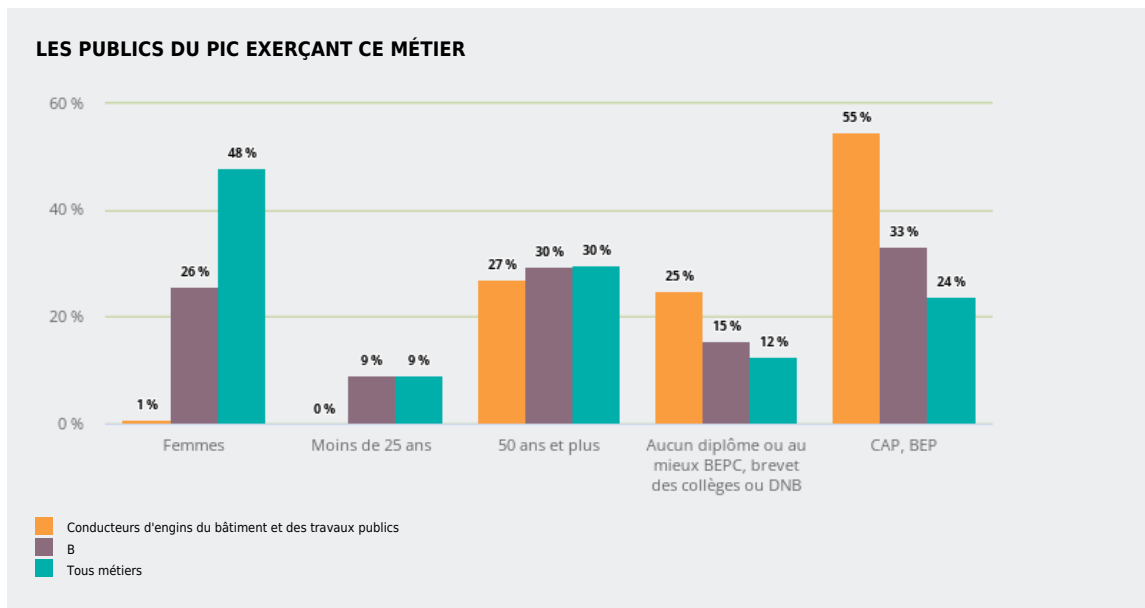

MÉTIERS

MÉTIERS DES DOMAINES D'EXCELLENCE
(DOMEX)

CONDUCTEURS D'ENGINS DU BÂTIMENT ET DES TRAVAUX
PUBLICS

EMPLOI

QUI EXERCE CE **MÉTIER** EN RÉGION ?

L'ÂGE DES PERSONNES EXERÇANT CE MÉTIER

28 %

des personnes exerçant ce métier ont 50 ans ou plus

7 640

personnes exercent ce métier, soit

0,2 %

des emplois de la région en 2020

- 8 %

d'emploi entre 2008 et 2020 dans ce métier (+ 7 % tous métiers)

1 %

de femmes (48 % tous métiers)

LE NIVEAU DE FORMATION DES PERSONNES EXERÇANT CE MÉTIER

54 %

des personnes exerçant ce métier ont un CAP, BEP

LES PERSONNES EXERÇANT CE MÉTIER PAR DÉPARTEMENT

18,6 % des personnes exerçant ce métier se situent dans le département du Rhône (27,7 % tous métiers)

LES MÉTIERS À UN NIVEAU PLUS DÉTAILLÉ

69 % des personnes exerçant ce métier sont «Conducteurs qualifiés d'engins de chantiers du bâtiment et des travaux publics»

Source : Insee - RP au lieu de résidence, RP au lieu de travail .