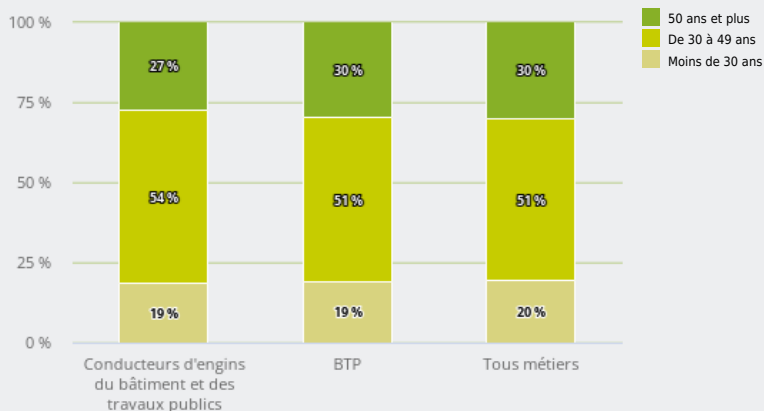

MÉTIERS

MÉTIERS DES DOMAINES D'EXCELLENCE
(DOMEX)

CONDUCTEURS D'ENGINS DU BÂTIMENT ET DES TRAVAUX
PUBLICS

EMPLOI

QUI EXERCE CE **MÉTIER** EN RÉGION ?

L'ÂGE DES PERSONNES EXERÇANT CE MÉTIER

28 %

des personnes exerçant ce métier ont 50 ans ou plus

7 640

personnes exercent ce métier, soit

0,2 %

des emplois de la région en 2020

- 8 %

d'emploi entre 2008 et 2020 dans ce métier (+ 7 % tous métiers)

1 %

de femmes (48 % tous métiers)