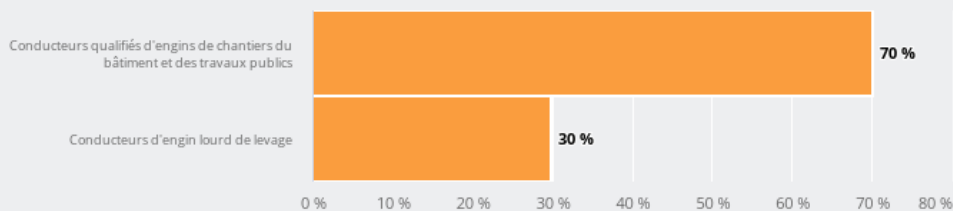

LE NIVEAU DE FORMATION DES PERSONNES EXERÇANT CE MÉTIER

54 %

des personnes exerçant ce métier ont un CAP, BEP

LES PERSONNES EXERÇANT CE MÉTIER PAR DÉPARTEMENT

18,6 % des personnes exerçant ce métier se situent dans le département du Rhône (27,7 % tous métiers)

LES MÉTIERS À UN NIVEAU PLUS DÉTAILLÉ

69 % des personnes exerçant ce métier sont «Conducteurs qualifiés d'engins de chantiers du bâtiment et des travaux publics»

Source : Insee - RP au lieu de résidence, RP au lieu de travail .