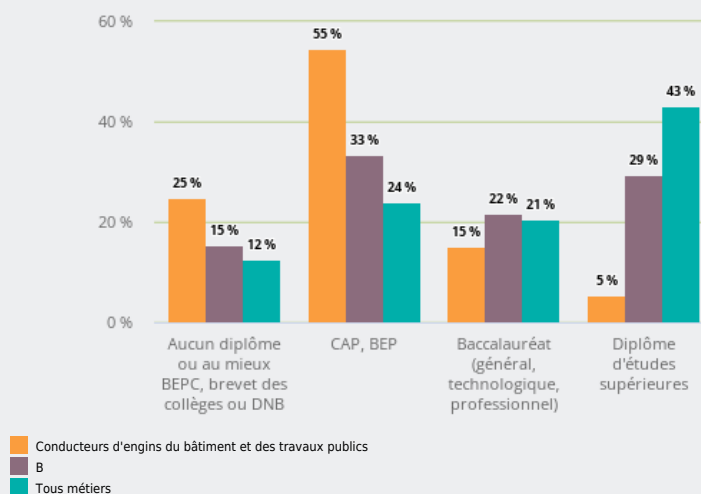

MÉTIERS

MÉTIERS DES DOMAINES D'EXCELLENCE
(DOMEX)

CONDUCTEURS D'ENGINS DU BÂTIMENT ET DES TRAVAUX
PUBLICS

EMPLOI

QUI EXERCE CE **MÉTIER** EN RÉGION ?

L'ÂGE DES PERSONNES EXERÇANT CE MÉTIER

28 %

des personnes exerçant ce métier ont 50 ans ou plus

7 640

personnes exercent ce métier, soit

0,2 %

des emplois de la région en 2020

- 8 %

d'emploi entre 2008 et 2020 dans ce métier (+ 7 % tous métiers)

1 %

de femmes (48 % tous métiers)

LE NIVEAU DE FORMATION DES PERSONNES EXERÇANT CE MÉTIER

54 %

des personnes exerçant ce métier ont un CAP, BEP

LES PERSONNES EXERÇANT CE MÉTIER PAR DÉPARTEMENT

18,6 % des personnes exerçant ce métier se situent dans le département du Rhône (27,7 % tous métiers)