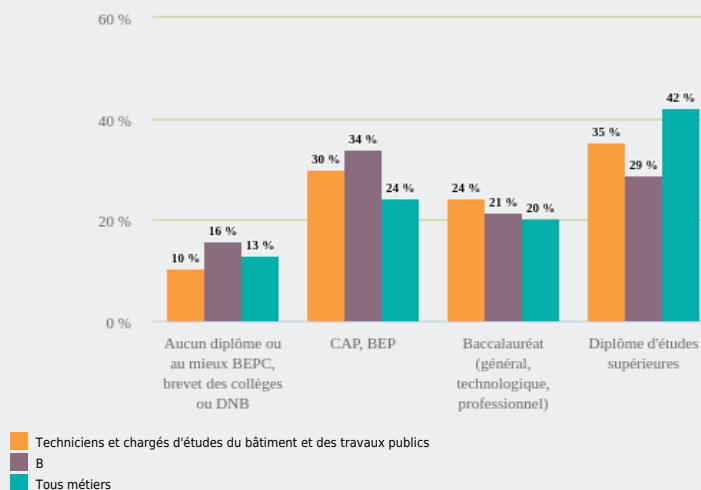

MÉTIERS

MÉTIERS DES DOMAINES D'EXCELLENCE
(DOMEX)

TECHNICIENS ET CHARGÉS D'ÉTUDES DU BÂTIMENT ET DES
TRAVAUX PUBLICS

EMPLOI

QUI EXERCE CE **MÉTIER** EN RÉGION ?

L'ÂGE DES PERSONNES EXERÇANT CE MÉTIER

29 %

des personnes exerçant ce métier ont 50 ans ou plus

27 400

personnes exercent ce métier, soit

0,8 %

des emplois de la région en 2020

+ 29 %

d'emploi entre 2008 et 2020 dans ce métier (+ 7 % tous métiers)

13 %

de femmes (48 % tous métiers)

LE NIVEAU DE FORMATION DES PERSONNES EXERÇANT CE MÉTIER

36 %

des personnes exerçant ce métier ont un diplôme d'études supérieures

LES PERSONNES EXERÇANT CE MÉTIER PAR DÉPARTEMENT

25,5 % des personnes exerçant ce métier se situent dans le département du Rhône (27,7 % tous métiers)