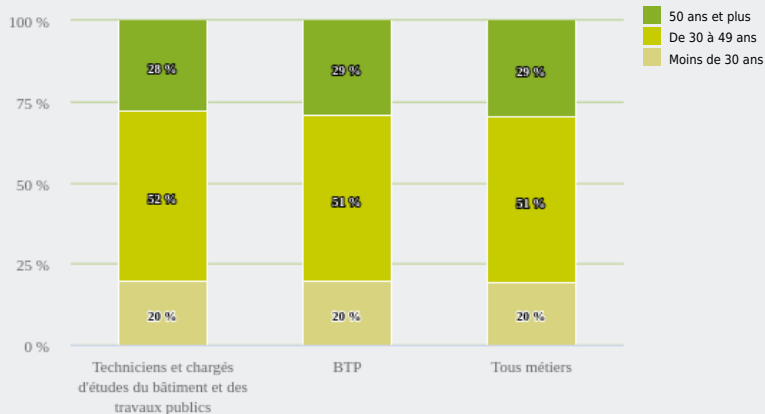

MÉTIERS

MÉTIERS DES DOMAINES D'EXCELLENCE
(DOMEX)

TECHNICIENS ET CHARGÉS D'ÉTUDES DU BÂTIMENT ET DES
TRAVAUX PUBLICS

EMPLOI

QUI EXERCE CE **MÉTIER** EN RÉGION ?

L'ÂGE DES PERSONNES EXERÇANT CE MÉTIER

29 %

des personnes exerçant ce métier ont 50 ans ou plus

27 400

personnes exercent ce métier, soit

0,8 %

des emplois de la région en 2020

+ 29 %

d'emploi entre 2008 et 2020 dans ce métier (+ 7 % tous métiers)

13 %

de femmes (48 % tous métiers)