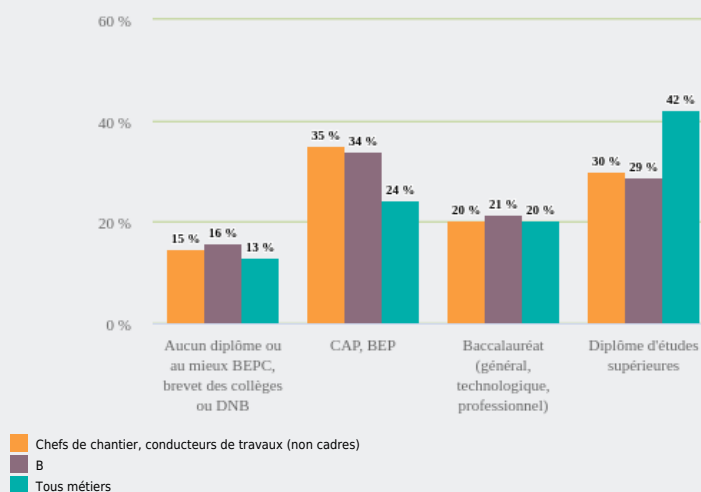

MÉTIERS

MÉTIERS DES DOMAINES D'EXCELLENCE
(DOMEX)

CHEFS DE CHANTIER, CONDUCTEURS DE TRAVAUX (NON
CADRES)

EMPLOI

QUI EXERCE CE **MÉTIER** EN RÉGION ?

L'ÂGE DES PERSONNES EXERÇANT CE MÉTIER

29 %

des personnes exerçant ce métier ont 50 ans ou plus

13 180

personnes exercent ce métier, soit

0,4 %

des emplois de la région en 2020

+ 2 %

d'emploi entre 2008 et 2020 dans ce métier (+ 7 % tous métiers)

4 %

de femmes (48 % tous métiers)

LE NIVEAU DE FORMATION DES PERSONNES EXERÇANT CE MÉTIER

33 %

des personnes exerçant ce métier ont un CAP, BEP

LES PERSONNES EXERÇANT CE MÉTIER PAR DÉPARTEMENT

31,4 %

des personnes exerçant ce métier se situent dans le département du Rhône (27,7 % tous métiers)