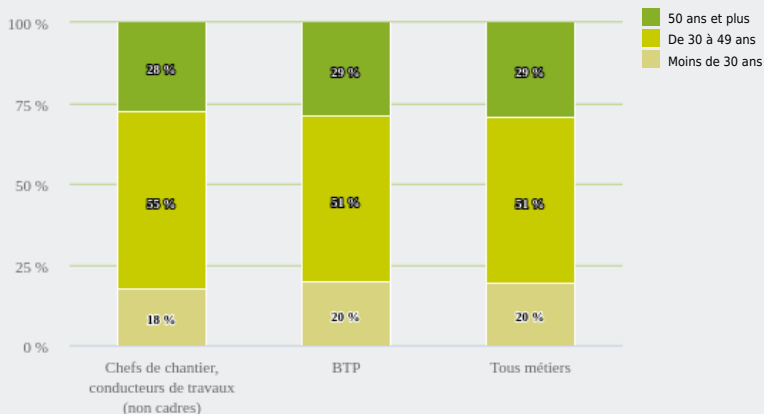

MÉTIERS

MÉTIERS DES DOMAINES D'EXCELLENCE
(DOMEX)

CHEFS DE CHANTIER, CONDUCTEURS DE TRAVAUX (NON
CADRES)

EMPLOI

QUI EXERCE CE **MÉTIER** EN RÉGION ?

L'ÂGE DES PERSONNES EXERÇANT CE MÉTIER

29 %

des personnes exerçant ce métier ont 50 ans ou plus

13 180

personnes exercent ce métier, soit

0,4 %

des emplois de la région en 2020

+ 2 %

d'emploi entre 2008 et 2020 dans ce métier (+ 7 % tous métiers)

4 %

de femmes (48 % tous métiers)