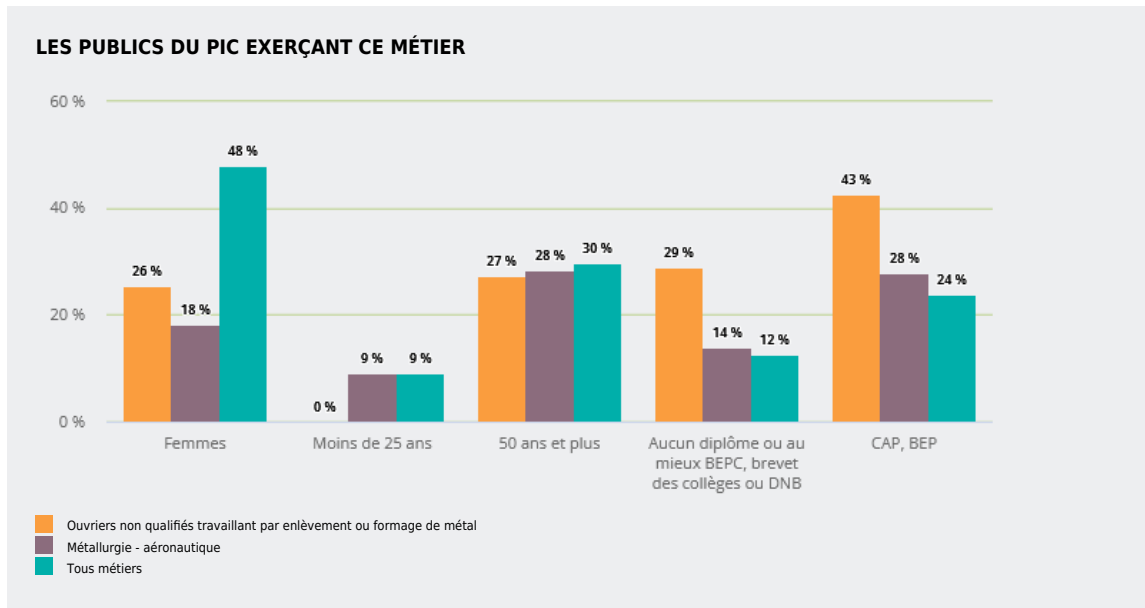

des personnes exerçant ce métier ont 50 ans ou plus

10 370

personnes exercent ce métier, soit

0,3 %

des emplois de la région en 2020

- 30 %

d'emploi entre 2008 et 2020 dans ce métier (+ 7 % tous métiers)

25 %

de femmes (48 % tous métiers)

LE NIVEAU DE FORMATION DES PERSONNES EXERÇANT CE MÉTIER

43 %

des personnes exerçant ce métier ont un CAP, BEP

LES PERSONNES EXERÇANT CE MÉTIER PAR DÉPARTEMENT

21,6 % des personnes exerçant ce métier se situent dans le département de la Haute-Savoie (9,4 % tous métiers)

LES MÉTIERS À UN NIVEAU PLUS DÉTAILLÉ

70 % des personnes exerçant ce métier sont «Ouvriers de production non qualifiés travaillant par enlèvement de métal»

Source : Insee - RP au lieu de résidence, RP au lieu de travail .