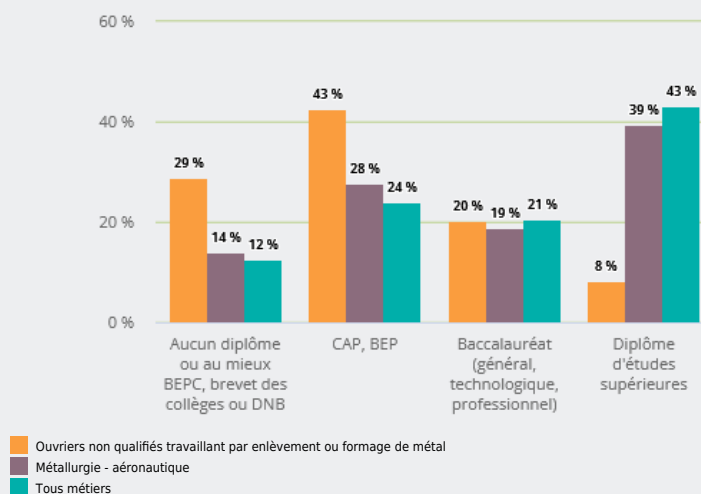

MÉTIERS

MÉTIERS DES DOMAINES D'EXCELLENCE
(DOMEX)

OUVRIERS NON QUALIFIÉS TRAVAILLANT PAR ENLÈVEMENT
OU FORMAGE DE MÉTAL

EMPLOI

QUI EXERCE CE **MÉTIER** EN RÉGION ?

L'ÂGE DES PERSONNES EXERÇANT CE MÉTIER

29 %

des personnes exerçant ce métier ont 50 ans ou plus

10 370

personnes exercent ce métier, soit

0,3 %

des emplois de la région en 2020

- 30 %

d'emploi entre 2008 et 2020 dans ce métier (+ 7 % tous métiers)

25 %

de femmes (48 % tous métiers)

LE NIVEAU DE FORMATION DES PERSONNES EXERÇANT CE MÉTIER

43 %

des personnes exerçant ce métier ont un CAP, BEP

LES PERSONNES EXERÇANT CE MÉTIER PAR DÉPARTEMENT

21,6 % des personnes exerçant ce métier se situent dans le département de la Haute-Savoie (9,4 % tous métiers)