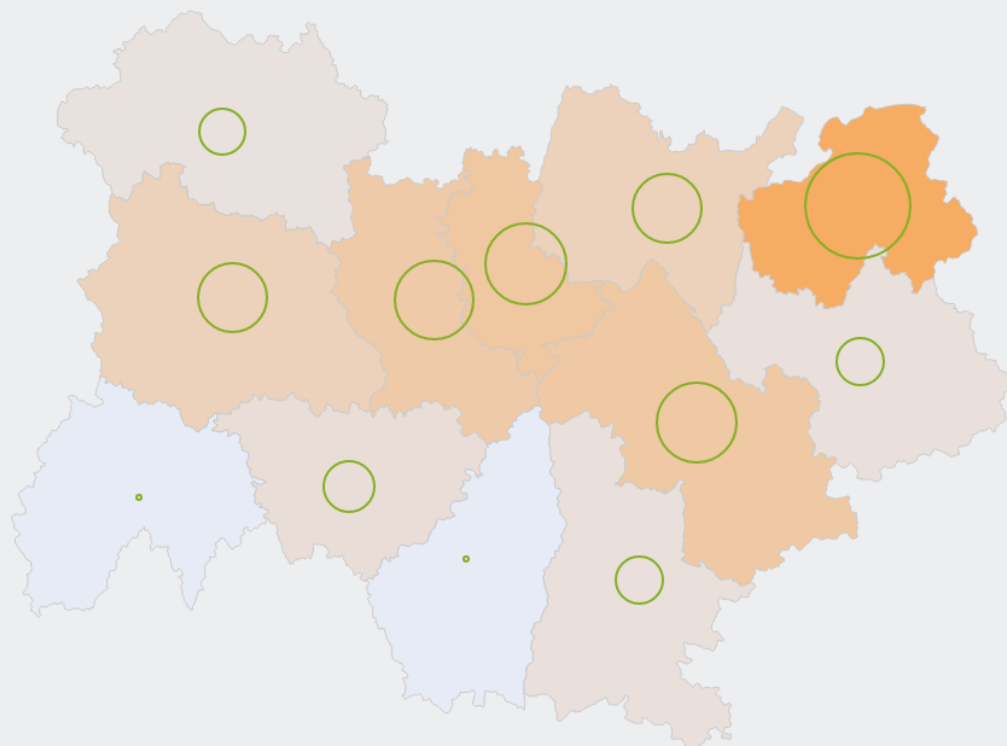

des personnes exerçant ce métier ont 50 ans ou plus

10 370

personnes exercent ce métier, soit

0,3 %

des emplois de la région en 2020

- 30 %

d'emploi entre 2008 et 2020 dans ce métier (+ 7 % tous métiers)

25 %

de femmes (48 % tous métiers)

LE NIVEAU DE FORMATION DES PERSONNES EXERÇANT CE MÉTIER

43 %

des personnes exerçant ce métier ont un CAP, BEP

LES PERSONNES EXERÇANT CE MÉTIER PAR DÉPARTEMENT

21,6 % des personnes exerçant ce métier se situent dans le département de la Haute-Savoie (9,4 % tous métiers)