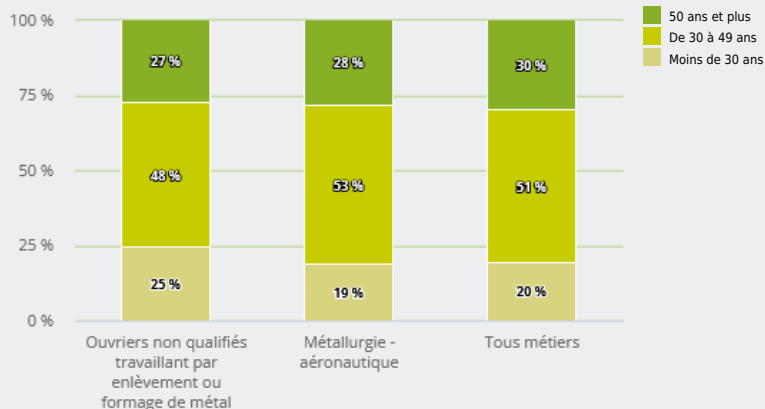

MÉTIERS

MÉTIERS DES DOMAINES D'EXCELLENCE
(DOMEX)

OUVRIERS NON QUALIFIÉS TRAVAILLANT PAR ENLÈVEMENT
OU FORMAGE DE MÉTAL

EMPLOI

QUI EXERCE CE **MÉTIER** EN RÉGION ?

L'ÂGE DES PERSONNES EXERÇANT CE MÉTIER

29 %

des personnes exerçant ce métier ont 50 ans ou plus

10 370

personnes exercent ce métier, soit

0,3 %

des emplois de la région en 2020

- 30 %

d'emploi entre 2008 et 2020 dans ce métier (+ 7 % tous métiers)

25 %