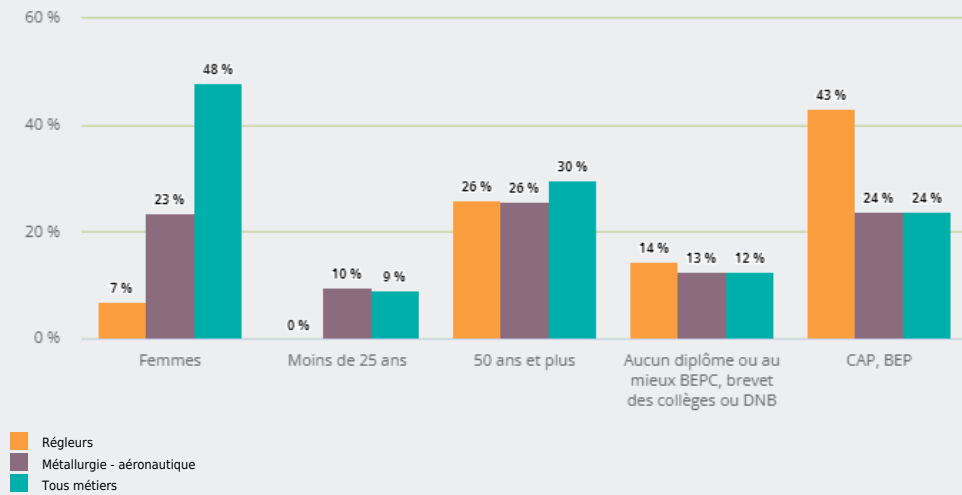

### LE NIVEAU DE FORMATION DES PERSONNES EXERÇANT CE MÉTIER

**43 %**

des personnes exerçant ce métier ont un CAP, BEP

### LES PERSONNES EXERÇANT CE MÉTIER PAR DÉPARTEMENT

**31,9 %** des personnes exerçant ce métier se situent dans le département de la Haute-Savoie (9,4 % tous métiers)

### LES MÉTIERS À UN NIVEAU PLUS DÉTAILLÉ

**68 %** des personnes exerçant ce métier sont «Régleurs qualifiés d'équipements de fabrication (travail des métaux, mécanique)»

### LES PUBLICS DU PIC EXERÇANT CE MÉTIER

Source : Insee - RP au lieu de résidence, RP au lieu de travail .