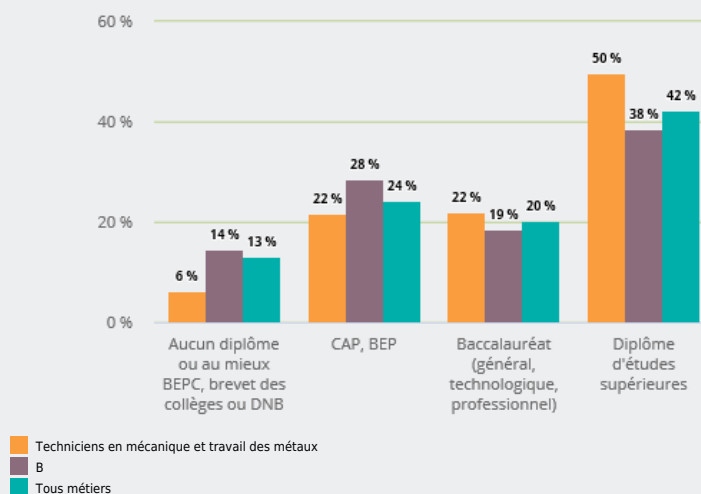

MÉTIERS

MÉTIERS DES DOMAINES D'EXCELLENCE
(DOMEX)

TECHNICIENS EN MÉCANIQUE ET TRAVAIL DES MÉTAUX

EMPLOI

QUI EXERCE CE **MÉTIER** EN RÉGION ?

L'ÂGE DES PERSONNES EXERÇANT CE MÉTIER

26 %

des personnes exerçant ce métier ont 50 ans ou plus

19 050

personnes exercent ce métier, soit

0,6 %

des emplois de la région en 2020

+ 17 %

d'emploi entre 2008 et 2020 dans ce métier (+ 7 % tous métiers)

13 %

de femmes (48 % tous métiers)

LE NIVEAU DE FORMATION DES PERSONNES EXERÇANT CE MÉTIER

53 %

des personnes exerçant ce métier ont un diplôme d'études supérieures

LES PERSONNES EXERÇANT CE MÉTIER PAR DÉPARTEMENT

25,3 % des personnes exerçant ce métier se situent dans le département du Rhône (27,7 % tous métiers)

LES MÉTIERS À UN NIVEAU PLUS DÉTAILLÉ

77 % des personnes exerçant ce métier sont «Techniciens de fabrication et de contrôle-qualité en construction mécanique et travail des métaux»

LES PUBLICS DU PIC EXERÇANT CE MÉTIER