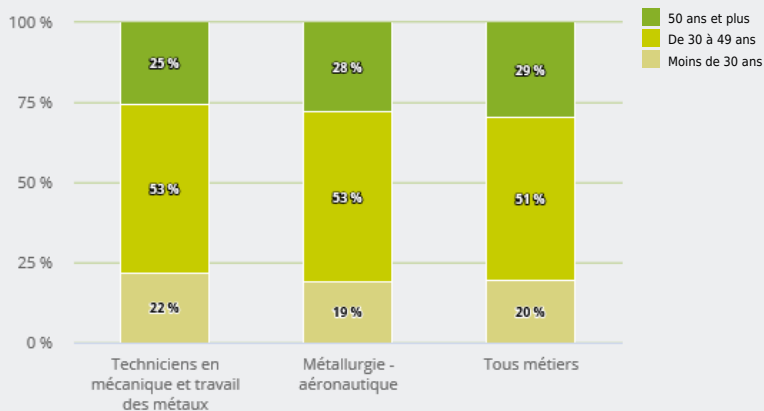

MÉTIERS

MÉTIERS DES DOMAINES D'EXCELLENCE
(DOMEX)

TECHNICIENS EN MÉCANIQUE ET TRAVAIL DES MÉTAUX

EMPLOI

QUI EXERCE CE **MÉTIER** EN RÉGION ?

L'ÂGE DES PERSONNES EXERÇANT CE MÉTIER

26 %

des personnes exerçant ce métier ont 50 ans ou plus

19 050

personnes exercent ce métier, soit

0,6 %

des emplois de la région en 2020

+ 17 %

d'emploi entre 2008 et 2020 dans ce métier (+ 7 % tous métiers)

13 %

de femmes (48 % tous métiers)