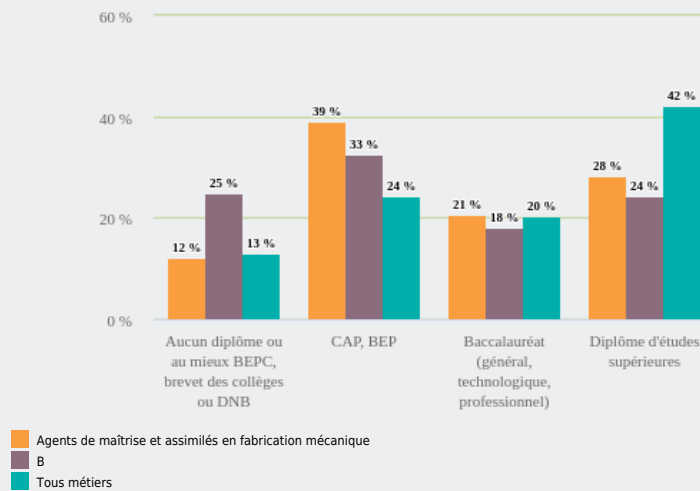

MÉTIERS

MÉTIERS DES DOMAINES D'EXCELLENCE
(DOMEX)

AGENTS DE MAÎTRISE ET ASSIMILÉS EN FABRICATION
MÉCANIQUE

EMPLOI

QUI EXERCE CE **MÉTIER** EN RÉGION ?

L'ÂGE DES PERSONNES EXERÇANT CE MÉTIER

43 %

des personnes exerçant ce métier ont 50 ans ou plus

12 040

personnes exercent ce métier, soit

0,4 %

des emplois de la région en 2020

- 4 %

d'emploi entre 2008 et 2020 dans ce métier (+ 7 % tous métiers)

15 %

de femmes (48 % tous métiers)

LE NIVEAU DE FORMATION DES PERSONNES EXERÇANT CE MÉTIER

37 %

des personnes exerçant ce métier ont un CAP, BEP

LES PERSONNES EXERÇANT CE MÉTIER PAR DÉPARTEMENT

24,9 % des personnes exerçant ce métier se situent dans le département du Rhône (27,7 % tous métiers)

LES MÉTIERS À UN NIVEAU PLUS DÉTAILLÉ

80 % des personnes exerçant ce métier sont «Agents de maîtrise en construction mécanique, travail des métaux»

LES PUBLICS DU PIC EXERÇANT CE MÉTIER

-  Agents de maîtrise et assimilés en fabrication mécanique
-  B
-  Tous métiers