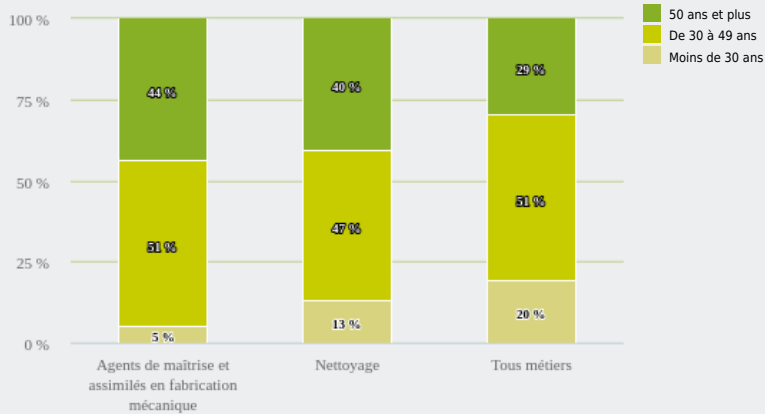

MÉTIERS

MÉTIERS DES DOMAINES D'EXCELLENCE
(DOMEX)

AGENTS DE MAÎTRISE ET ASSIMILÉS EN FABRICATION
MÉCANIQUE

EMPLOI

QUI EXERCE CE **MÉTIER** EN RÉGION ?

L'ÂGE DES PERSONNES EXERÇANT CE MÉTIER

43 %

des personnes exerçant ce métier ont 50 ans ou plus

12 040

personnes exercent ce métier, soit

0,4 %

des emplois de la région en 2020

- 4 %

d'emploi entre 2008 et 2020 dans ce métier (+ 7 % tous métiers)

15 %

de femmes (48 % tous métiers)