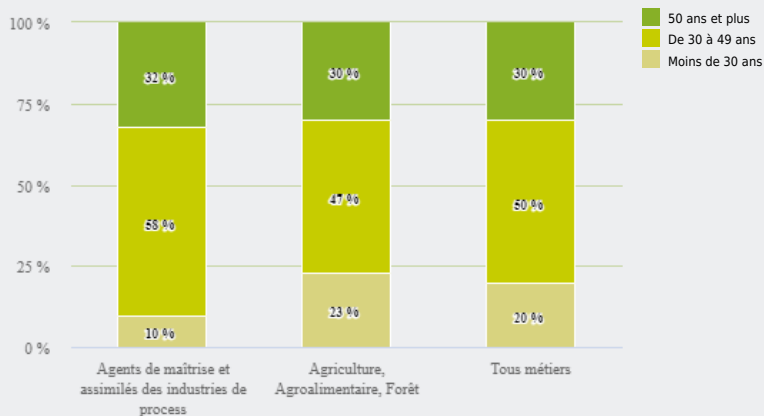

MÉTIERS

MÉTIERS DES DOMAINES D'EXCELLENCE
(DOMEX)

AGENTS DE MAÎTRISE ET ASSIMILÉS DES INDUSTRIES DE
PROCESS

EMPLOI

QUI EXERCE CE **MÉTIER** EN RÉGION ?

L'ÂGE DES PERSONNES EXERÇANT CE MÉTIER

32 %

des personnes exerçant ce métier ont 50 ans ou plus

8 580

personnes exercent ce métier, soit

0,3 %

des emplois de la région en 2020

- 0 %

d'emploi entre 2008 et 2020 dans ce métier (+ 7 % tous métiers)

19 %

de femmes (48 % tous métiers)