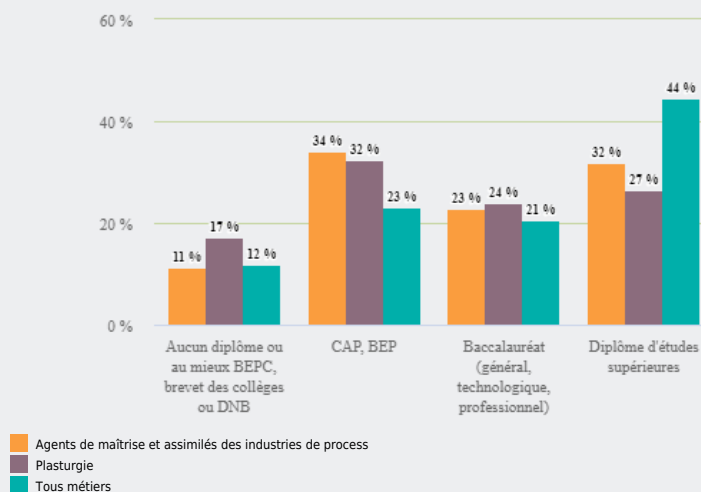

MÉTIERS

MÉTIERS DES DOMAINES D'EXCELLENCE
(DOMEX)

AGENTS DE MAÎTRISE ET ASSIMILÉS DES INDUSTRIES DE
PROCESS

EMPLOI

QUI EXERCE CE **MÉTIER** EN RÉGION ?

L'ÂGE DES PERSONNES EXERÇANT CE MÉTIER

32 %

des personnes exerçant ce métier ont 50 ans ou plus

8 580

personnes exercent ce métier, soit

0,3 %

des emplois de la région en 2020

- 0 %

d'emploi entre 2008 et 2020 dans ce métier (+ 7 % tous métiers)

19 %

de femmes (48 % tous métiers)

LE NIVEAU DE FORMATION DES PERSONNES EXERÇANT CE MÉTIER

34 %

des personnes exerçant ce métier ont un CAP, BEP

LES PERSONNES EXERÇANT CE MÉTIER PAR DÉPARTEMENT

21,8 % des personnes exerçant ce métier se situent dans le département du Rhône (27,7 % tous métiers)

Personnes exerçant ce métier en %
0 5 10 15 20 25

Personnes exerçant ce métier

LES MÉTIERS À UN NIVEAU PLUS DÉTAILLÉ

74 % des personnes exerçant ce métier sont «Agents de maîtrise en fabrication : agroalimentaire, chimie, plasturgie, pharmacie.»