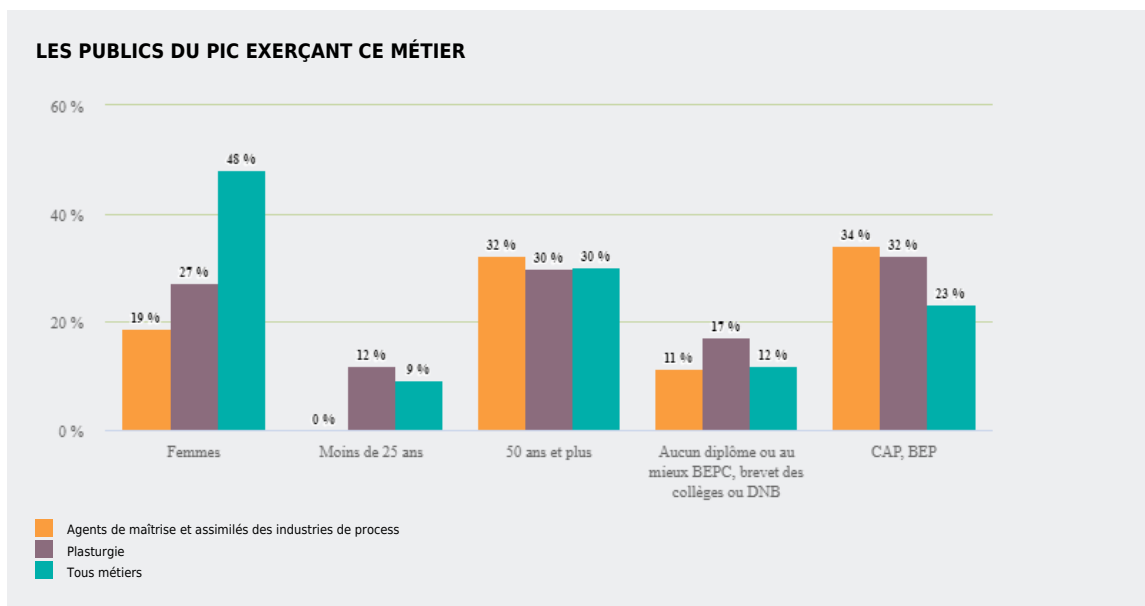

8 580

personnes exercent ce métier, soit

0,3 %

des emplois de la région en 2020

- 0 %

d'emploi entre 2008 et 2020 dans ce métier (+ 7 % tous métiers)

19 %

de femmes (48 % tous métiers)

LE NIVEAU DE FORMATION DES PERSONNES EXERÇANT CE MÉTIER

34 %

des personnes exerçant ce métier ont un CAP, BEP

LES PERSONNES EXERÇANT CE MÉTIER PAR DÉPARTEMENT

21,8 % des personnes exerçant ce métier se situent dans le département du Rhône (27,7 % tous métiers)

Personnes exerçant ce métier en %
0 5 10 15 20 25

Personnes exerçant ce métier

LES MÉTIERS À UN NIVEAU PLUS DÉTAILLÉ

74 % des personnes exerçant ce métier sont «Agents de maîtrise en fabrication : agroalimentaire, chimie, plasturgie, pharmacie.»