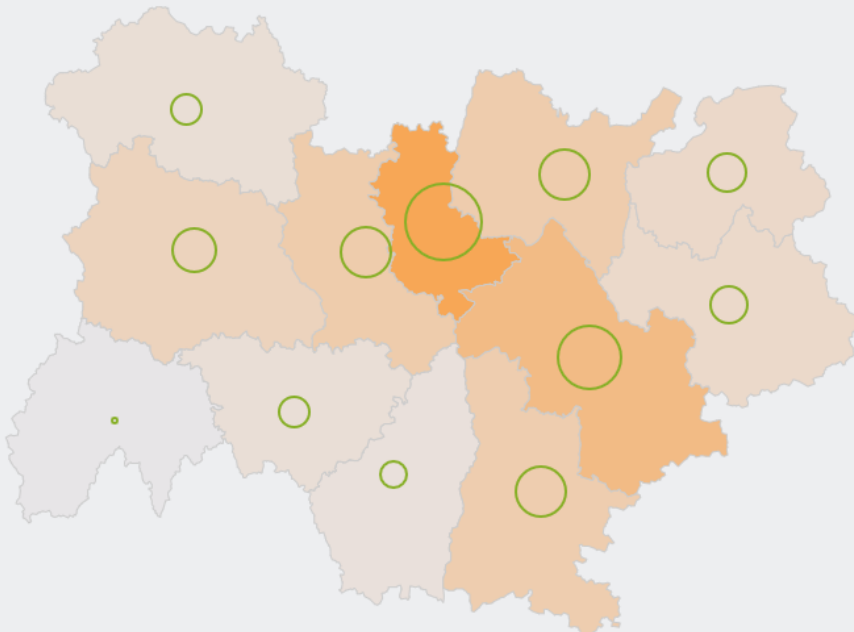

8 580

personnes exercent ce métier, soit

0,3 %

des emplois de la région en 2020

- 0 %

d'emploi entre 2008 et 2020 dans ce métier (+ 7 % tous métiers)

19 %

de femmes (48 % tous métiers)

LE NIVEAU DE FORMATION DES PERSONNES EXERÇANT CE MÉTIER

34 %

des personnes exerçant ce métier ont un CAP, BEP

LES PERSONNES EXERÇANT CE MÉTIER PAR DÉPARTEMENT

21,8 % des personnes exerçant ce métier se situent dans le département du Rhône (27,7 % tous métiers)

Personnes exerçant ce métier en %
0 5 10 15 20 25

Personnes exerçant ce métier

LES MÉTIERS À UN NIVEAU PLUS DÉTAILLÉ

74 % des personnes exerçant ce métier sont «Agents de maîtrise en fabrication : agroalimentaire, chimie, plasturgie, pharmacie.»