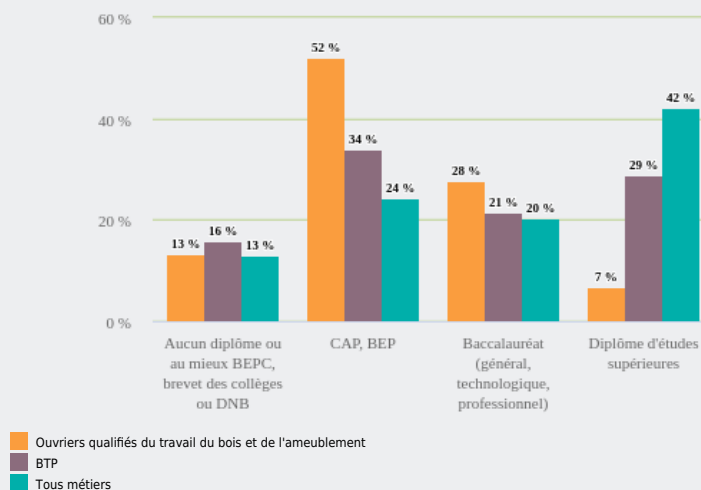

MÉTIERS

MÉTIERS DES DOMAINES D'EXCELLENCE
(DOMEX)

OUVRIERS QUALIFIÉS DU TRAVAIL DU BOIS ET DE
L'AMEUBLEMENT

EMPLOI

QUI EXERCE CE **MÉTIER** EN RÉGION ?

L'ÂGE DES PERSONNES EXERÇANT CE MÉTIER

27 %

des personnes exerçant ce métier ont 50 ans ou plus

6 290

personnes exercent ce métier, soit

0,2 %

des emplois de la région en 2020

+ 2 %

d'emploi entre 2008 et 2020 dans ce métier (+ 7 % tous métiers)

7 %

de femmes (48 % tous métiers)

LE NIVEAU DE FORMATION DES PERSONNES EXERÇANT CE MÉTIER

49 %

des personnes exerçant ce métier ont un CAP, BEP

LES PERSONNES EXERÇANT CE MÉTIER PAR DÉPARTEMENT

17,4 %

des personnes exerçant ce métier se situent dans le département du Rhône (27,7 % tous métiers)

LES MÉTIERS À UN NIVEAU PLUS DÉTAILLÉ

100 %

des personnes exerçant ce métier sont «Ouvriers qualifiés de scierie, de la menuiserie industrielle et de l'ameublement»

LES PUBLICS DU PIC EXERÇANT CE MÉTIER

- Ouvriers qualifiés du travail du bois et de l'ameublement
- BTP
- Tous métiers