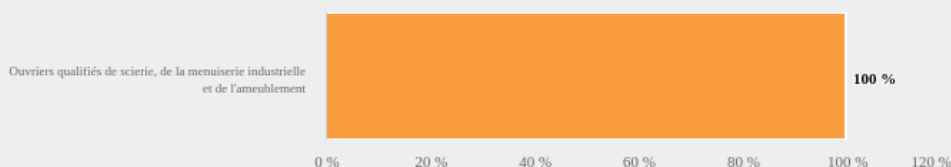

MÉTIERS

MÉTIERS DES DOMAINES D'EXCELLENCE
(DOMEX)

OUVRIERS QUALIFIÉS DU TRAVAIL DU BOIS ET DE
L'AMEUBLEMENT

EMPLOI

QUI EXERCE CE **MÉTIER** EN RÉGION ?

L'ÂGE DES PERSONNES EXERÇANT CE MÉTIER

27 %

des personnes exerçant ce métier ont 50 ans ou plus

LE NIVEAU DE FORMATION DES PERSONNES EXERÇANT CE MÉTIER

49 %

des personnes exerçant ce métier ont un CAP, BEP

LES PERSONNES EXERÇANT CE MÉTIER PAR DÉPARTEMENT

17,4 %

des personnes exerçant ce métier se situent dans le département du Rhône (27,7 % tous métiers)

LES MÉTIERS À UN NIVEAU PLUS DÉTAILLÉ

100 %

des personnes exerçant ce métier sont «Ouvriers qualifiés de scierie, de la menuiserie industrielle et de l'ameublement»

LES PUBLICS DU PIC EXERÇANT CE MÉTIER

- Ouvriers qualifiés du travail du bois et de l'ameublement
- BTP
- Tous métiers