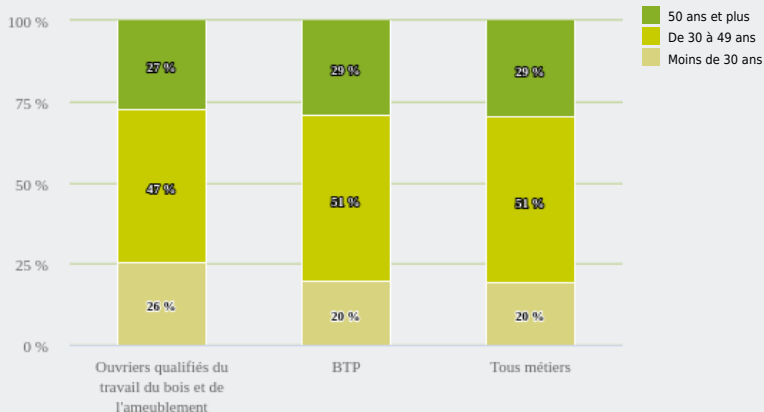

MÉTIERS

MÉTIERS DES DOMAINES D'EXCELLENCE
(DOMEX)

OUVRIERS QUALIFIÉS DU TRAVAIL DU BOIS ET DE
L'AMEUBLEMENT

EMPLOI

QUI EXERCE CE **MÉTIER** EN RÉGION ?

L'ÂGE DES PERSONNES EXERÇANT CE MÉTIER

27 %

des personnes exerçant ce métier ont 50 ans ou plus

6 290

personnes exercent ce métier, soit

0,2 %

des emplois de la région en 2020

+ 2 %

d'emploi entre 2008 et 2020 dans ce métier (+ 7 % tous métiers)

7 %

de femmes (48 % tous métiers)