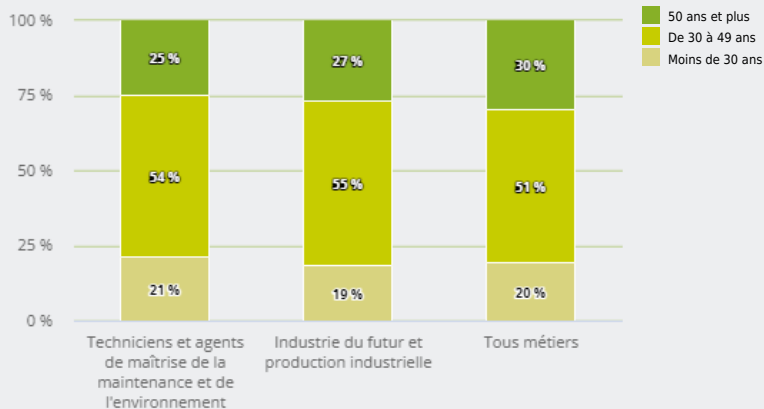

MÉTIERS

MÉTIERS DES DOMAINES D'EXCELLENCE
(DOMEX)

TECHNICIENS ET AGENTS DE MAÎTRISE DE LA MAINTENANCE
ET DE L'ENVIRONNEMENT

EMPLOI

QUI EXERCE CE **MÉTIER** EN RÉGION ?

L'ÂGE DES PERSONNES EXERÇANT CE MÉTIER

25 %

des personnes exerçant ce métier ont 50 ans ou plus

34 440

personnes exercent ce métier, soit

1,0 %

des emplois de la région en 2020

+ 13 %

d'emploi entre 2008 et 2020 dans ce métier (+ 7 % tous métiers)