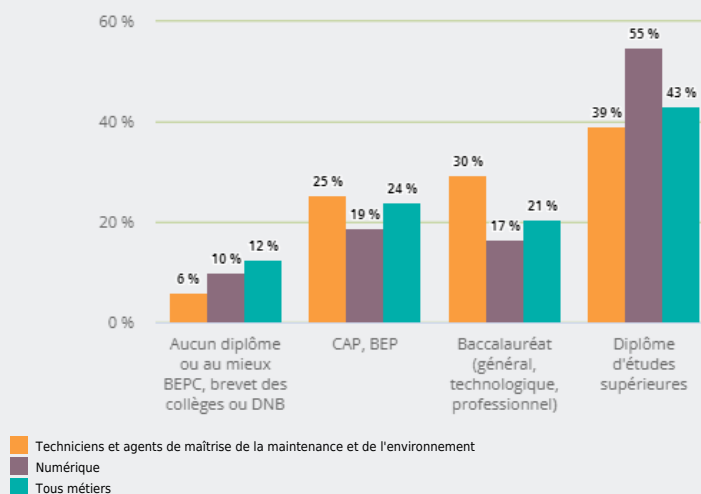

MÉTIERS

MÉTIERS DES DOMAINES D'EXCELLENCE
(DOMEX)

TECHNICIENS ET AGENTS DE MAÎTRISE DE LA MAINTENANCE
ET DE L'ENVIRONNEMENT

EMPLOI

QUI EXERCE CE **MÉTIER** EN RÉGION ?

L'ÂGE DES PERSONNES EXERÇANT CE MÉTIER

25 %

des personnes exerçant ce métier ont 50 ans ou plus

34 440

personnes exercent ce métier, soit

1,0 %

des emplois de la région en 2020

+ 13 %

d'emploi entre 2008 et 2020 dans ce métier (+ 7 % tous métiers)

4 %

de femmes (48 % tous métiers)

LE NIVEAU DE FORMATION DES PERSONNES EXERÇANT CE MÉTIER

41 %

des personnes exerçant ce métier ont un diplôme d'études supérieures

LES PERSONNES EXERÇANT CE MÉTIER PAR DÉPARTEMENT