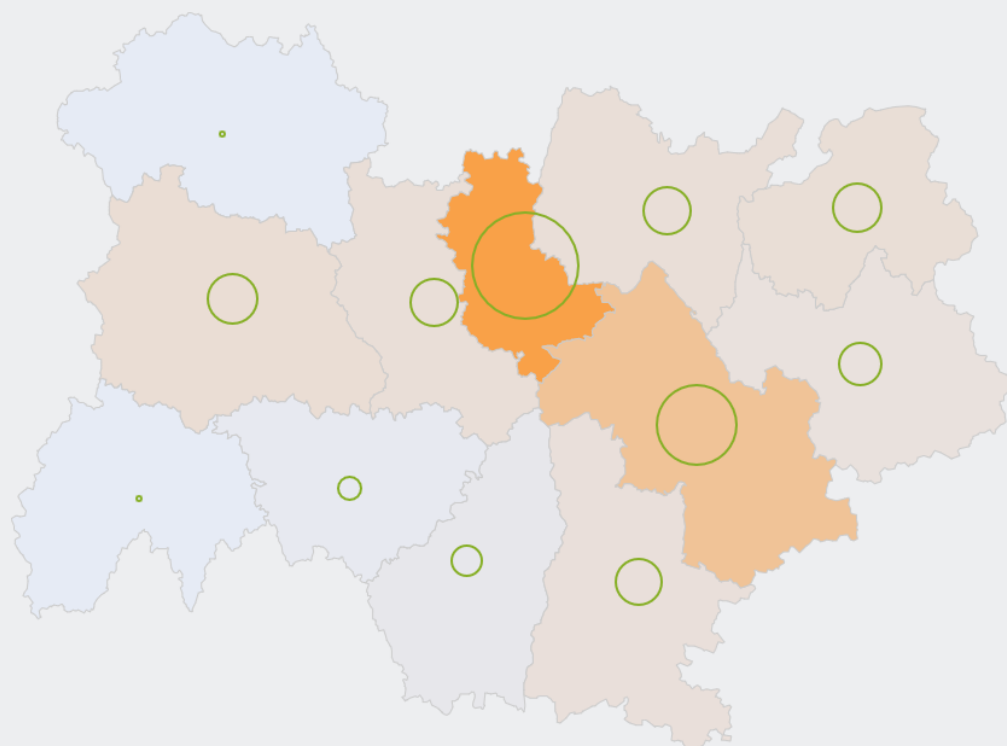

9 670

personnes exercent ce métier, soit

0,3 %

des emplois de la région en 2020

+ 37 %

d'emploi entre 2008 et 2020 dans ce métier (+ 7 % tous métiers)

15 %

de femmes (48 % tous métiers)

LE NIVEAU DE FORMATION DES PERSONNES EXERÇANT CE MÉTIER

80 %

des personnes exerçant ce métier ont un diplôme d'études supérieures

LES PERSONNES EXERÇANT CE MÉTIER PAR DÉPARTEMENT

37,0 % des personnes exerçant ce métier se situent dans le département du Rhône (27,7 % tous métiers)

LES MÉTIERS À UN NIVEAU PLUS DÉTAILLÉ

82 % des personnes exerçant ce métier sont «Ingénieurs et cadres de la maintenance, de l'entretien et des travaux neufs»

LES PUBLICS DU PIC EXERÇANT CE MÉTIER

 Source : Insee - RP au lieu de résidence, RP au lieu de travail .