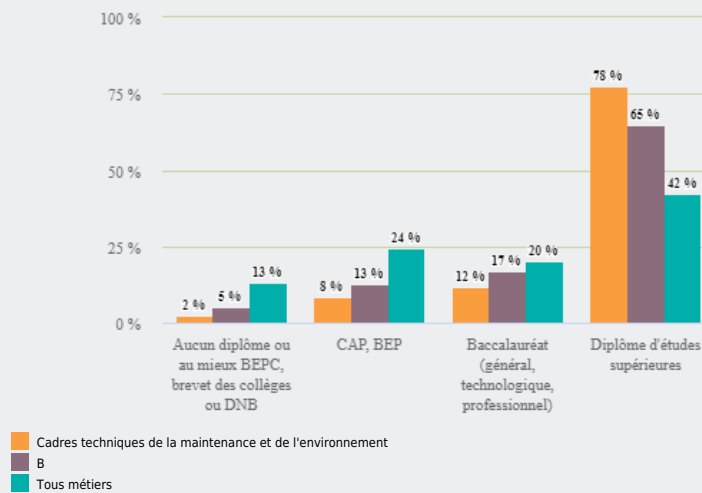

MÉTIERS

MÉTIERS DES DOMAINES D'EXCELLENCE
(DOMEX)

CADRES TECHNIQUES DE LA MAINTENANCE ET DE
L'ENVIRONNEMENT

EMPLOI

QUI EXERCE CE **MÉTIER** EN RÉGION ?

L'ÂGE DES PERSONNES EXERÇANT CE MÉTIER

30 %

des personnes exerçant ce métier ont 50 ans ou plus

9 670

personnes exercent ce métier, soit

0,3 %

des emplois de la région en 2020

+ 37 %

d'emploi entre 2008 et 2020 dans ce métier (+ 7 % tous métiers)

15 %

de femmes (48 % tous métiers)

LE NIVEAU DE FORMATION DES PERSONNES EXERÇANT CE MÉTIER

80 %

des personnes exerçant ce métier ont un diplôme d'études supérieures

LES PERSONNES EXERÇANT CE MÉTIER PAR DÉPARTEMENT

37,0 % des personnes exerçant ce métier se situent dans le département du Rhône (27,7 % tous métiers)

LES MÉTIERS À UN NIVEAU PLUS DÉTAILLÉ

82 % des personnes exerçant ce métier sont «Ingénieurs et cadres de la maintenance, de l'entretien et des travaux neufs»

LES PUBLICS DU PIC EXERÇANT CE MÉTIER

 Source : Insee - RP au lieu de résidence, RP au lieu de travail .