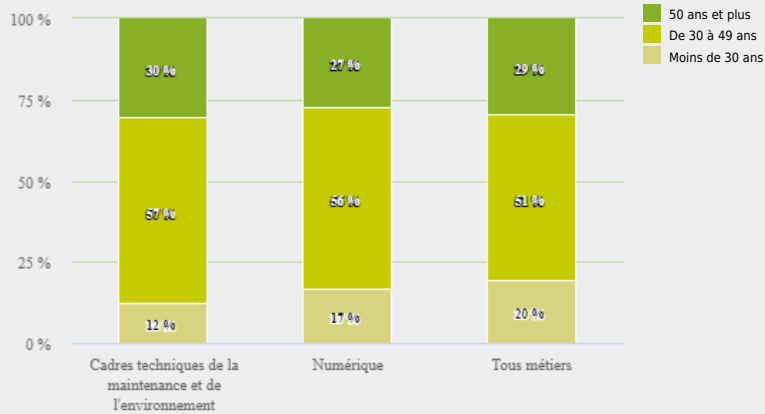

MÉTIERS

MÉTIERS DES DOMAINES D'EXCELLENCE
(DOMEX)

CADRES TECHNIQUES DE LA MAINTENANCE ET DE
L'ENVIRONNEMENT

EMPLOI

QUI EXERCE CE **MÉTIER** EN RÉGION ?

L'ÂGE DES PERSONNES EXERÇANT CE MÉTIER

30 %

des personnes exerçant ce métier ont 50 ans ou plus

9 670

personnes exercent ce métier, soit

0,3 %

des emplois de la région en 2020

+ 37 %

d'emploi entre 2008 et 2020 dans ce métier (+ 7 % tous métiers)

15 %

de femmes (48 % tous métiers)