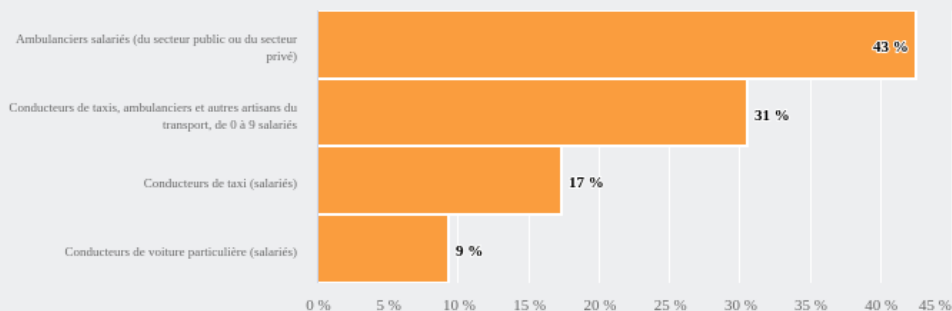

12 960

personnes exercent ce métier, soit

0,4 %

des emplois de la région en 2020

+ 19 %

d'emploi entre 2008 et 2020 dans ce métier (+ 7 % tous métiers)

26 %

de femmes (48 % tous métiers)

LE NIVEAU DE FORMATION DES PERSONNES EXERÇANT CE MÉTIER

40 %

des personnes exerçant ce métier ont un CAP, BEP

LES PERSONNES EXERÇANT CE MÉTIER PAR DÉPARTEMENT

25,4 % des personnes exerçant ce métier se situent dans le département du Rhône (27,7 % tous métiers)

LES MÉTIERS À UN NIVEAU PLUS DÉTAILLÉ

41 % des personnes exerçant ce métier sont «Ambulanciers salariés (du secteur public ou du secteur privé)»

LES PUBLICS DU PIC EXERÇANT CE MÉTIER

- Conducteurs de véhicules légers
- Santé
- Tous métiers