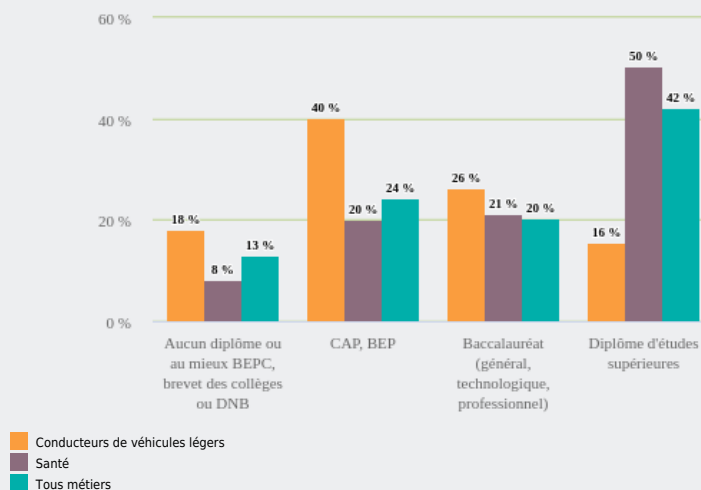

MÉTIERS

MÉTIERS DES DOMAINES D'EXCELLENCE
(DOMEX)

CONDUCTEURS DE VÉHICULES LÉGERS

EMPLOI

QUI EXERCE CE **MÉTIER** EN RÉGION ?

L'ÂGE DES PERSONNES EXERÇANT CE MÉTIER

35 %

des personnes exerçant ce métier ont 50 ans ou plus

12 960

personnes exercent ce métier, soit

0,4 %

des emplois de la région en 2020

+ 19 %

d'emploi entre 2008 et 2020 dans ce métier (+ 7 % tous métiers)

26 %

de femmes (48 % tous métiers)

LE NIVEAU DE FORMATION DES PERSONNES EXERÇANT CE MÉTIER

40 %

des personnes exerçant ce métier ont un CAP, BEP

LES PERSONNES EXERÇANT CE MÉTIER PAR DÉPARTEMENT

25,4 % des personnes exerçant ce métier se situent dans le département du Rhône (27,7 % tous métiers)