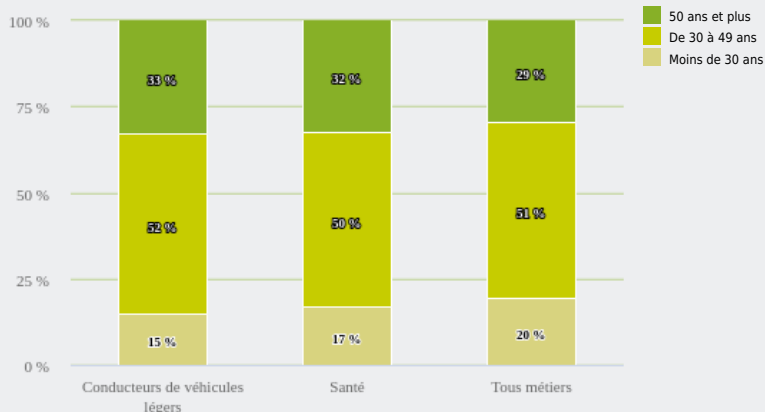

MÉTIERS

MÉTIERS DES DOMAINES D'EXCELLENCE
(DOMEX)

CONDUCTEURS DE VÉHICULES LÉGERS

EMPLOI

QUI EXERCE CE **MÉTIER** EN RÉGION ?

L'ÂGE DES PERSONNES EXERÇANT CE MÉTIER

35 %

des personnes exerçant ce métier ont 50 ans ou plus

12 960

personnes exercent ce métier, soit

0,4 %

des emplois de la région en 2020

+ 19 %

d'emploi entre 2008 et 2020 dans ce métier (+ 7 % tous métiers)

26 %

de femmes (48 % tous métiers)