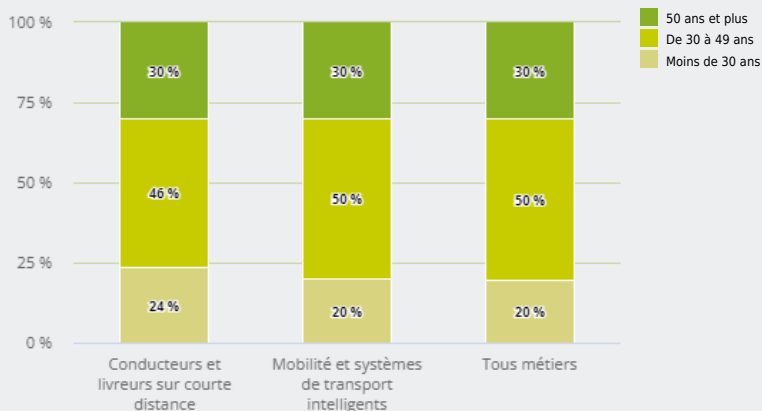

MÉTIERS

MÉTIERS DES DOMAINES D'EXCELLENCE
(DOMEX)

CONDUCTEURS ET LIVREURS SUR COURTE DISTANCE

EMPLOI

QUI EXERCE CE **MÉTIER** EN RÉGION ?

L'ÂGE DES PERSONNES EXERÇANT CE MÉTIER

30 %

des personnes exerçant ce métier ont 50 ans ou plus

24 770

personnes exercent ce métier, soit

0,7 %

des emplois de la région en 2020

- 1 %

d'emploi entre 2008 et 2020 dans ce métier (+ 7 % tous métiers)

8 %

de femmes (48 % tous métiers)