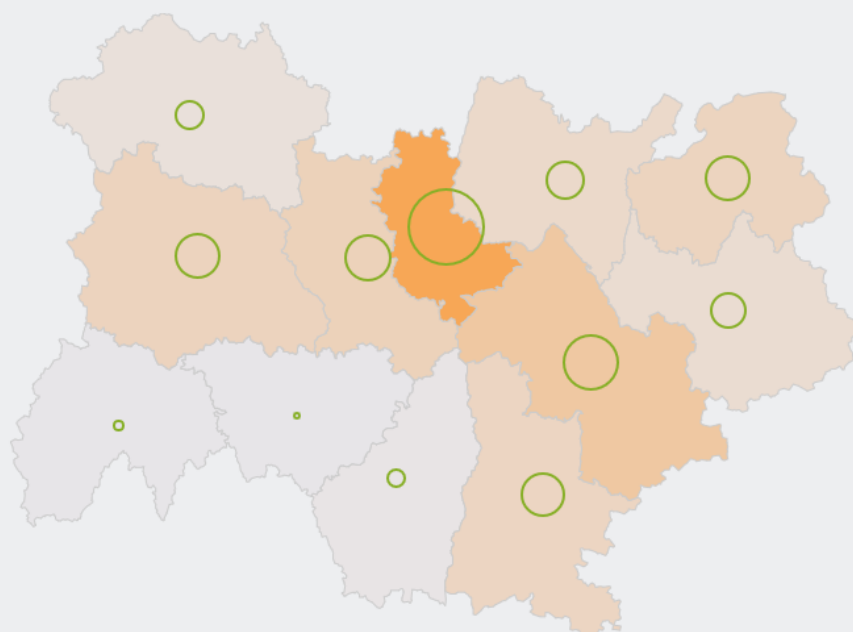

24 770

personnes exercent ce métier, soit

0,7 %

des emplois de la région en 2020

- 1 %

d'emploi entre 2008 et 2020 dans ce métier (+ 7 % tous métiers)

8 %

de femmes (48 % tous métiers)

LE NIVEAU DE FORMATION DES PERSONNES EXERÇANT CE MÉTIER

43 %

des personnes exerçant ce métier ont un CAP, BEP

LES PERSONNES EXERÇANT CE MÉTIER PAR DÉPARTEMENT

26,1 % des personnes exerçant ce métier se situent dans le département du Rhône (27,7 % tous métiers)

LES MÉTIERS À UN NIVEAU PLUS DÉTAILLÉ

95 % des personnes exerçant ce métier sont «Conducteurs livreurs, coursiers (salariés)»

Source : Insee - RP au lieu de résidence, RP au lieu de travail .