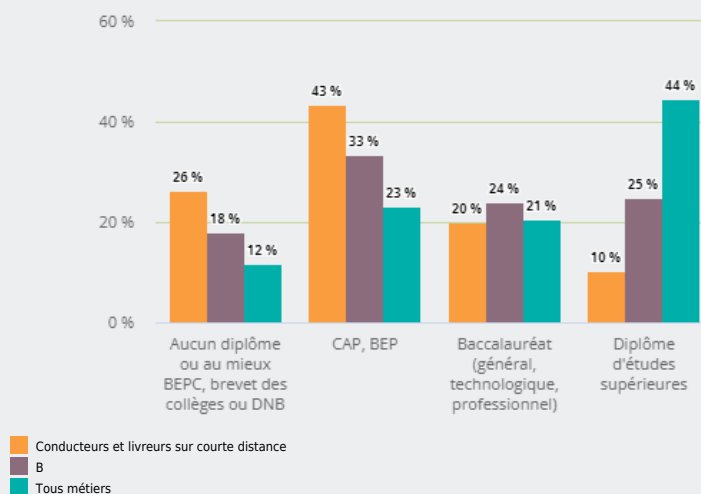

MÉTIERS

MÉTIERS DES DOMAINES D'EXCELLENCE
(DOMEX)

CONDUCTEURS ET LIVREURS SUR COURTE DISTANCE

EMPLOI

QUI EXERCE CE **MÉTIER** EN RÉGION ?

L'ÂGE DES PERSONNES EXERÇANT CE MÉTIER

30 %

des personnes exerçant ce métier ont 50 ans ou plus

24 770

personnes exercent ce métier, soit

0,7 %

des emplois de la région en 2020

- 1 %

d'emploi entre 2008 et 2020 dans ce métier (+ 7 % tous métiers)

8 %

de femmes (48 % tous métiers)

LE NIVEAU DE FORMATION DES PERSONNES EXERÇANT CE MÉTIER

43 %

des personnes exerçant ce métier ont un CAP, BEP

LES PERSONNES EXERÇANT CE MÉTIER PAR DÉPARTEMENT

26,1 % des personnes exerçant ce métier se situent dans le département du Rhône (27,7 % tous métiers)