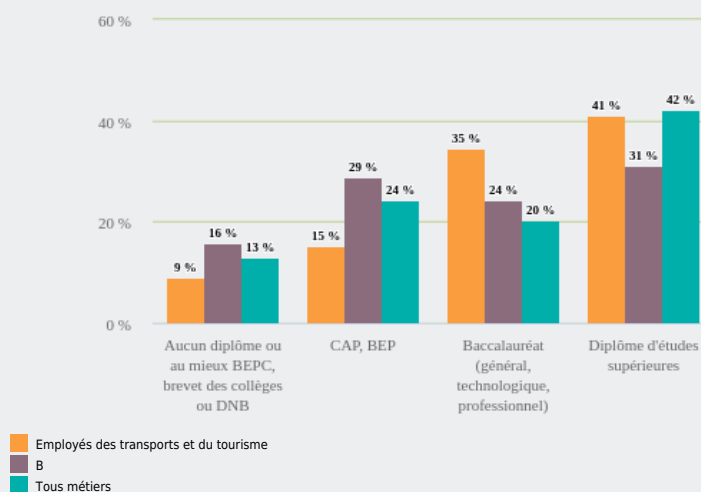

MÉTIERS

MÉTIERS DES DOMAINES D'EXCELLENCE
(DOMEX)

EMPLOYÉS DES TRANSPORTS ET DU TOURISME

EMPLOI

QUI EXERCE CE **MÉTIER** EN RÉGION ?

L'ÂGE DES PERSONNES EXERÇANT CE MÉTIER

18 %

des personnes exerçant ce métier ont 50 ans ou plus

4 380

personnes exercent ce métier, soit

0,1 %

des emplois de la région en 2020

+ 18 %

d'emploi entre 2008 et 2020 dans ce métier (+ 7 % tous métiers)

70 %

de femmes (48 % tous métiers)

LE NIVEAU DE FORMATION DES PERSONNES EXERÇANT CE MÉTIER

46 %

des personnes exerçant ce métier ont un diplôme d'études supérieures

LES PERSONNES EXERÇANT CE MÉTIER PAR DÉPARTEMENT

33,2 % des personnes exerçant ce métier se situent dans le département du Rhône (27,7 % tous métiers)

LES MÉTIERS À UN NIVEAU PLUS DÉTAILLÉ

100 % des personnes exerçant ce métier sont «Agents des services commerciaux des transports de voyageurs et du tourisme»

LES PUBLICS DU PIC EXERÇANT CE MÉTIER

- Employés des transports et du tourisme
- B
- Tous métiers