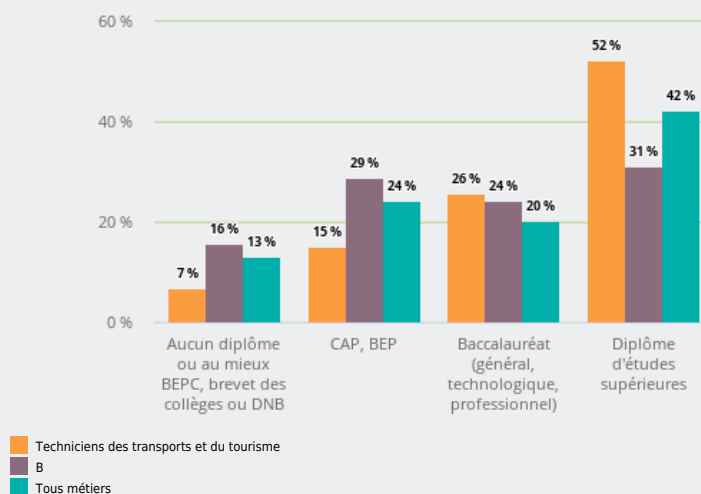

MÉTIERS

MÉTIERS DES DOMAINES D'EXCELLENCE
(DOMEX)

TECHNICIENS DES TRANSPORTS ET DU TOURISME

EMPLOI

QUI EXERCE CE **MÉTIER** EN RÉGION ?

L'ÂGE DES PERSONNES EXERÇANT CE MÉTIER

27 %

des personnes exerçant ce métier ont 50 ans ou plus

10 220

personnes exercent ce métier, soit

0,3 %

des emplois de la région en 2020

+ 5 %

d'emploi entre 2008 et 2020 dans ce métier (+ 7 % tous métiers)

56 %

de femmes (48 % tous métiers)

LE NIVEAU DE FORMATION DES PERSONNES EXERÇANT CE MÉTIER

55 %

des personnes exerçant ce métier ont un diplôme d'études supérieures

LES PERSONNES EXERÇANT CE MÉTIER PAR DÉPARTEMENT

41,7 % des personnes exerçant ce métier se situent dans le département du Rhône (27,7 % tous métiers)

LES MÉTIERS À UN NIVEAU PLUS DÉTAILLÉ

74 % des personnes exerçant ce métier sont «Responsables commerciaux et administratifs des transports de voyageurs et du tourisme (non cadres)»

LES PUBLICS DU PIC EXERÇANT CE MÉTIER