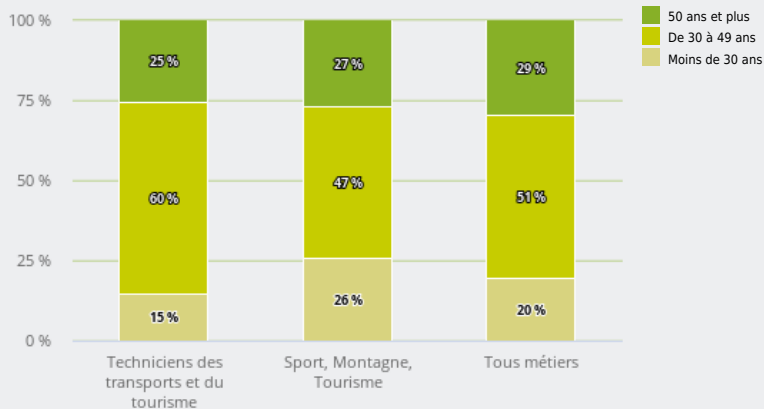

MÉTIERS

MÉTIERS DES DOMAINES D'EXCELLENCE
(DOMEX)

TECHNICIENS DES TRANSPORTS ET DU TOURISME

EMPLOI

QUI EXERCE CE **MÉTIER** EN RÉGION ?

L'ÂGE DES PERSONNES EXERÇANT CE MÉTIER

27 %

des personnes exerçant ce métier ont 50 ans ou plus

10 220

personnes exercent ce métier, soit

0,3 %

des emplois de la région en 2020

+ 5 %

d'emploi entre 2008 et 2020 dans ce métier (+ 7 % tous métiers)

56 %

de femmes (48 % tous métiers)