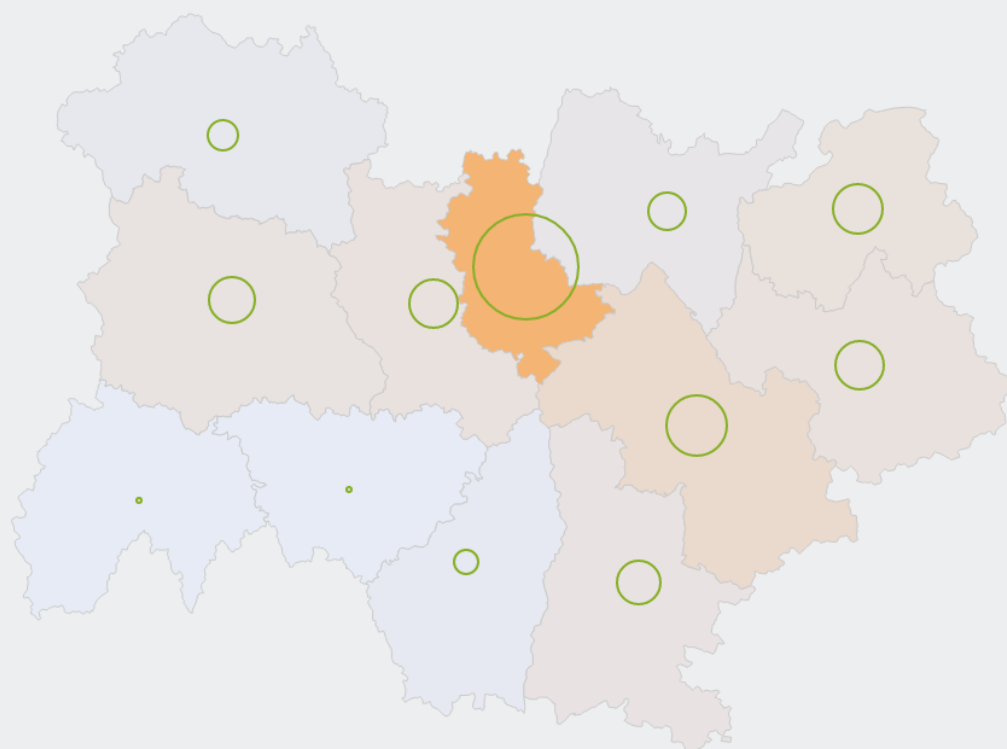

10 220

personnes exercent ce métier, soit

0,3 %

des emplois de la région en 2020

+ 5 %

d'emploi entre 2008 et 2020 dans ce métier (+ 7 % tous métiers)

56 %

de femmes (48 % tous métiers)

LE NIVEAU DE FORMATION DES PERSONNES EXERÇANT CE MÉTIER

55 %

des personnes exerçant ce métier ont un diplôme d'études supérieures

LES PERSONNES EXERÇANT CE MÉTIER PAR DÉPARTEMENT

41,7 % des personnes exerçant ce métier se situent dans le département du Rhône (27,7 % tous métiers)

LES MÉTIERS À UN NIVEAU PLUS DÉTAILLÉ

74 % des personnes exerçant ce métier sont «Responsables commerciaux et administratifs des transports de voyageurs et du tourisme (non cadres)»

LES PUBLICS DU PIC EXERÇANT CE MÉTIER