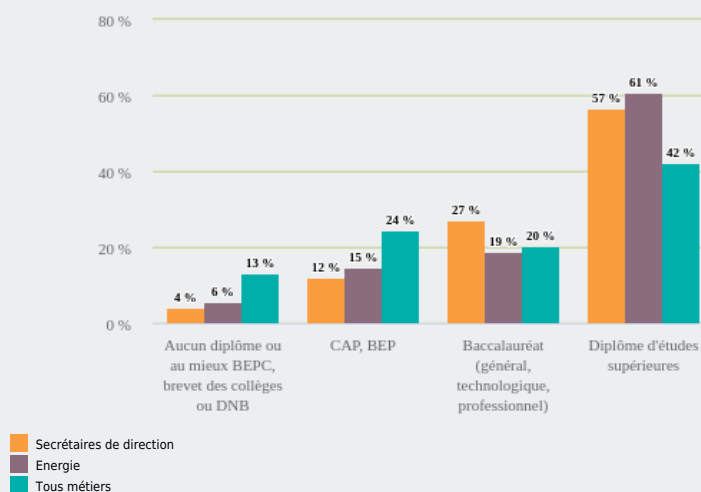

MÉTIERS

MÉTIERS DES DOMAINES D'EXCELLENCE
(DOMEX)

SECRÉTAIRES DE DIRECTION

EMPLOI

QUI EXERCE CE **MÉTIER** EN RÉGION ?

L'ÂGE DES PERSONNES EXERÇANT CE MÉTIER

37 %

des personnes exerçant ce métier ont 50 ans ou plus

17 960

personnes exercent ce métier, soit

0,5 %

des emplois de la région en 2020

+ 28 %

d'emploi entre 2008 et 2020 dans ce métier (+ 7 % tous métiers)

96 %

de femmes (48 % tous métiers)

LE NIVEAU DE FORMATION DES PERSONNES EXERÇANT CE MÉTIER

60 %

des personnes exerçant ce métier ont un diplôme d'études supérieures

LES PERSONNES EXERÇANT CE MÉTIER PAR DÉPARTEMENT

33,4 %

des personnes exerçant ce métier se situent dans le département du Rhône (27,7 % tous métiers)