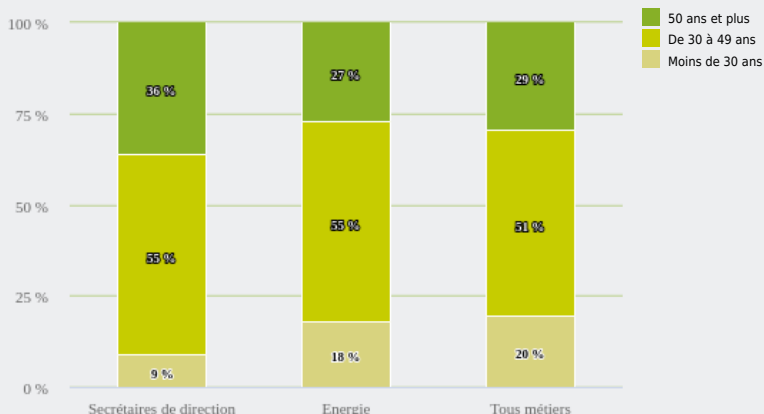

MÉTIERS

MÉTIERS DES DOMAINES D'EXCELLENCE
(DOMEX)

SECRÉTAIRES DE DIRECTION

EMPLOI

QUI EXERCE CE **MÉTIER** EN RÉGION ?

L'ÂGE DES PERSONNES EXERÇANT CE MÉTIER

37 %

des personnes exerçant ce métier ont 50 ans ou plus

17 960

personnes exercent ce métier, soit

0,5 %

des emplois de la région en 2020

+ 28 %

d'emploi entre 2008 et 2020 dans ce métier (+ 7 % tous métiers)

96 %

de femmes (48 % tous métiers)