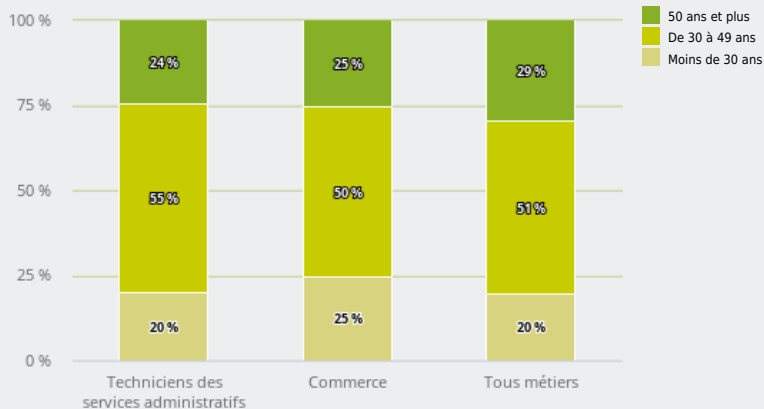

MÉTIERS

MÉTIERS DES DOMAINES D'EXCELLENCE
(DOMEX)

TECHNICIENS DES SERVICES ADMINISTRATIFS

EMPLOI

QUI EXERCE CE **MÉTIER** EN RÉGION ?

L'ÂGE DES PERSONNES EXERÇANT CE MÉTIER

25 %

des personnes exerçant ce métier ont 50 ans ou plus

55 000

personnes exercent ce métier, soit

1,6 %

des emplois de la région en 2020

+ 24 %

d'emploi entre 2008 et 2020 dans ce métier (+ 7 % tous métiers)

74 %

de femmes (48 % tous métiers)