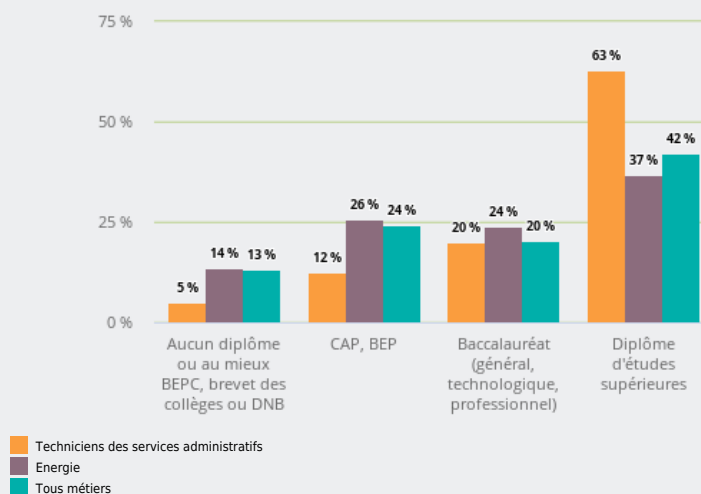

MÉTIERS

MÉTIERS DES DOMAINES D'EXCELLENCE
(DOMEX)

TECHNICIENS DES SERVICES ADMINISTRATIFS

EMPLOI

QUI EXERCE CE **MÉTIER** EN RÉGION ?

L'ÂGE DES PERSONNES EXERÇANT CE MÉTIER

25 %

des personnes exerçant ce métier ont 50 ans ou plus

55 000

personnes exercent ce métier, soit

1,6 %

des emplois de la région en 2020

+ 24 %

d'emploi entre 2008 et 2020 dans ce métier (+ 7 % tous métiers)

74 %

de femmes (48 % tous métiers)

LE NIVEAU DE FORMATION DES PERSONNES EXERÇANT CE MÉTIER

64 %

des personnes exerçant ce métier ont un diplôme d'études supérieures

LES PERSONNES EXERÇANT CE MÉTIER PAR DÉPARTEMENT

37,0 % des personnes exerçant ce métier se situent dans le département du Rhône (27,7 % tous métiers)