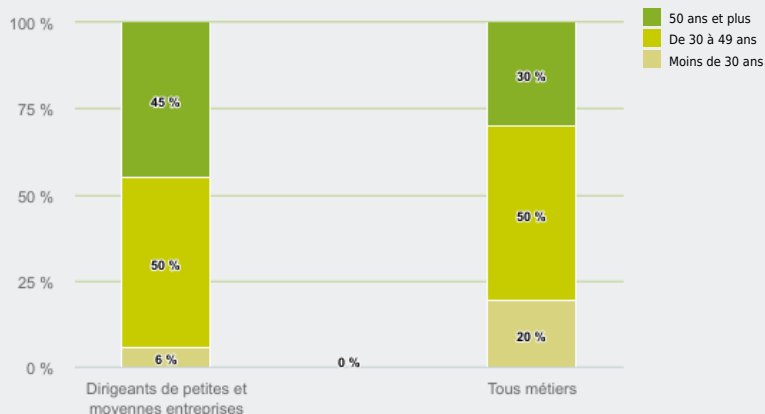

MÉTIERS

MÉTIERS DES DOMAINES D'EXCELLENCE
(DOMEX)

DIRIGEANTS DE PETITES ET MOYENNES ENTREPRISES

EMPLOI

QUI EXERCE CE **MÉTIER** EN RÉGION ?

L'ÂGE DES PERSONNES EXERÇANT CE MÉTIER

45 %

des personnes exerçant ce métier ont 50 ans ou plus

26 740

personnes exercent ce métier, soit

0,8 %

des emplois de la région en 2020

+ 33 %

d'emploi entre 2008 et 2020 dans ce métier (+ 7 % tous métiers)

19 %

de femmes (48 % tous métiers)