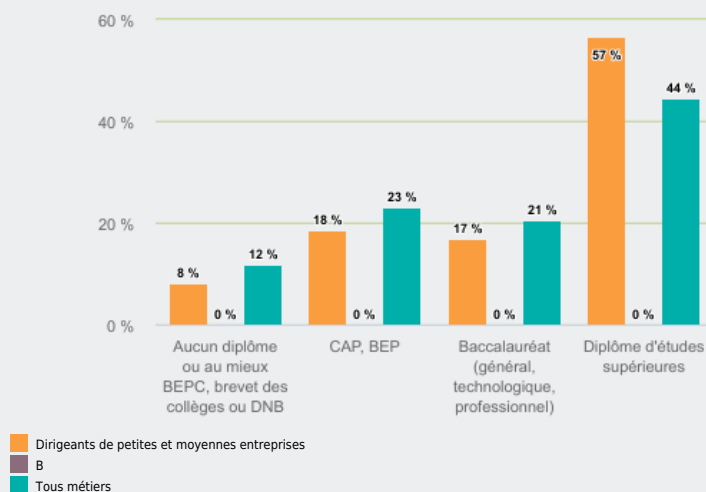

MÉTIERS

MÉTIERS DES DOMAINES D'EXCELLENCE
(DOMEX)

DIRIGEANTS DE PETITES ET MOYENNES ENTREPRISES

EMPLOI

QUI EXERCE CE **MÉTIER** EN RÉGION ?

L'ÂGE DES PERSONNES EXERÇANT CE MÉTIER

45 %

des personnes exerçant ce métier ont 50 ans ou plus

26 740

personnes exercent ce métier, soit

0,8 %

des emplois de la région en 2020

+ 33 %

d'emploi entre 2008 et 2020 dans ce métier (+ 7 % tous métiers)

19 %

de femmes (48 % tous métiers)

LE NIVEAU DE FORMATION DES PERSONNES EXERÇANT CE MÉTIER

57 %

des personnes exerçant ce métier ont un diplôme d'études supérieures

LES PERSONNES EXERÇANT CE MÉTIER PAR DÉPARTEMENT

27,4 % des personnes exerçant ce métier se situent dans le département du Rhône (27,7 % tous métiers)