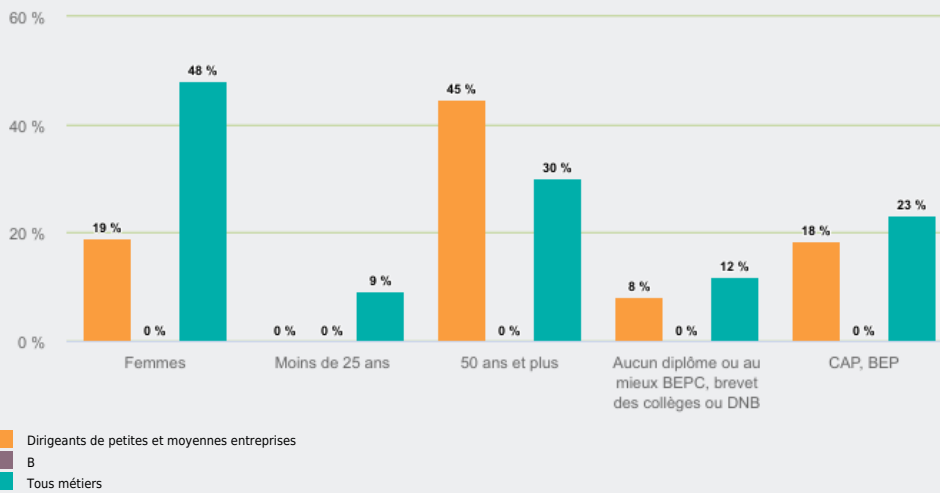

26 740

personnes exercent ce métier, soit

0,8 %

des emplois de la région en 2020

+ 33 %

d'emploi entre 2008 et 2020 dans ce métier (+ 7 % tous métiers)

19 %

de femmes (48 % tous métiers)

LE NIVEAU DE FORMATION DES PERSONNES EXERÇANT CE MÉTIER

57 %

des personnes exerçant ce métier ont un diplôme d'études supérieures

LES PERSONNES EXERÇANT CE MÉTIER PAR DÉPARTEMENT

27,4 % des personnes exerçant ce métier se situent dans le département du Rhône (27,7 % tous métiers)

LES MÉTIERS À UN NIVEAU PLUS DÉTAILLÉ

28 % des personnes exerçant ce métier sont «Chefs d'entreprise de services, de 10 à 49 salariés»

LES PUBLICS DU PIC EXERÇANT CE MÉTIER

Source : Insee - RP au lieu de résidence, RP au lieu de travail .