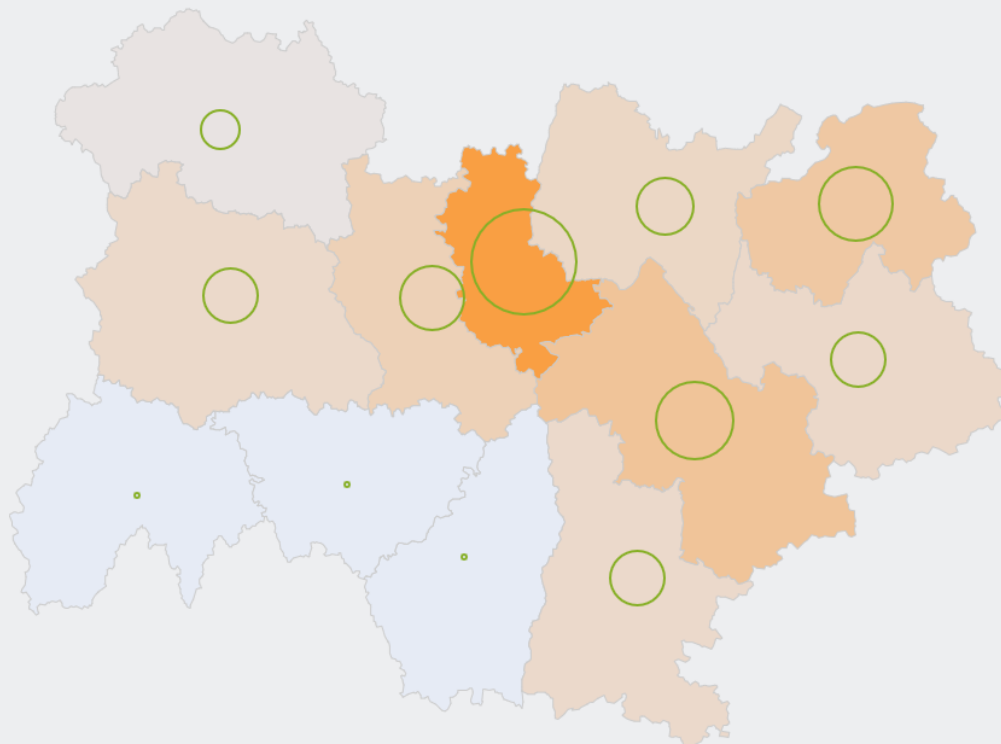

26 740

personnes exercent ce métier, soit

0,8 %

des emplois de la région en 2020

+ 33 %

d'emploi entre 2008 et 2020 dans ce métier (+ 7 % tous métiers)

19 %

de femmes (48 % tous métiers)

LE NIVEAU DE FORMATION DES PERSONNES EXERÇANT CE MÉTIER

57 %

des personnes exerçant ce métier ont un diplôme d'études supérieures

LES PERSONNES EXERÇANT CE MÉTIER PAR DÉPARTEMENT

27,4 % des personnes exerçant ce métier se situent dans le département du Rhône (27,7 % tous métiers)

LES MÉTIERS À UN NIVEAU PLUS DÉTAILLÉ

28 % des personnes exerçant ce métier sont «Chefs d'entreprise de services, de 10 à 49 salariés»

LES PUBLICS DU PIC EXERÇANT CE MÉTIER

Source : Insee - RP au lieu de résidence, RP au lieu de travail .