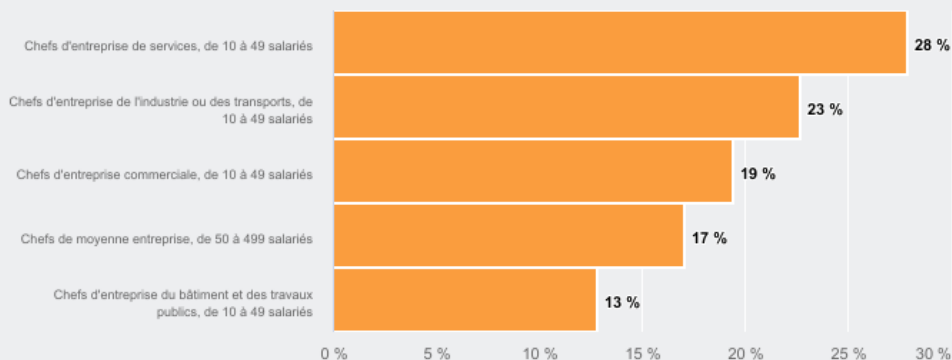

26 740

personnes exercent ce métier, soit

0,8 %

des emplois de la région en 2020

+ 33 %

d'emploi entre 2008 et 2020 dans ce métier (+ 7 % tous métiers)

19 %

de femmes (48 % tous métiers)

LE NIVEAU DE FORMATION DES PERSONNES EXERÇANT CE MÉTIER

57 %

des personnes exerçant ce métier ont un diplôme d'études supérieures

LES PERSONNES EXERÇANT CE MÉTIER PAR DÉPARTEMENT

27,4 % des personnes exerçant ce métier se situent dans le département du Rhône (27,7 % tous métiers)

LES MÉTIERS À UN NIVEAU PLUS DÉTAILLÉ

28 % des personnes exerçant ce métier sont «Chefs d'entreprise de services, de 10 à 49 salariés»

LES PUBLICS DU PIC EXERÇANT CE MÉTIER

Source : Insee - RP au lieu de résidence, RP au lieu de travail .