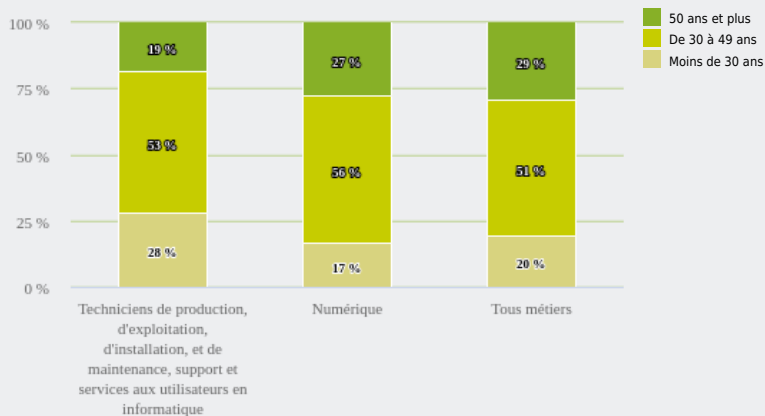

MÉTIERS

MÉTIERS DES DOMAINES D'EXCELLENCE
(DOMEX)

TECHNICIENS DE PRODUCTION, D'EXPLOITATION,
D'INSTALLATION, ET DE MAINTENANCE, SUPPORT ET
SERVICES AUX UTILISATEURS EN INFORMATIQUE

EMPLOI

QUI EXERCE CE **MÉTIER** EN RÉGION ?

L'ÂGE DES PERSONNES EXERÇANT CE MÉTIER

17 %

des personnes exerçant ce métier ont 50 ans ou plus

13 490

personnes exercent ce métier, soit

0,4 %

des emplois de la région en 2020

+ 19 %

d'emploi entre 2008 et 2020 dans ce métier (+ 7 % tous métiers)

10 %

de femmes (48 % tous métiers)

LE NIVEAU DE FORMATION DES PERSONNES EXERÇANT CE MÉTIER

59 %

des personnes exerçant ce métier ont un diplôme d'études supérieures