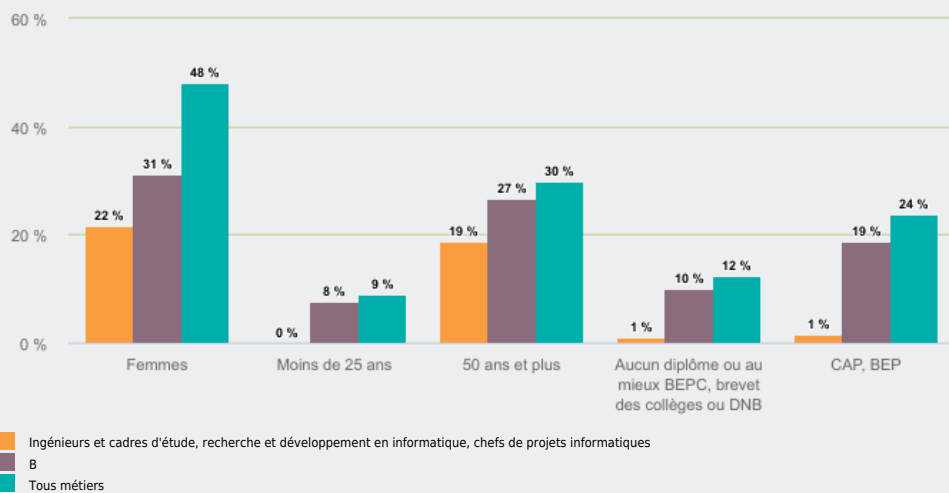

19 %

des personnes exerçant ce métier ont 50 ans ou plus

39 010

personnes exercent ce métier, soit

1,1 %

des emplois de la région en 2020

+ 51 %

d'emploi entre 2008 et 2020 dans ce métier (+ 7 % tous métiers)

22 %

de femmes (48 % tous métiers)

LE NIVEAU DE FORMATION DES PERSONNES EXERÇANT CE MÉTIER

94 %

des personnes exerçant ce métier ont un diplôme d'études supérieures

LES PERSONNES EXERÇANT CE MÉTIER PAR DÉPARTEMENT

55,3 % des personnes exerçant ce métier se situent dans le département du Rhône (27,7 % tous métiers)

Personnes exerçant ce métier en %
0 20 40 60
Personnes exerçant ce métier

LES MÉTIERS À UN NIVEAU PLUS DÉTAILLÉ

96 % des personnes exerçant ce métier sont «Ingénieurs et cadres d'étude, recherche et développement en informatique»

LES PUBLICS DU PIC EXERÇANT CE MÉTIER

Source : Insee - RP au lieu de résidence, RP au lieu de travail .