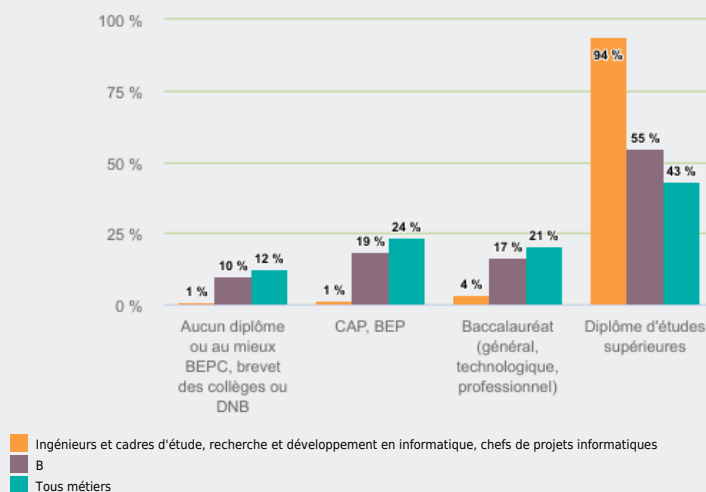

MÉTIERS

MÉTIERS DES DOMAINES D'EXCELLENCE
(DOMEX)

INGÉNIEURS ET CADRES D'ÉTUDE, RECHERCHE ET
DÉVELOPPEMENT EN INFORMATIQUE, CHEFS DE PROJETS
INFORMATIQUES

EMPLOI

QUI EXERCE CE **MÉTIER** EN RÉGION ?

L'ÂGE DES PERSONNES EXERÇANT CE MÉTIER

19 %

des personnes exerçant ce métier ont 50 ans ou plus

39 010

personnes exercent ce métier, soit

1,1 %

des emplois de la région en 2020

+ 51 %

d'emploi entre 2008 et 2020 dans ce métier (+ 7 % tous métiers)

22 %

de femmes (48 % tous métiers)

LE NIVEAU DE FORMATION DES PERSONNES EXERÇANT CE MÉTIER

94 %

des personnes exerçant ce métier ont un diplôme d'études supérieures

LES PERSONNES EXERÇANT CE MÉTIER PAR DÉPARTEMENT