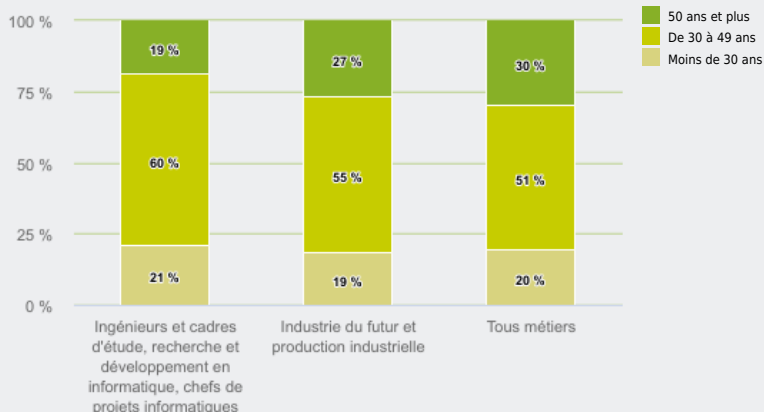

MÉTIERS

MÉTIERS DES DOMAINES D'EXCELLENCE
(DOMEX)

INGÉNIEURS ET CADRES D'ÉTUDE, RECHERCHE ET
DÉVELOPPEMENT EN INFORMATIQUE, CHEFS DE PROJETS
INFORMATIQUES

EMPLOI

QUI EXERCE CE **MÉTIER** EN RÉGION ?

L'ÂGE DES PERSONNES EXERÇANT CE MÉTIER

19 %

des personnes exerçant ce métier ont 50 ans ou plus

39 010

personnes exercent ce métier, soit

1,1 %

des emplois de la région en 2020

+ 51 %

d'emploi entre 2008 et 2020 dans ce métier (+ 7 % tous métiers)