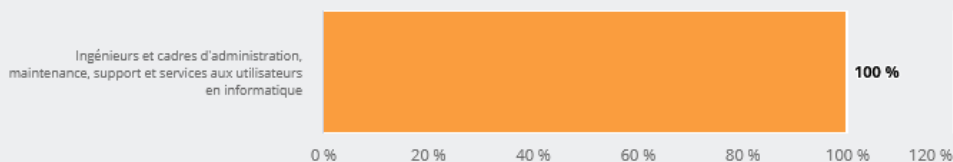

LE NIVEAU DE FORMATION DES PERSONNES EXERÇANT CE MÉTIER

90 %

des personnes exerçant ce métier ont un diplôme d'études supérieures

LES PERSONNES EXERÇANT CE MÉTIER PAR DÉPARTEMENT

51,9 % des personnes exerçant ce métier se situent dans le département du Rhône (27,7 % tous métiers)

Personnes exerçant ce métier en %
0 25 50 75
Personnes exerçant ce métier

LES MÉTIERS À UN NIVEAU PLUS DÉTAILLÉ

100 % des personnes exerçant ce métier sont «Ingénieurs et cadres d'administration, maintenance, support et services aux utilisateurs en informatique»