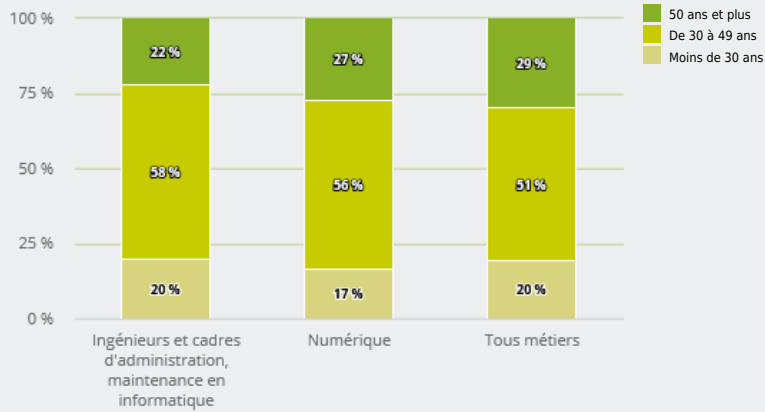

MÉTIERS

MÉTIERS DES DOMAINES D'EXCELLENCE
(DOMEX)

INGÉNIEURS ET CADRES D'ADMINISTRATION, MAINTENANCE
EN INFORMATIQUE

EMPLOI

QUI EXERCE CE **MÉTIER** EN RÉGION ?

L'ÂGE DES PERSONNES EXERÇANT CE MÉTIER

22 %

des personnes exerçant ce métier ont 50 ans ou plus

5 210

personnes exercent ce métier, soit

0,2 %

des emplois de la région en 2020

+ 54 %

d'emploi entre 2008 et 2020 dans ce métier (+ 7 % tous métiers)

14 %

de femmes (48 % tous métiers)