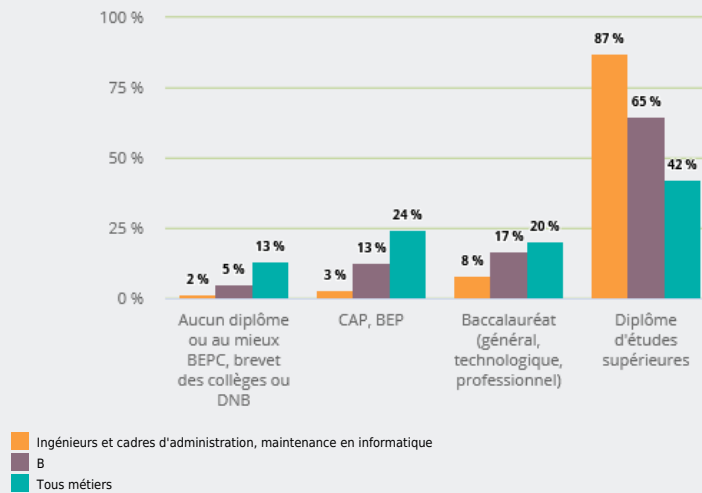

MÉTIERS

MÉTIERS DES DOMAINES D'EXCELLENCE
(DOMEX)

INGÉNIEURS ET CADRES D'ADMINISTRATION, MAINTENANCE
EN INFORMATIQUE

EMPLOI

QUI EXERCE CE **MÉTIER** EN RÉGION ?

L'ÂGE DES PERSONNES EXERÇANT CE MÉTIER

22 %

des personnes exerçant ce métier ont 50 ans ou plus

5 210

personnes exercent ce métier, soit

0,2 %

des emplois de la région en 2020

+ 54 %

d'emploi entre 2008 et 2020 dans ce métier (+ 7 % tous métiers)

14 %

de femmes (48 % tous métiers)

LE NIVEAU DE FORMATION DES PERSONNES EXERÇANT CE MÉTIER

90 %

des personnes exerçant ce métier ont un diplôme d'études supérieures

LES PERSONNES EXERÇANT CE MÉTIER PAR DÉPARTEMENT

51,9 % des personnes exerçant ce métier se situent dans le département du Rhône (27,7 % tous métiers)